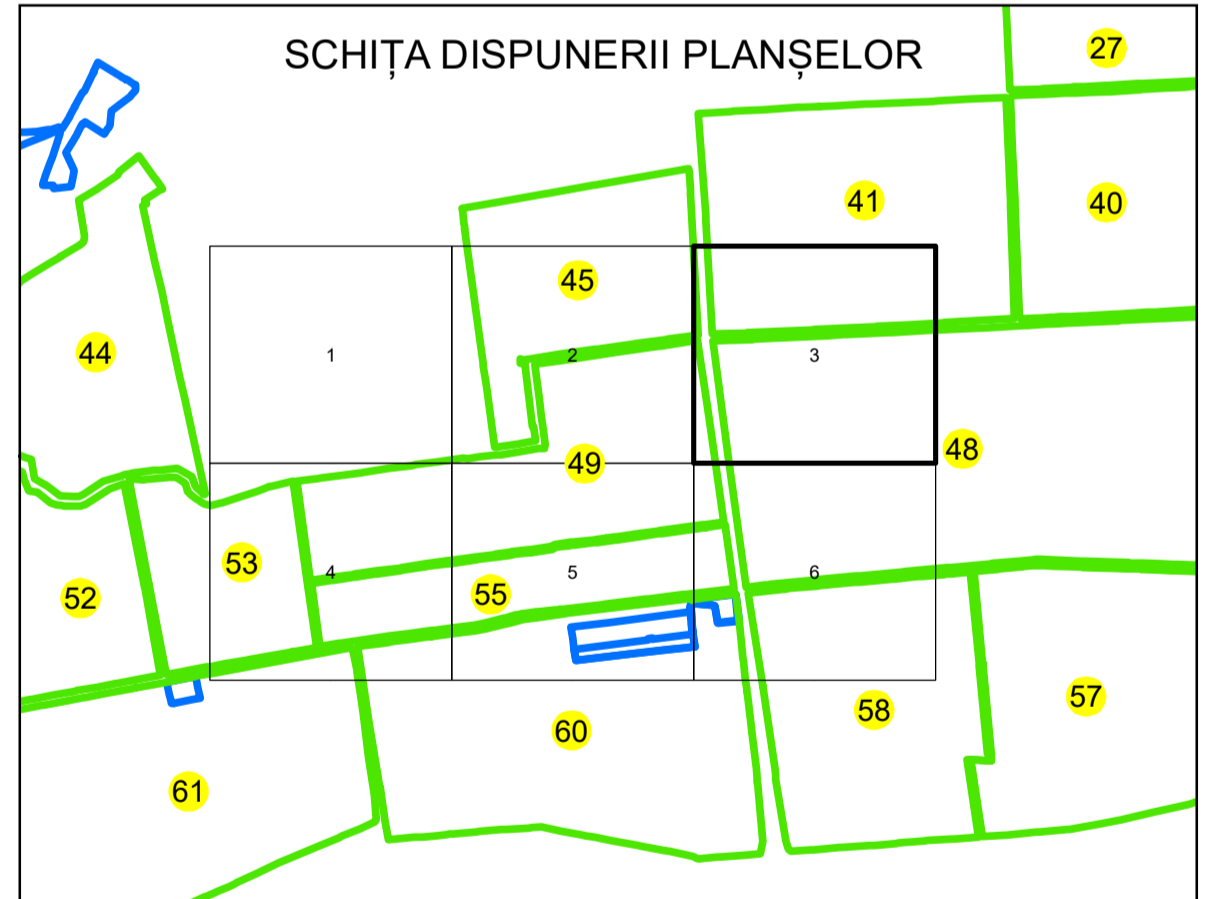

N
PLAN CADASTRAL
UAT: OLTENITA
JUDEȚUL CALARASI
Sector Cadastral:
49
Scara 1:2000
PLANȘA 3

LEGENDĂ

- Limită UAT —
- Limită intravilan —
- Limită sector cadastral —
- Limită imobil —
- Limită construcții —
- Număr sector cadastral 10
- Număr identificator imobil 2555
- Număr poștal 15

SCHIȚA DISPUNERII SECTOARELOR CADASTRALE

SCHIȚA DISPUNERII PLANȘELOR

Sistem de proiecție: STEREO 70
Spre publicare

S.C. GENERAL SURVEY
CORPORATION S.R.L.
27.11.2023
Semnat electronic