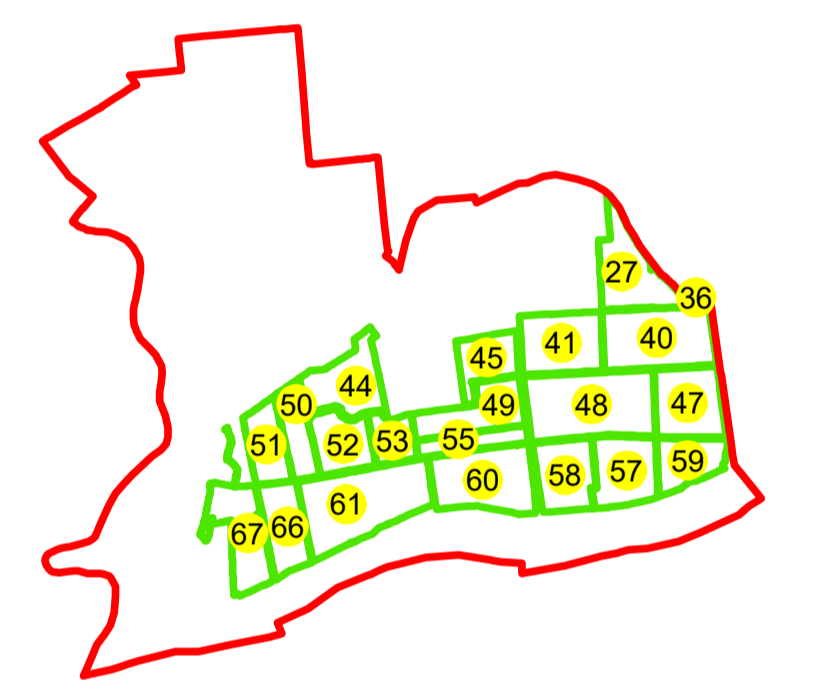

N
PLAN CADASTRAL
UAT: OLTENITA
JUDEȚUL CALARASI
Sector Cadastral:
49
Scara 1:2000
PLANȘA 3

LEGENDĂ

- Limită UAT —
- Limită intravilan —
- Limită sector cadastral —
- Limită imobil —
- Limită construcții —
- Număr sector cadastral 10
- Număr identificator imobil 2555
- Număr poștal 15

SCHIȚA DISPUNERII SECTOARELOR CADASTRALE

SCHIȚA DISPUNERII PLANȘELOR

Sistem de proiecție: STEREO 70
Spre publicare

S.C. GENERAL SURVEY
CORPORATION S.R.L.
27.11.2023
Semnat electronic