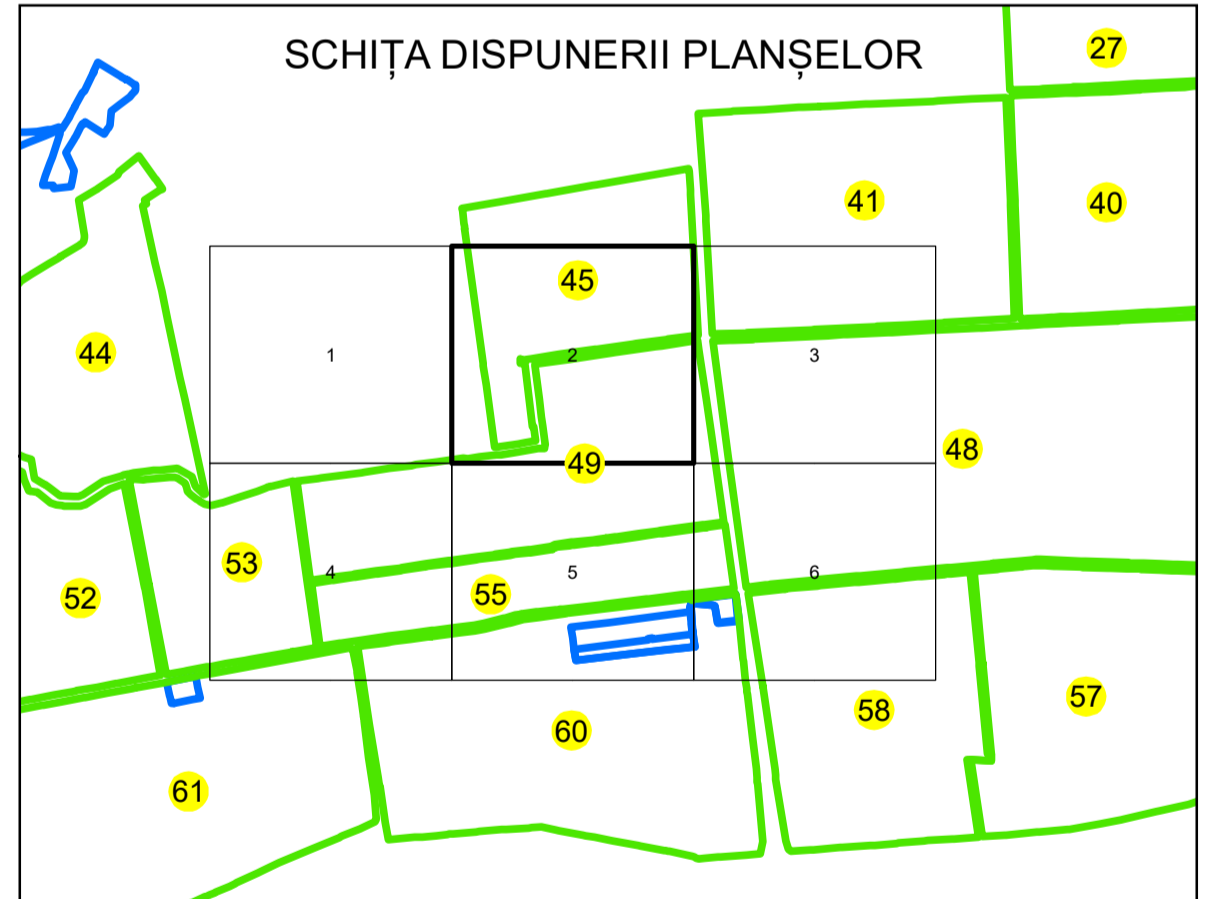

N

PLAN CADASTRAL
UAT: OLTENITA
JUDEȚUL CALARASI
Sector Cadastral:
49
Scara 1:2000
PLANȘA 2

LEGENDĂ

- Limită UAT —
- Limită intravilan —
- Limită sector cadastral —
- Limită imobil
- Limită construcții 
- Număr sector cadastral 10
- Număr identificator imobil 2555
- Număr poștal 15

SCHIȚA DISPUNERII SECTOARELOR CADASTRALE

SCHIȚA DISPUNERII PLANȘELOR

Sistem de proiecție: STEREO 70
Spre publicare

S.C. GNERAL SURVEY
CORPORATION S.R.L.
27.11.2023
Semnat electronic