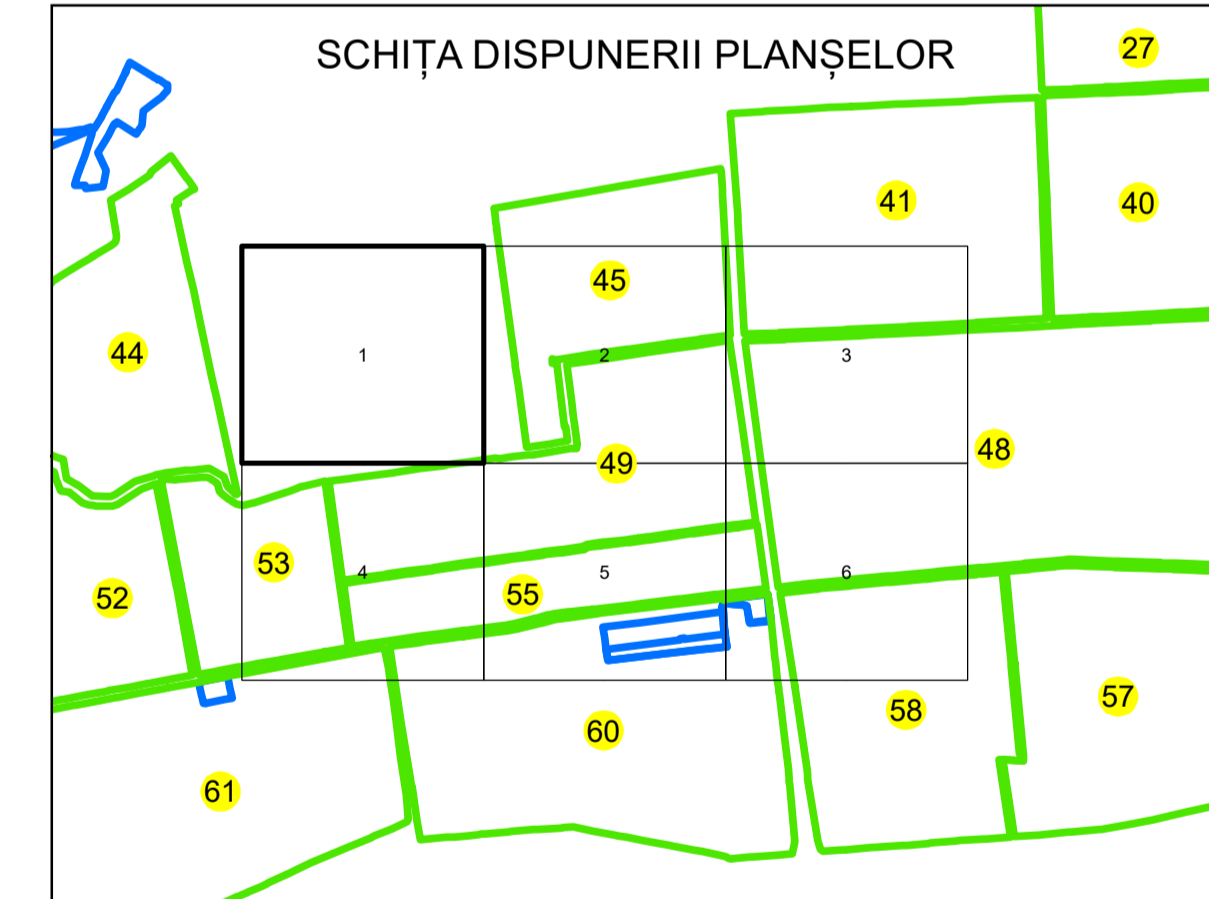

PLAN CADASTRAL

UAT: OLTENITA

JUDEȚUL CALARASI

Sector Cadastral:
49

Scara 1:2000
PLANȘA 1

LEGENDĂ

- Limită UAT 
- Limită intravilan 
- Limită sector cadastral 
- Limită imobil 
- Limită construcții 
- Număr sector cadastral 
- Număr identificator imobil 2555
- Număr poștal 

Sistem de proiecție: STEREO 70
Spre publicare

S.C. GNERAL SURVEY
CORPORATION S.R.L.
27.11.2023
Semnat electronic