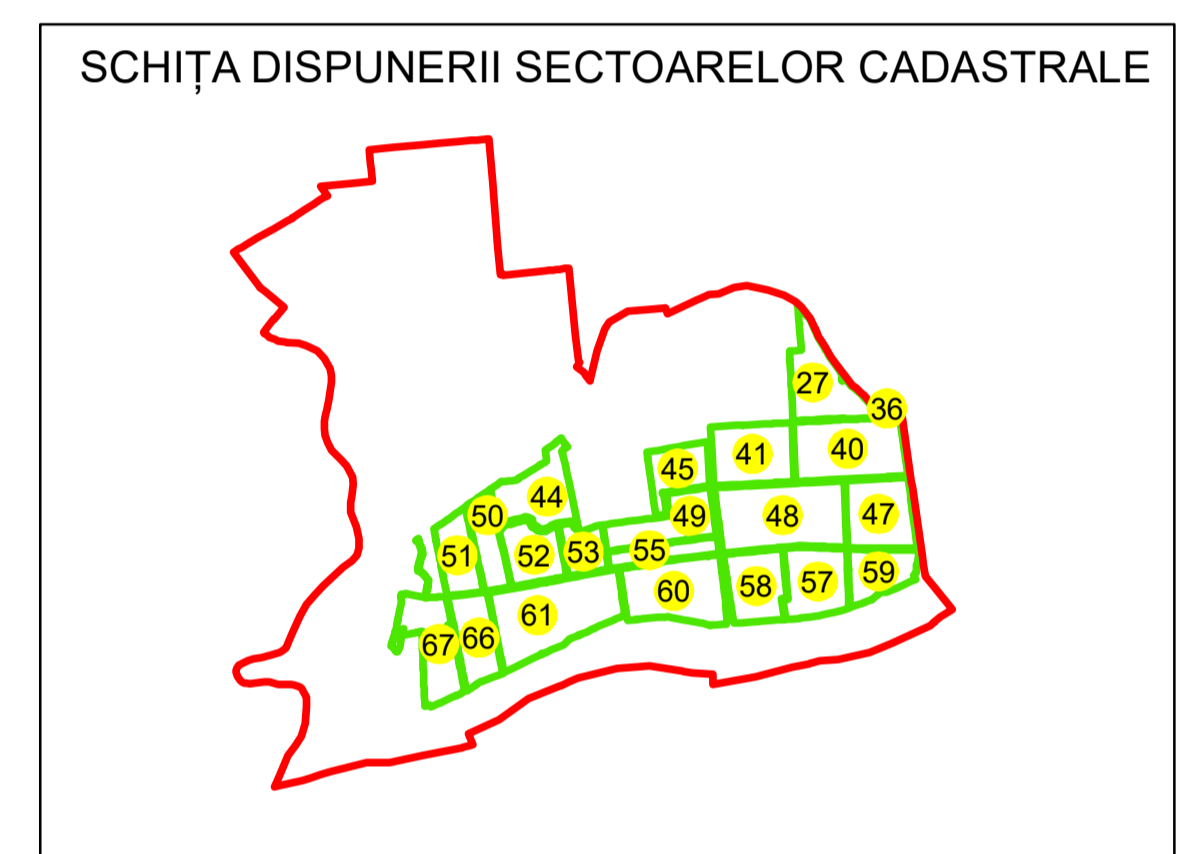

PLAN CADASTRAL

UAT: OLTENITA

JUDEȚUL CALARASI

Sector Cadastral:
49

Scara 1:2000
PLANȘA 1

LEGENDĂ

- Limită UAT 
- Limită intravilan 
- Limită sector cadastral 
- Limită imobil 
- Limită construcții 
- Număr sector cadastral 
- Număr identificator imobil 2555
- Număr poștal 

Sistem de proiecție: STEREO 70
Spre publicare

S.C. GNERAL SURVEY
CORPORATION S.R.L.
27.11.2023
Semnat electronic