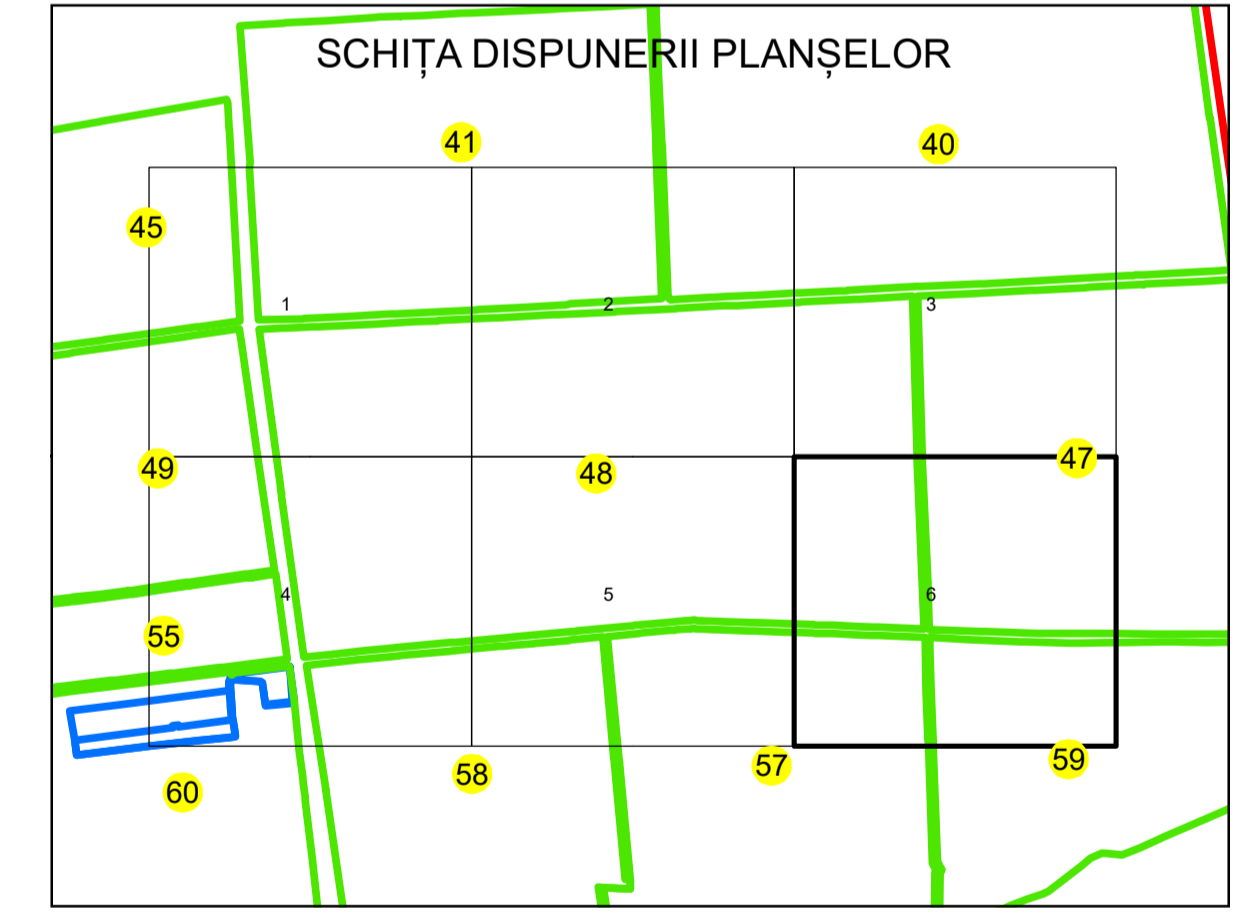

N

PLAN CADASTRAL

UAT: OLTENIȚA

JUDEȚUL CĂLĂRAȘI

Sector Cadastral:
48

Scara 1:2000
PLANȘA 6

LEGENDĂ

- Limită UAT —
- Limită intravilan —
- Limită sector cadastral —
- Limită imobil
- Limită construcții
- Număr sector cadastral 10
- Număr identificator imobil 2555
- Număr poștal 15

Sistem de proiecție: STEREO 70
Spre publicare

S.C. GENERAL SURVEY CORPORATION S.R.L.
27.11.2023
Semnat electronic