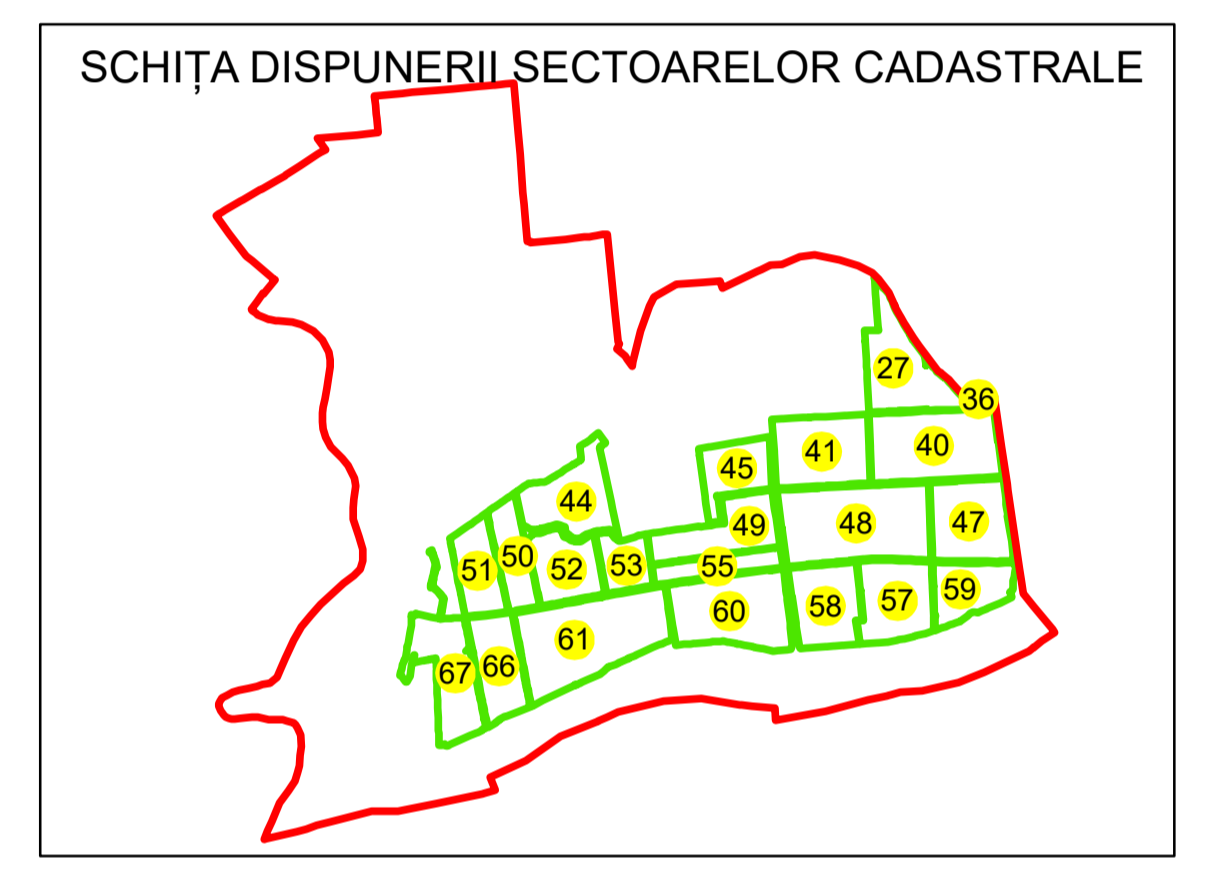

N

PLAN CADASTRAL

UAT: OLTENIȚA

JUDEȚUL CĂLĂRAȘI

Sector Cadastral:
48

Scara 1:2000
PLANȘA 6

LEGENDĂ

- Limită UAT —
- Limită intravilan —
- Limită sector cadastral —
- Limită imobil
- Limită construcții
- Număr sector cadastral 10
- Număr identificator imobil 2555
- Număr poștal 15

Sistem de proiecție: STEREO 70
Spre publicare

S.C. GENERAL SURVEY CORPORATION S.R.L.
27.11.2023
Semnat electronic