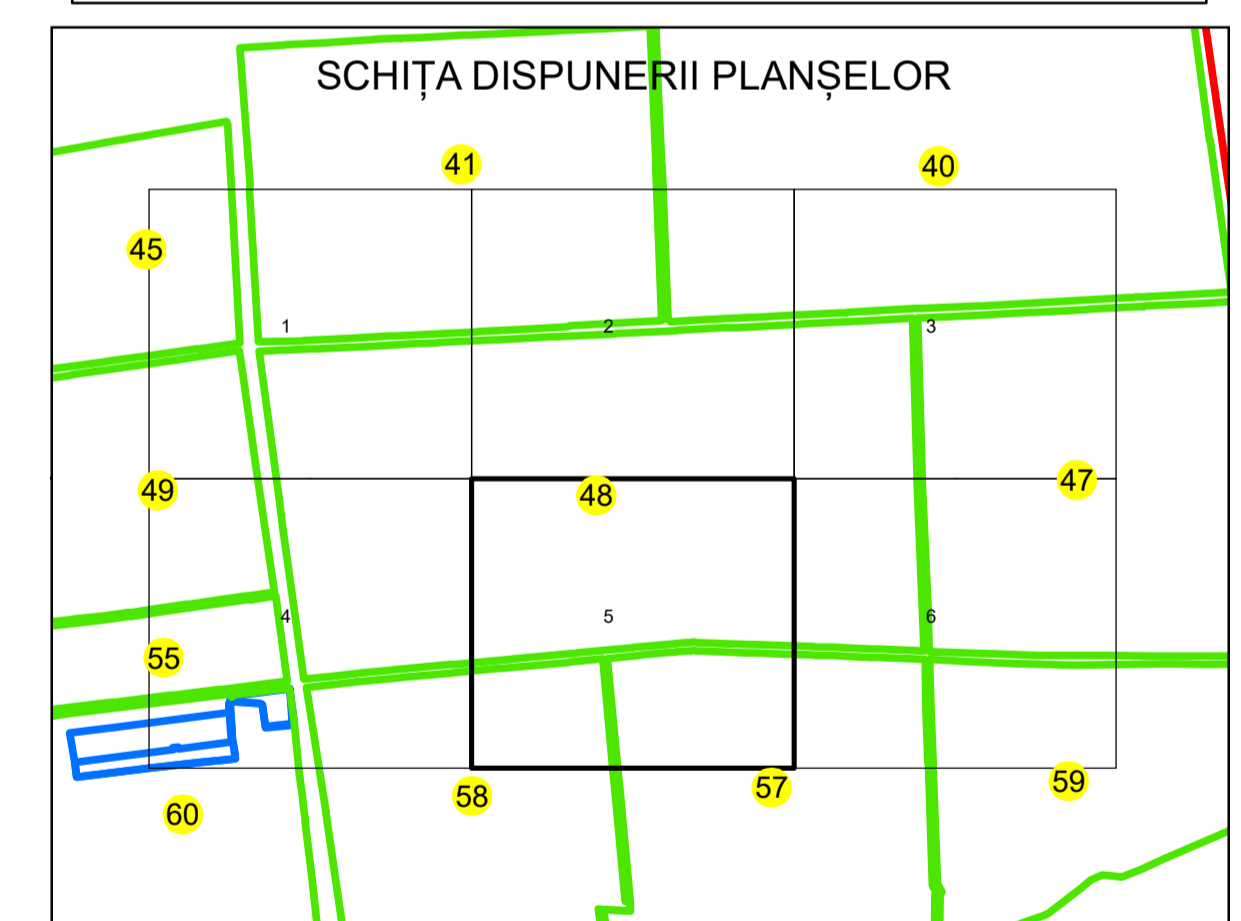

PLAN CADASTRAL

UAT: OLTENIȚA JUDEȚUL CĂLĂRAȘI

Sector Cadastral:
48

Scara 1:2000
PLANȘA 5

LEGENDĂ

- Limită UAT —
- Limită intravilan —
- Limită sector cadastral —
- Limită imobil
- Limită construcții
- Număr sector cadastral 10
- Număr identificator imobil 2555
- Număr poștal 15

Sistem de proiecție: STEREO 70
Spre publicare

S.C. GENERAL SURVEY
CORPORATION S.R.L.
27.11.2023
Semnat electronic