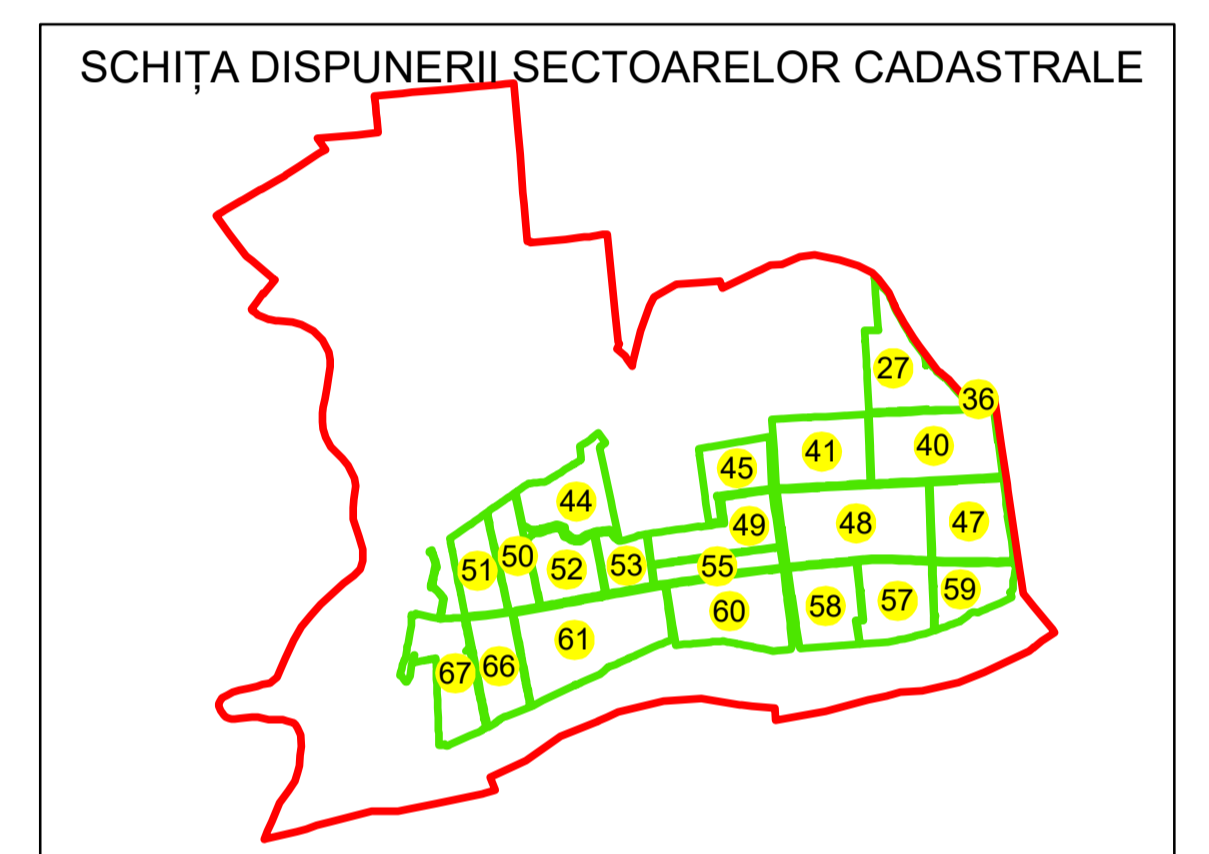

PLAN CADASTRAL

UAT: OLTENIȚA JUDEȚUL CĂLĂRAȘI

Sector Cadastral:
48

Scara 1:2000
PLANȘA 5

LEGENDĂ

- Limită UAT —
- Limită intravilan —
- Limită sector cadastral —
- Limită imobil
- Limită construcții
- Număr sector cadastral 10
- Număr identificator imobil 2555
- Număr poștal 15

Sistem de proiecție: STEREO 70
Spre publicare

S.C. GENERAL SURVEY
CORPORATION S.R.L.
27.11.2023
Semnat electronic