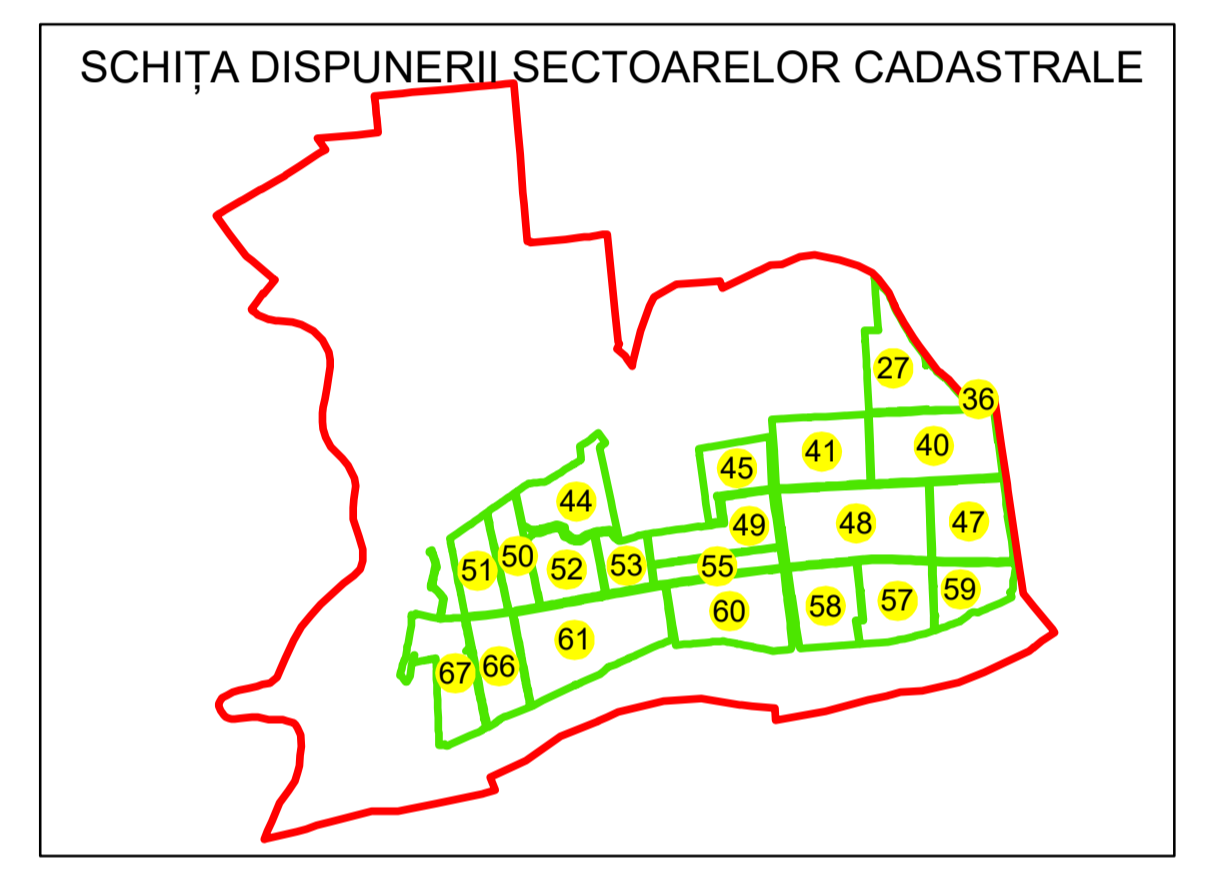

N  
**PLAN CADASTRAL**  
**UAT: OLTENIȚA**  
**JUDEȚUL CĂLĂRAȘI**  
Sector Cadastral:  
**48**  
Scara 1:2000  
**PLANȘA 4**

**LEGENDĂ**

- Limită UAT —
- Limită intravilan —
- Limită sector cadastral —
- Limită imobil
- Limită construcții
- Număr sector cadastral 10
- Număr identificator imobil 2555
- Număr poștal 15

Sistem de proiecție: STEREO 70  
Spre publicare

S.C. GNERAL SURVEY  
CORPORATION S.R.L.  
27.11.2023  
Semnat electronic