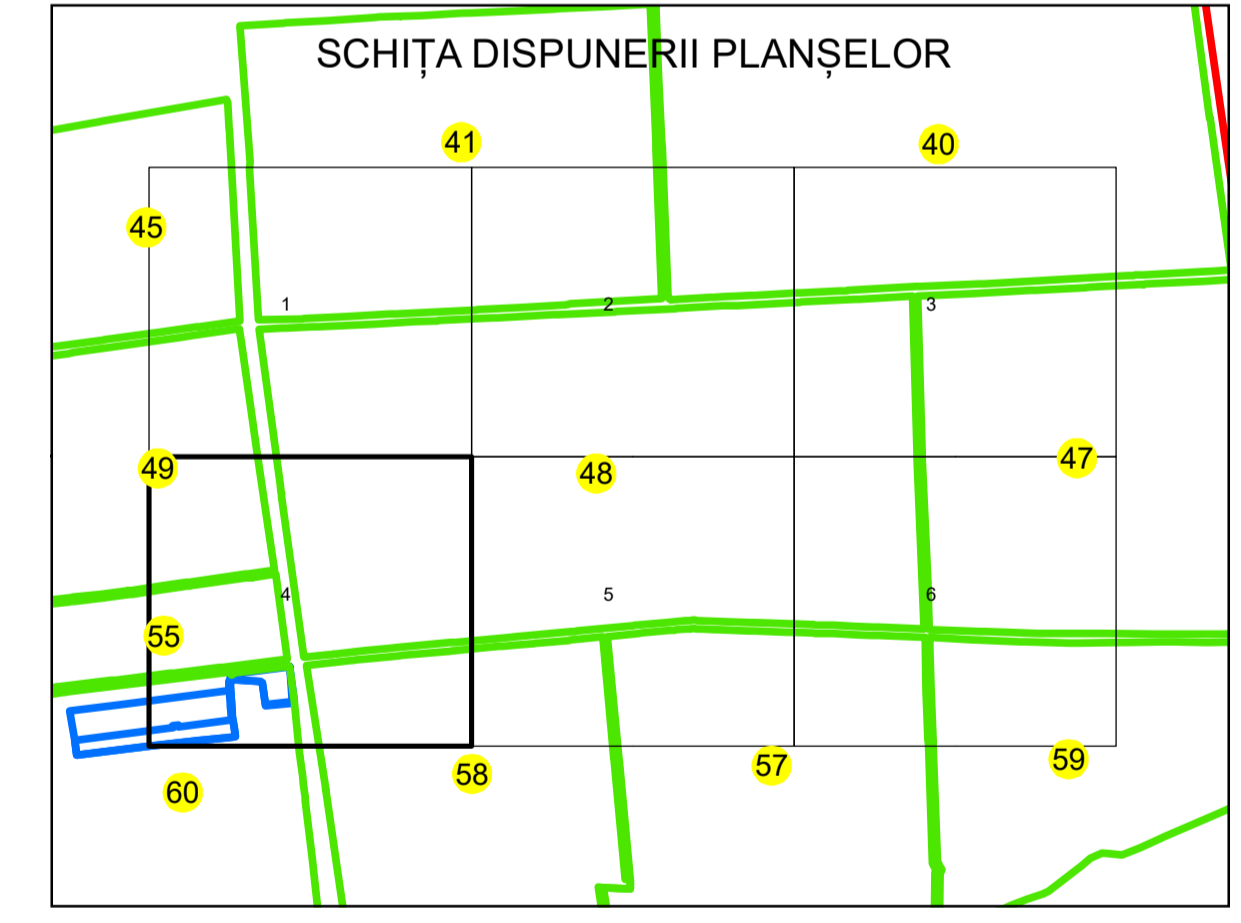

N  
**PLAN CADASTRAL**  
**UAT: OLTENIȚA**  
**JUDEȚUL CĂLĂRAȘI**  
Sector Cadastral:  
**48**  
Scara 1:2000  
**PLANȘA 4**

**LEGENDĂ**

- Limită UAT —
- Limită intravilan —
- Limită sector cadastral —
- Limită imobil
- Limită construcții
- Număr sector cadastral 10
- Număr identificator imobil 2555
- Număr poștal 15

Sistem de proiecție: STEREO 70  
Spre publicare

S.C. GNERAL SURVEY  
CORPORATION S.R.L.  
27.11.2023  
Semnat electronic