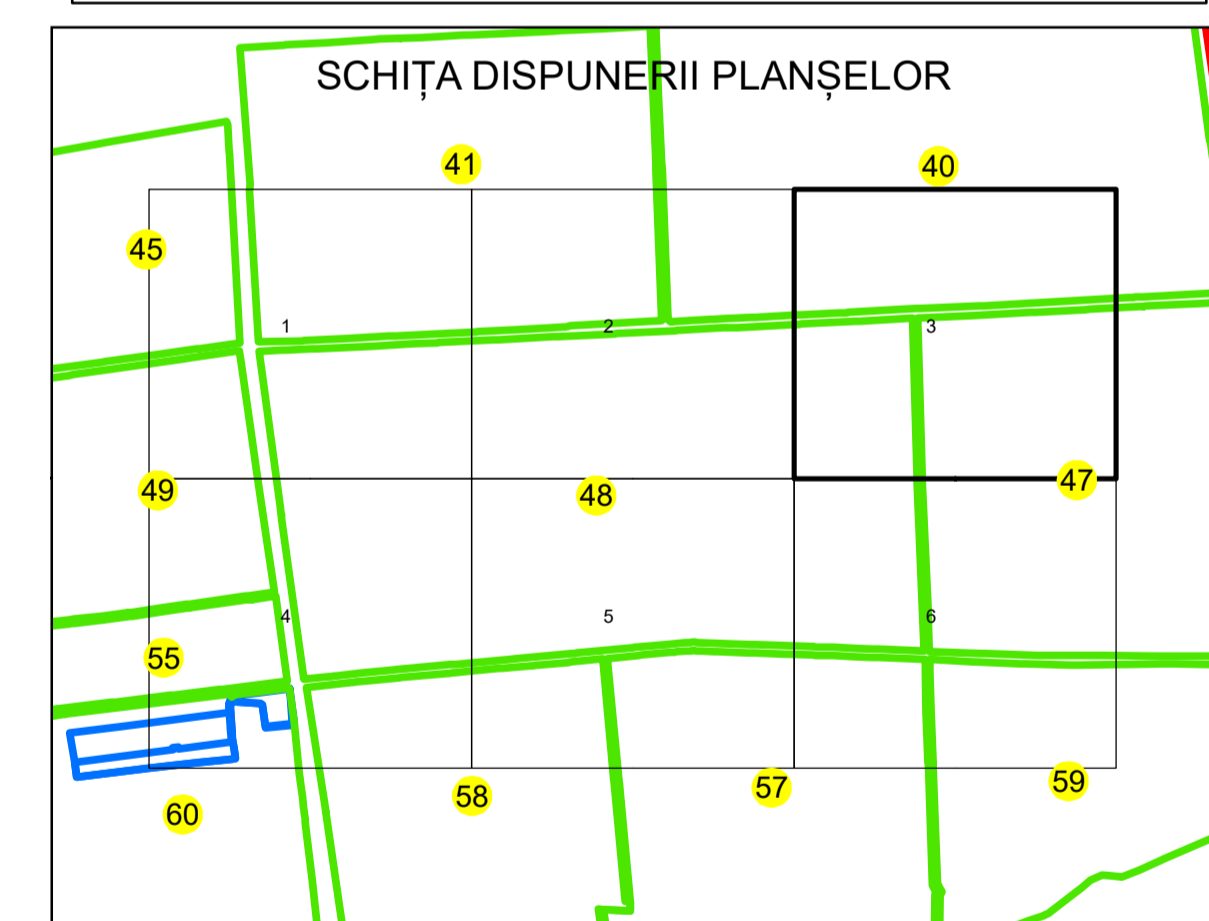

# PLAN CADASTRAL

## UAT: OLTENIȚA

### JUDEȚUL CĂLĂRAȘI

Sector Cadastral:  
48

Scara 1:2000  
PLANȘA 3

#### LEGENDĂ

- Limită UAT —
- Limită intravilan —
- Limită sector cadastral —
- Limită imobil
- Limită construcții
- Număr sector cadastral 10
- Număr identificator imobil 2555
- Număr poștal 15

Sistem de proiecție: STEREO 70  
Spre publicare