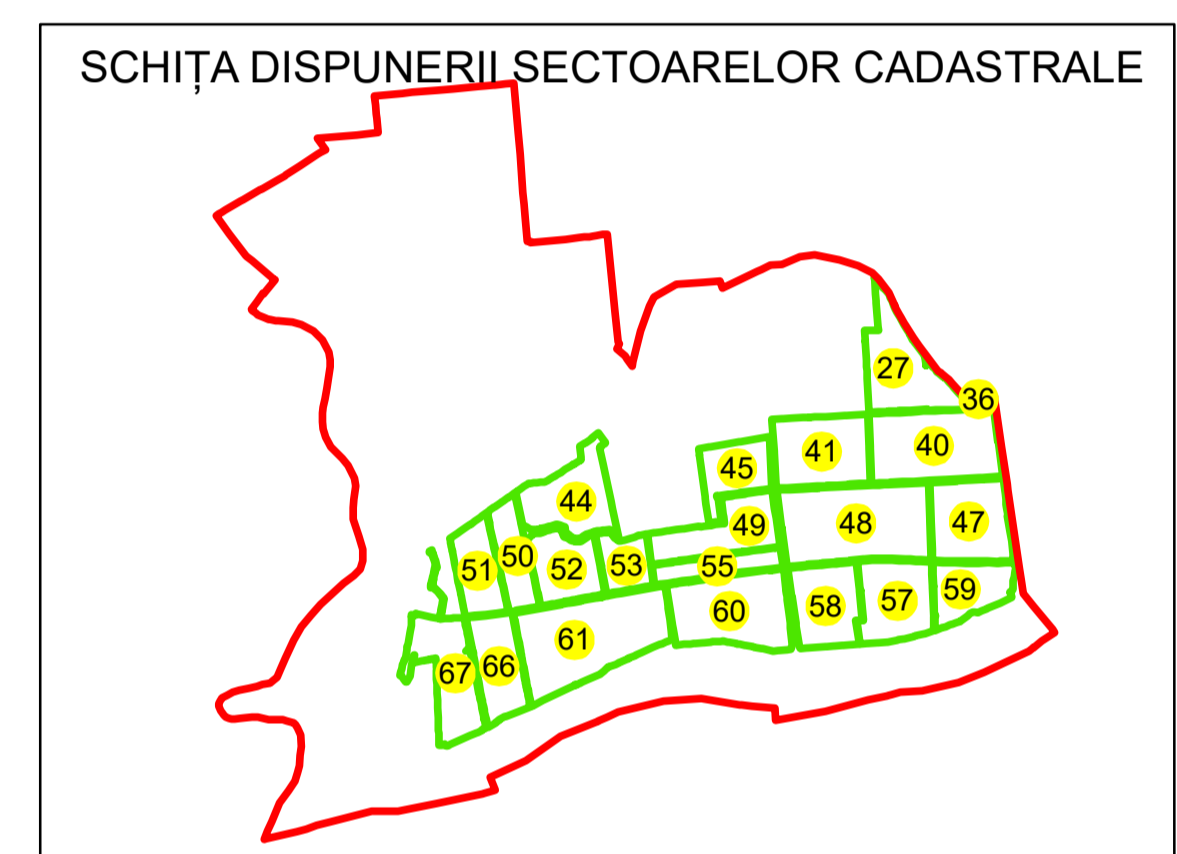

# PLAN CADASTRAL

## UAT: OLTENIȚA

### JUDEȚUL CĂLĂRAȘI

Sector Cadastral:  
48

Scara 1:2000  
PLANȘA 3

#### LEGENDĂ

- Limită UAT —
- Limită intravilan —
- Limită sector cadastral —
- Limită imobil
- Limită construcții
- Număr sector cadastral 10
- Număr identificator imobil 2555
- Număr poștal 15

Sistem de proiecție: STEREO 70  
Spre publicare