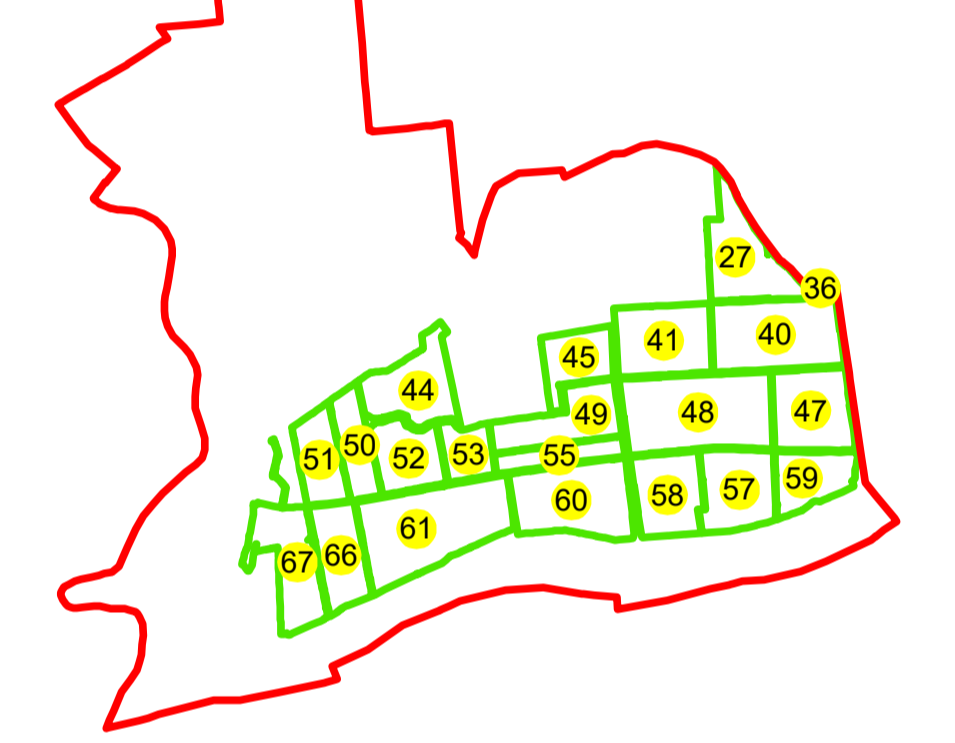

N
PLAN CADASTRAL
UAT: OLTENIȚA
JUDEȚUL CĂLĂRAȘI

Sector Cadastral:
48

Scara 1:2000
PLANȘA 2

LEGENDĂ

- Limită UAT 
- Limită intravilan 
- Limită sector cadastral 
- Limită imobil 
- Limită construcții 
- Număr sector cadastral  10
- Număr identificator imobil 2555
- Număr poștal  15

SCHIȚA DISPUNERII SECTOARELOR CADASTRALE

SCHIȚA DISPUNERII PLANȘELOR

Sistem de proiecție: STEREO 70
Spre publicare

S.C. GENERAL SURVEY
CORPORATION S.R.L.
27.11.2023
Semnat electronic