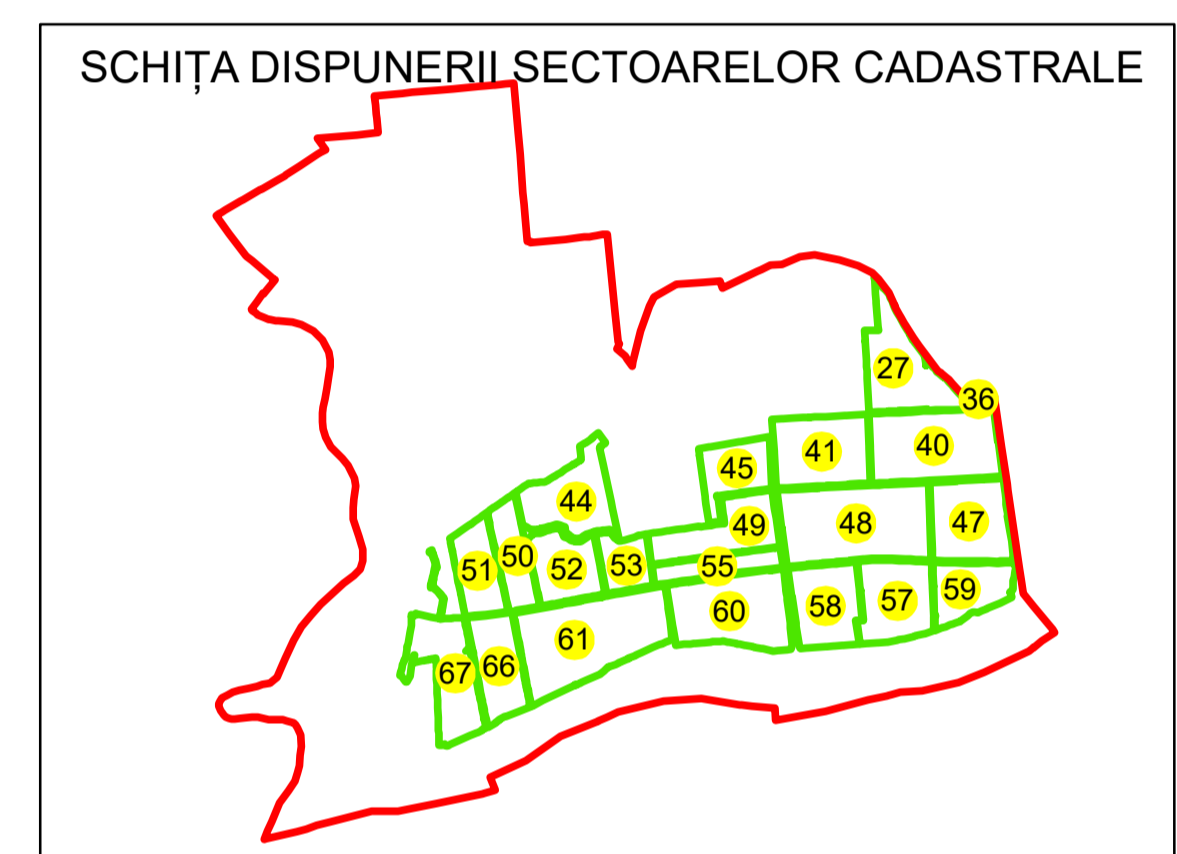

PLAN CADASTRAL

UAT: OLTENIȚA

JUDEȚUL CĂLĂRAȘI

Sector Cadastral:
48

Scara 1:2000
PLANȘA 1

LEGENDĂ

- Limită UAT
- Limită intravilan
- Limită sector cadastral
- Limită imobil
- Limită construcții
- Număr sector cadastral
- Număr identificator imobil 2555
- Număr poștal

Sistem de proiecție: STEREO 70
Spre publicare

S.C. GENERAL SURVEY CORPORATION S.R.L.
27.11.2023
Semnat electronic