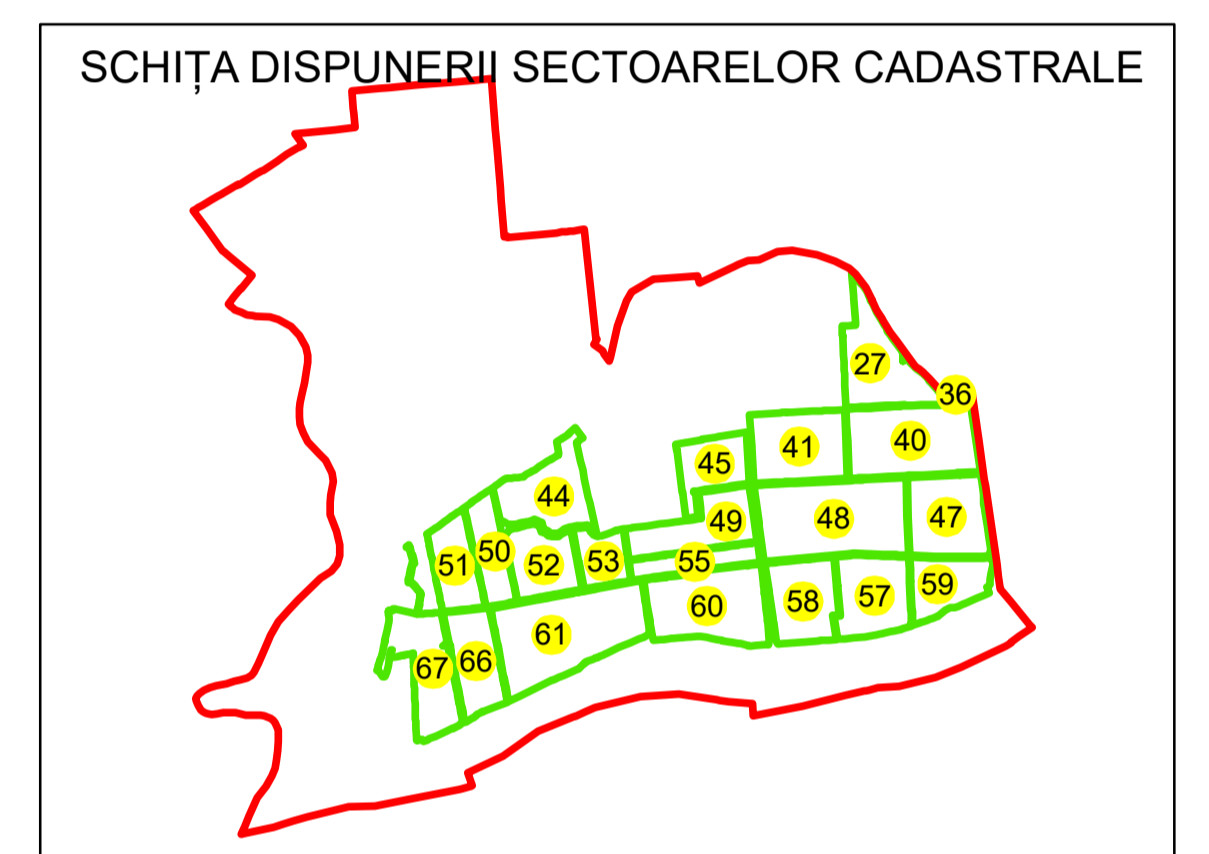

PLAN CADASTRAL

UAT: OLTENIȚA
JUDEȚUL CĂLĂRAȘI

Sector Cadastral:
47

Scara 1:2000
PLANȘA 4

LEGENDĂ

- Limită UAT
- Limită intravilan
- Limită sector cadastral
- Limită imobil
- Limită construcții
- Număr sector cadastral 10
- Număr identificator imobil 2555
- Număr poștal 15

Sistem de proiecție: STEREO 70
Spre publicare

S.C. GNERAL SURVEY
CORPORATION S.R.L.
27.11.2023
Semnat electronic