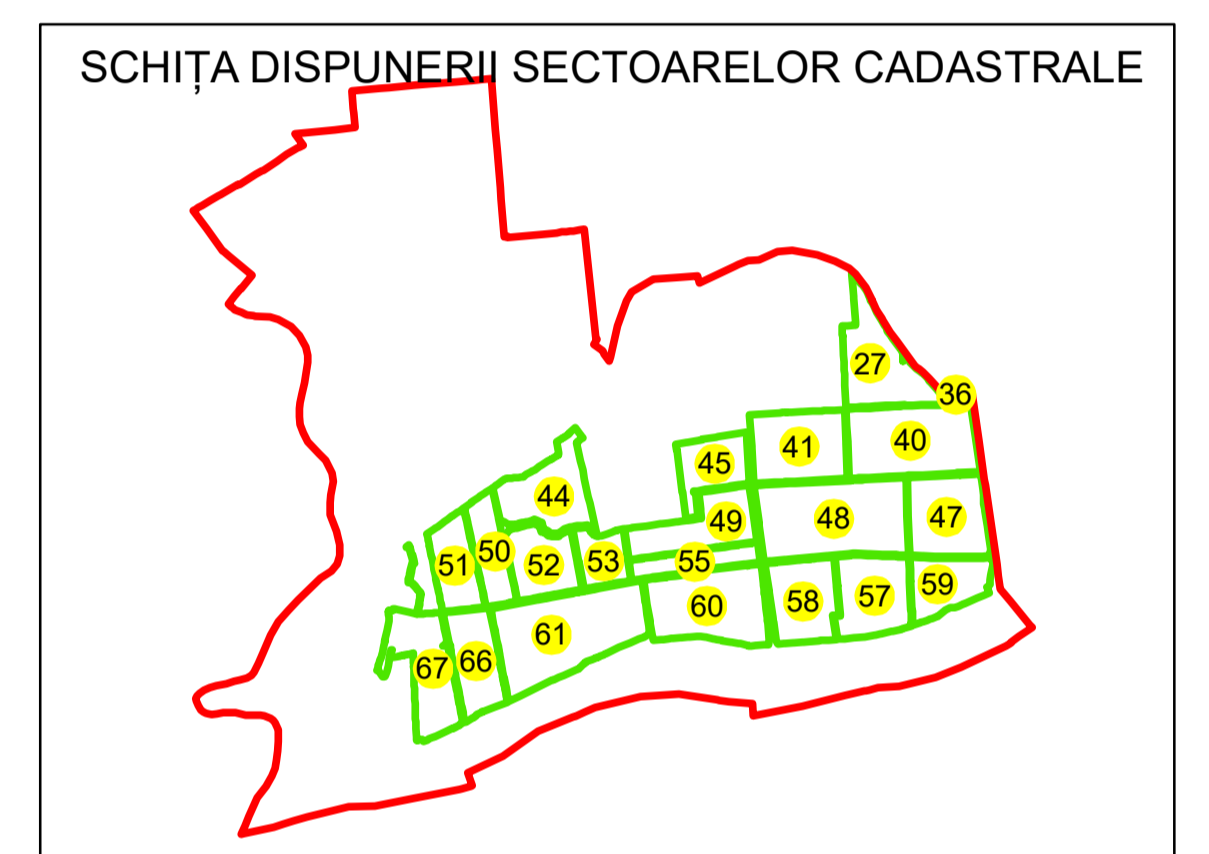

PLAN CADASTRAL

UAT: OLTENIȚA

JUDEȚUL CĂLĂRAȘI

Sector Cadastral:
47

Scara 1:2000
PLANȘA 3

LEGENDĂ

- Limită UAT —
- Limită intravilan —
- Limită sector cadastral —
- Limită imobil
- Limită construcții
- Număr sector cadastral 10
- Număr identificator imobil 2555
- Număr poștal 15

Sistem de proiecție: STEREO 70
Spre publicare

S.C. GNERAL SURVEY
CORPORATION S.R.L.
27.11.2023
Semnat electronic