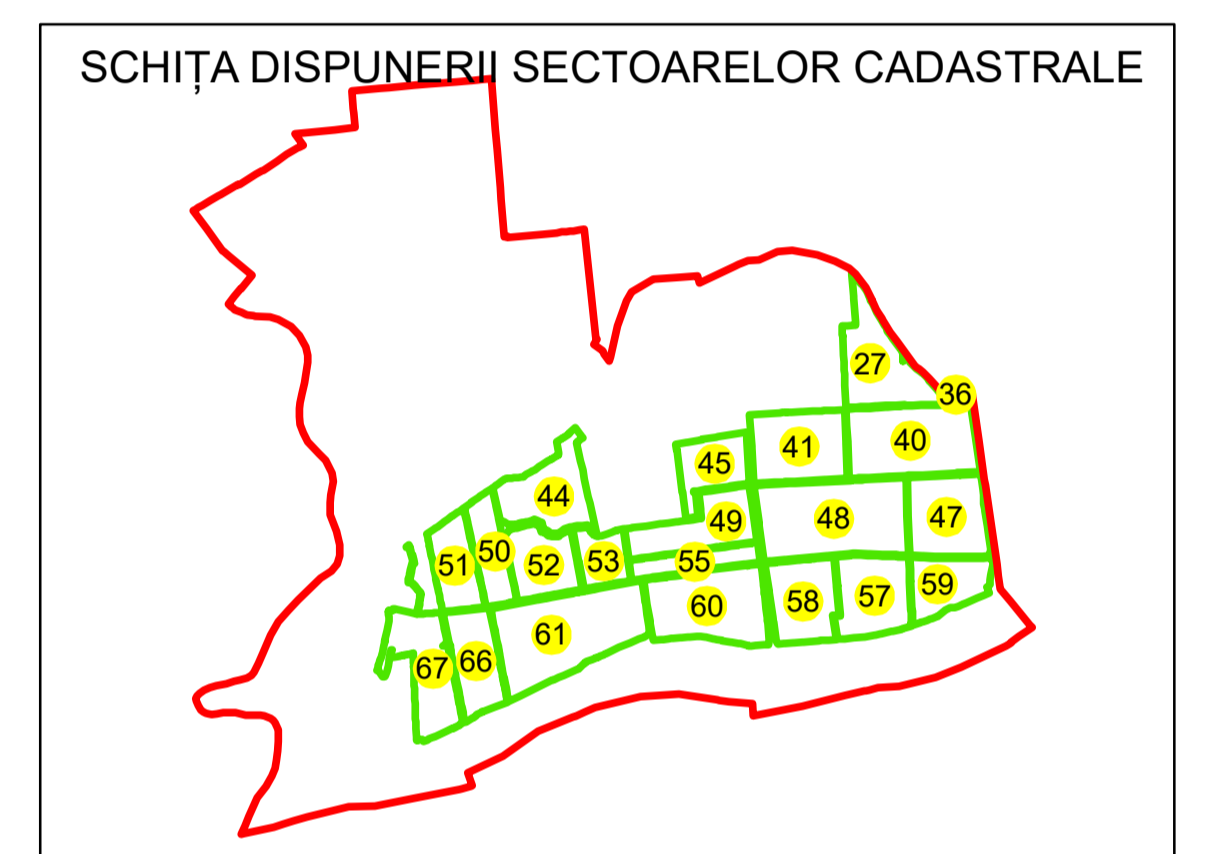

N  

**PLAN CADASTRAL**  
**UAT: OLTENIȚA**  
**JUDEȚUL CĂLĂRAȘI**  
Sector Cadastral:  
**47**  
Scara 1:2000  
**PLANȘA 2**

**LEGENDĂ**

- Limită UAT —
- Limită intravilan —
- Limită sector cadastral —
- Limită imobil
- Limită construcții 
- Număr sector cadastral 10
- Număr identificator imobil 2555
- Număr poștal 15

Sistem de proiecție: STEREO 70  
Spre publicare

S.C. GNERAL SURVEY  
CORPORATION S.R.L.  
27.11.2023  
Semnat electronic