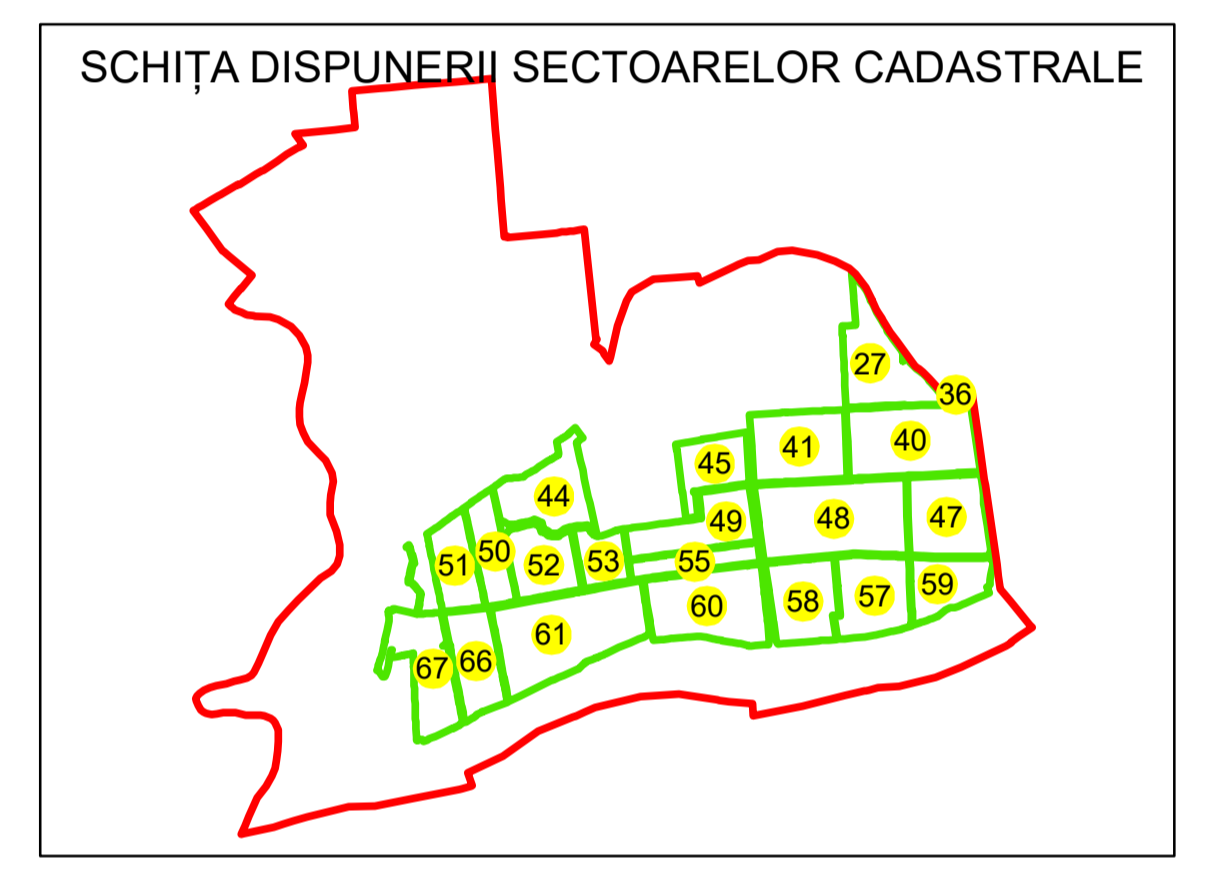

N  

**PLAN CADASTRAL**  
**UAT: OLTENIȚA**  
**JUDEȚUL CĂLĂRAȘI**  
Sector Cadastral:  
**47**  
Scara 1:2000  
**PLANȘA 1**

**LEGENDĂ**

- Limită UAT —
- Limită intravilan —
- Limită sector cadastral —
- Limită imobil —
- Limită construcții 
- Număr sector cadastral 10
- Număr identificator imobil 2555
- Număr poștal 15

Sistem de proiecție: STEREO 70  
Spre publicare

S.C. GNERAL SURVEY  
CORPORATION S.R.L.  
27.11.2023  
Semnat electronic