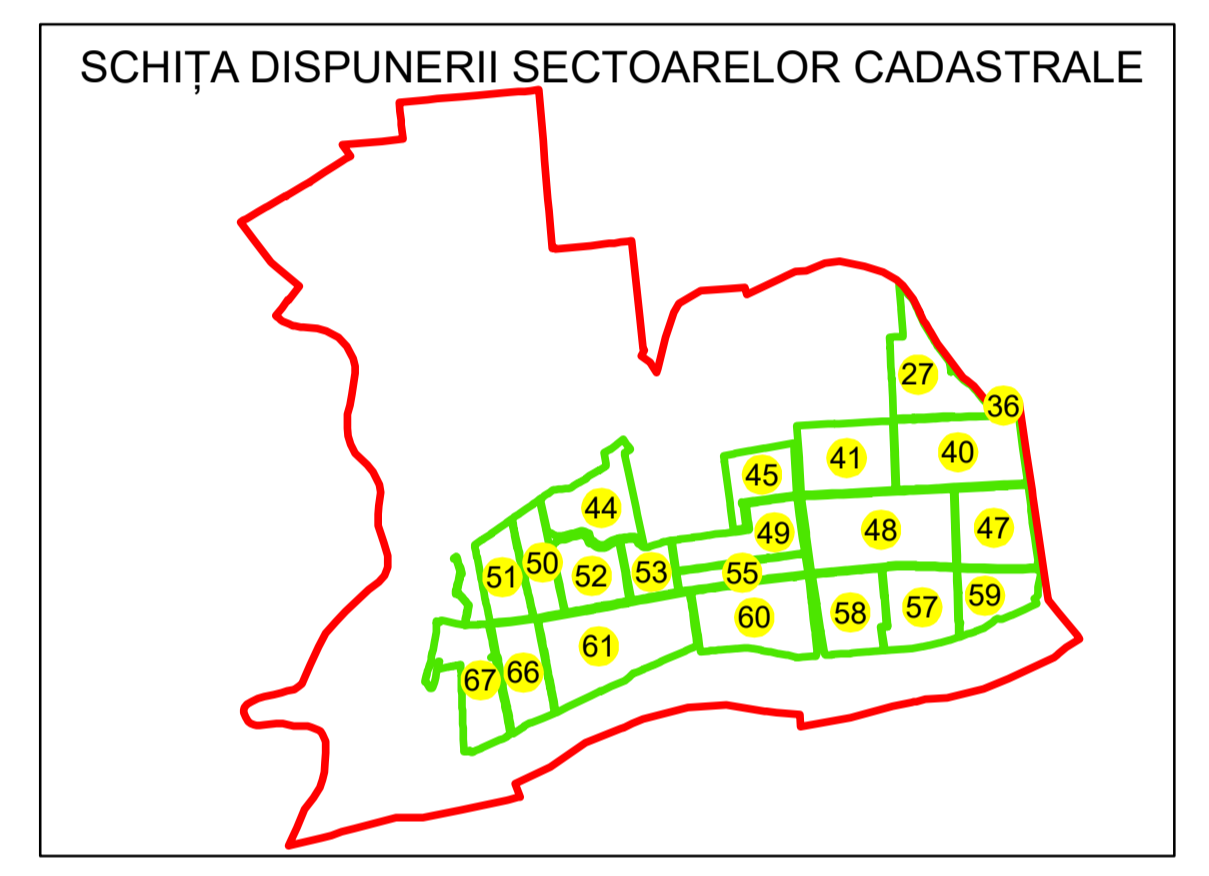

N
PLAN CADASTRAL
UAT: CORNU
JUDEȚUL PRAHOVA
Sector Cadastral:
45
Scara 1:2000
PLAȘA 2

LEGENDĂ

- Limită UAT —
- Limită intravilan —
- Limită sector cadastral —
- Limită imobil
- Limită construcții
- Număr sector cadastral 10
- Număr identificator imobil 2555
- Număr poștal 15

Sistem de proiecție: STEREO 70
Spre publicare

S.C. GNERAL SURVEY CORPORATION S.R.L.
05.10.2023
Semnat electronic