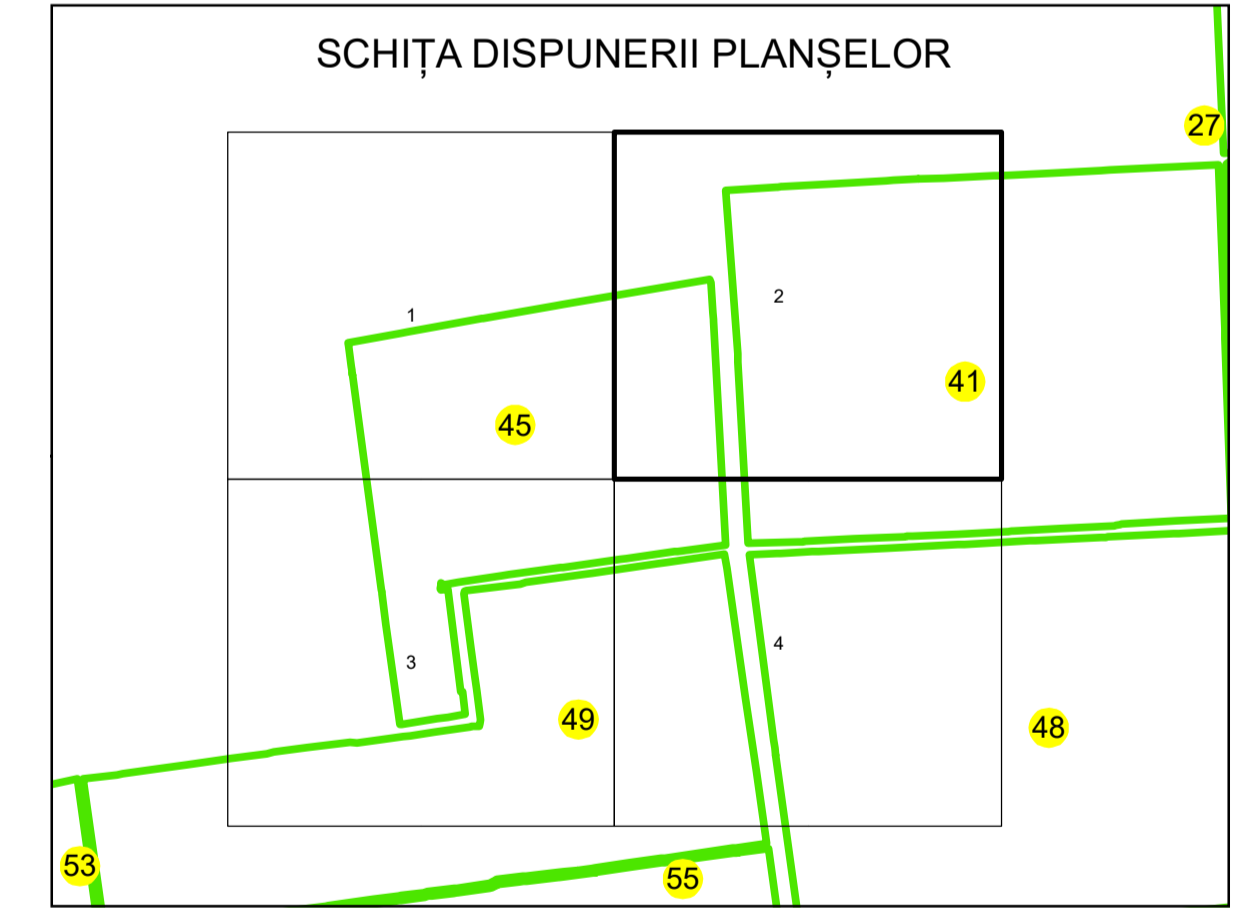

N
PLAN CADASTRAL
UAT: CORNU
JUDEȚUL PRAHOVA
Sector Cadastral:
45
Scara 1:2000
PLAȘA 2

LEGENDĂ

- Limită UAT —
- Limită intravilan —
- Limită sector cadastral —
- Limită imobil
- Limită construcții
- Număr sector cadastral 10
- Număr identificator imobil 2555
- Număr poștal 15

Sistem de proiecție: STEREO 70
Spre publicare

S.C. GNERAL SURVEY CORPORATION S.R.L.
05.10.2023
Semnat electronic