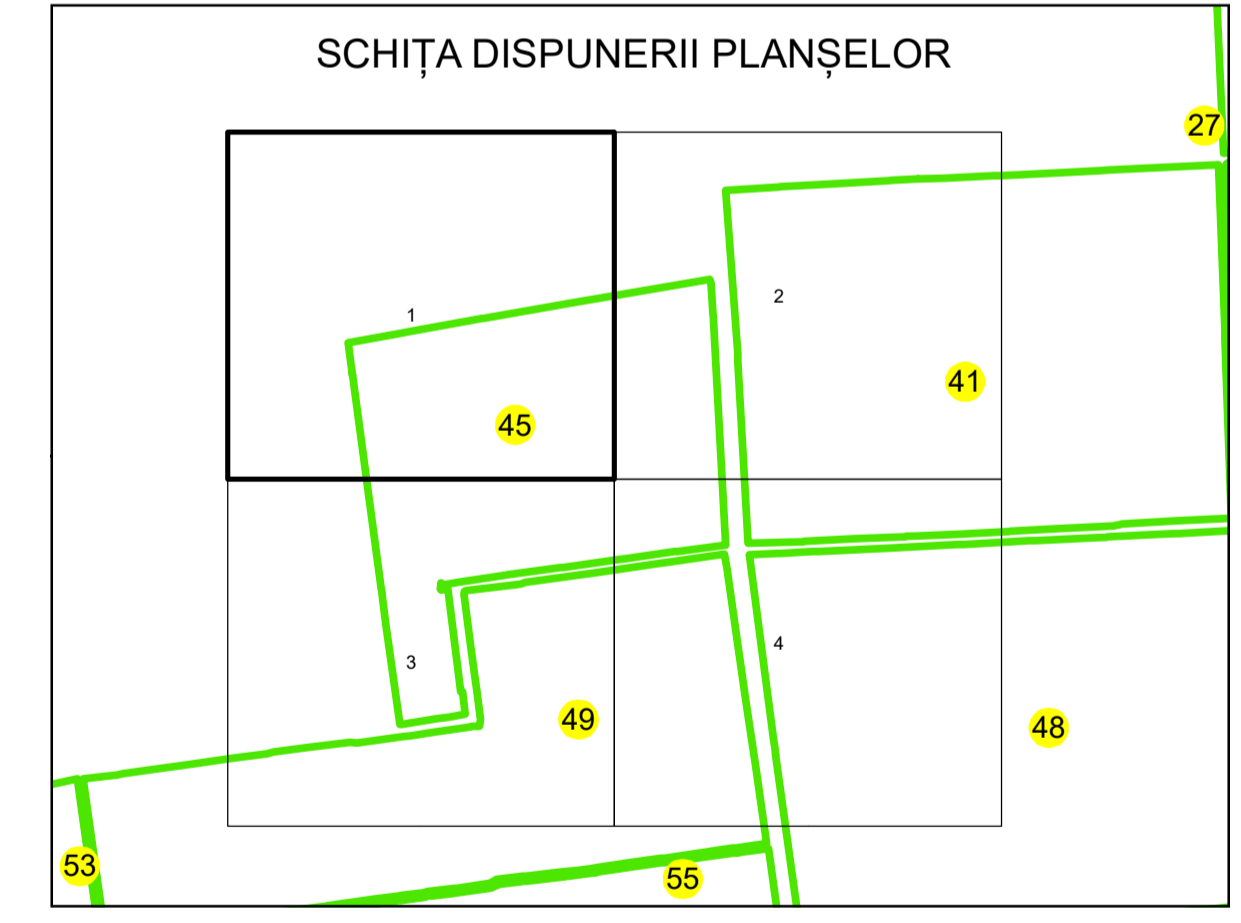

N
PLAN CADASTRAL
UAT: CORNU
JUDEȚUL PRAHOVA
Sector Cadastral:
45
Scara 1:2000
PLANȘA 1

LEGENDĂ

- Limită UAT —
- Limită intravilan —
- Limită sector cadastral —
- Limită imobil
- Limită construcții
- Număr sector cadastral 10
- Număr identificator imobil 2555
- Număr poștal 15

Sistem de proiecție: STEREO 70
Spre publicare

S.C. GENERAL SURVEY CORPORATION S.R.L.
05.10.2023
Semnat electronic