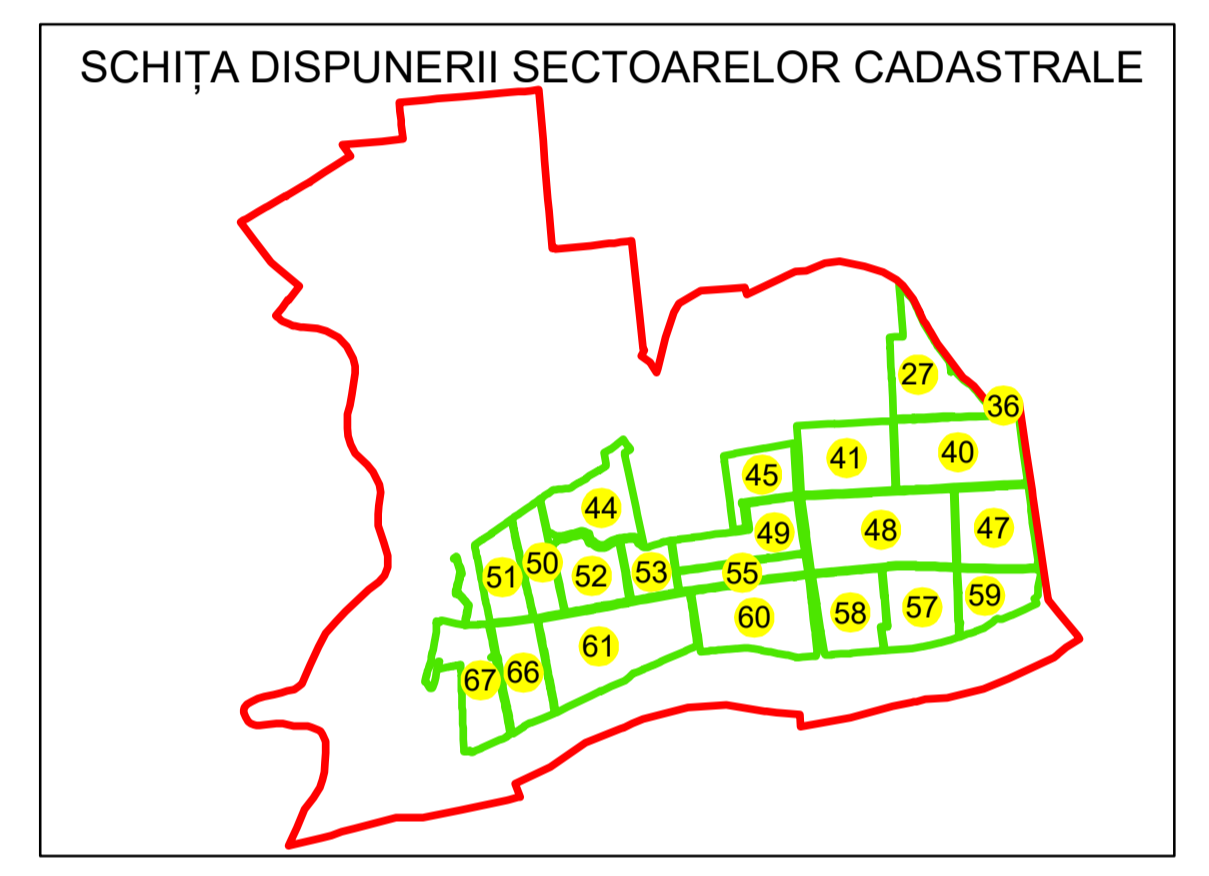

N
PLAN CADASTRAL
UAT: CORNU
JUDEȚUL PRAHOVA
Sector Cadastral:
45
Scara 1:2000
PLANȘA 1

LEGENDĂ

- Limită UAT —
- Limită intravilan —
- Limită sector cadastral —
- Limită imobil
- Limită construcții
- Număr sector cadastral 10
- Număr identificator imobil 2555
- Număr poștal 15