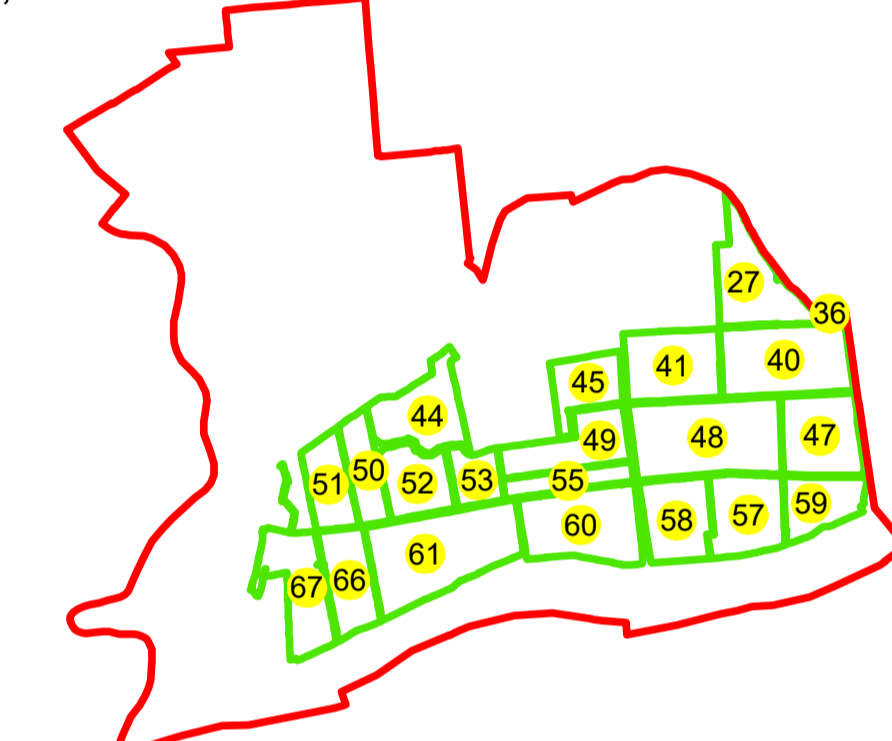

# PLAN CADASTRAL

UAT: OLTENIȚA  
JUDEȚUL CĂLĂRAȘI

Sector Cadastral:  
41

Scara 1:1000  
PLANȘA 9

## LEGENDĂ

- Limită UAT —
- Limită intravilan —
- Limită sector cadastral —
- Limită imobil
- Limită construcții
- Număr sector cadastral 10
- Număr identificator imobil 2555
- Număr poștal 15

SCHIȚA DISPUNERII SECTOARELOR CADASTRALE