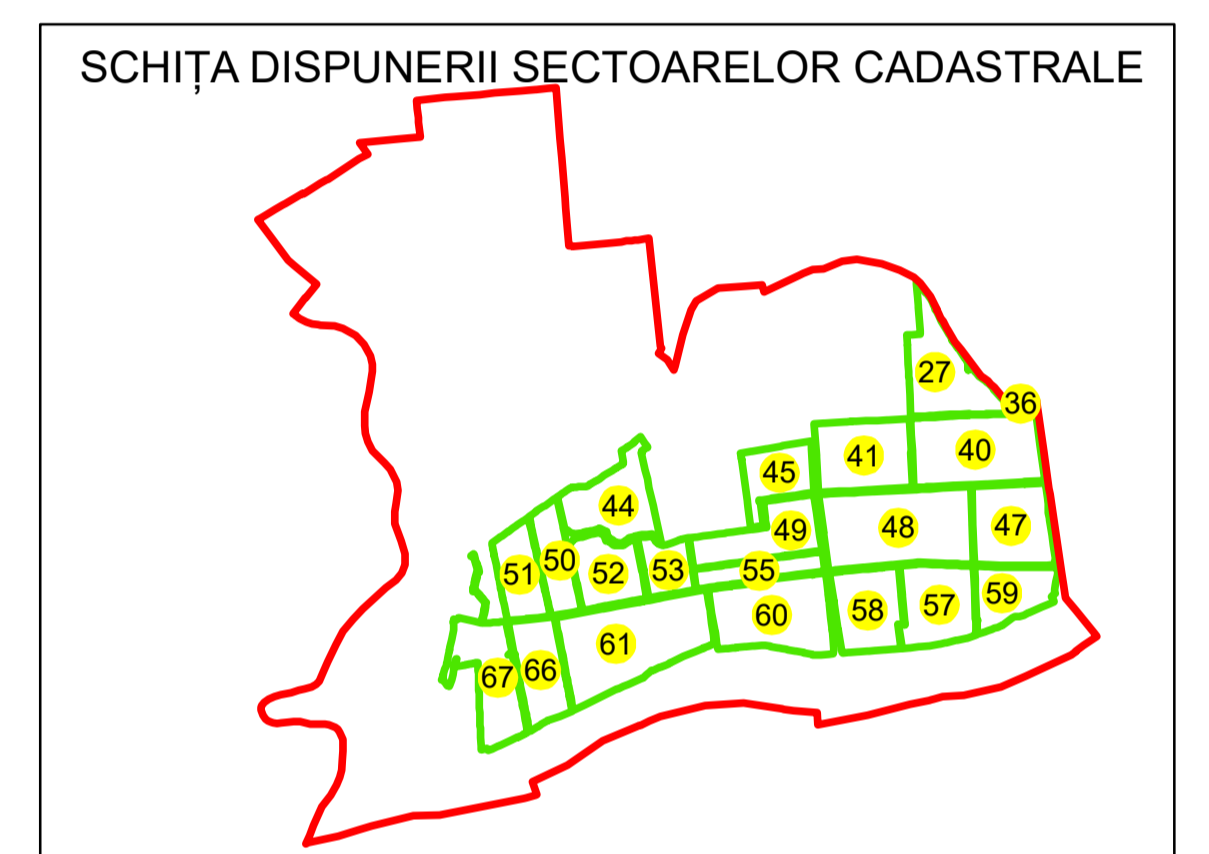

PLAN CADASTRAL

UAT: OLTENIȚA
JUDEȚUL CĂLĂRAȘI

Sector Cadastral:
41

Scara 1:1000
PLANȘA 8

LEGENDĂ

- Limită UAT 
- Limită intravilan 
- Limită sector cadastral 
- Limită imobil 
- Limită construcții 
- Număr sector cadastral  10
- Număr identificator imobil 2555
- Număr poștal  15

Sistem de proiecție: STEREO 70
Spre publicare

S.C. GENERAL SURVEY
CORPORATION S.R.L.
27.11.2023
Semnat electronic