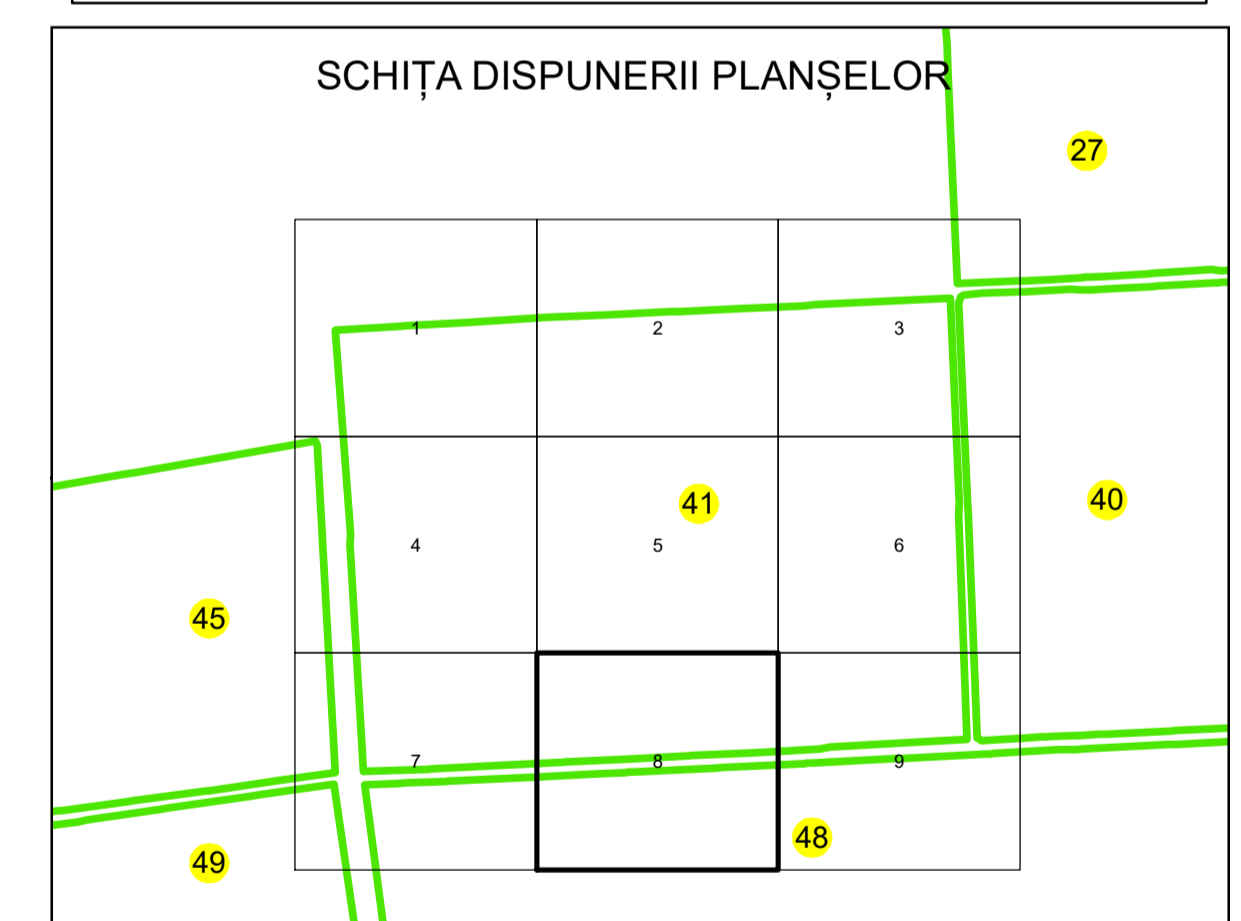

PLAN CADASTRAL

UAT: OLTENIȚA
JUDEȚUL CĂLĂRAȘI

Sector Cadastral:
41

Scara 1:1000
PLANȘA 8

LEGENDĂ

- Limită UAT 
- Limită intravilan 
- Limită sector cadastral 
- Limită imobil 
- Limită construcții 
- Număr sector cadastral  10
- Număr identificator imobil 2555
- Număr poștal  15

Sistem de proiecție: STEREO 70
Spre publicare

S.C. GENERAL SURVEY
CORPORATION S.R.L.
27.11.2023
Semnat electronic