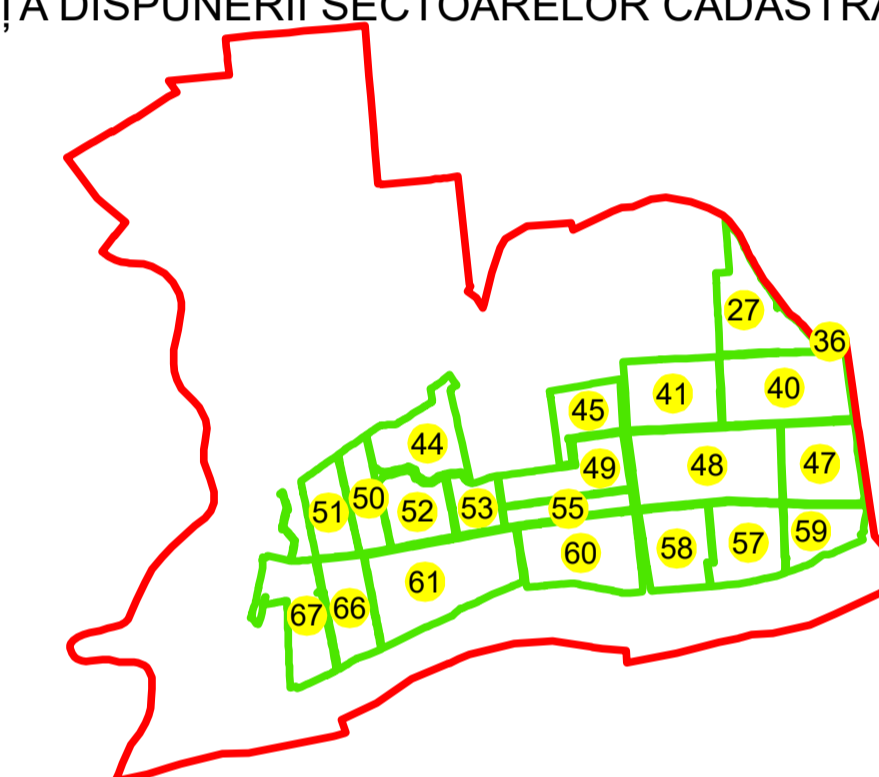

PLAN CADASTRAL

UAT: OLTENIȚA
JUDEȚUL CĂLĂRAȘI

Sector Cadastral:

41

Scara 1:1000

PLANȘA 7

LEGENDĂ

Limită UAT	
Limită intravilan	
Limită sector cadastral	
Limită imobil	
Limită construcții	
Număr sector cadastral	
Număr identificator imobil	2555
Număr poștal	

SCHIȚA DISPUNERII SECTOARELOR CADASTRALE

SCHIȚA DISPUNERII PLANȘELOR

Sistem de proiecție: STEREO 70

Spre publicare

S.C. GENERAL SURVEY
CORPORATION S.R.L.
27.11.2023
Semnat electronic