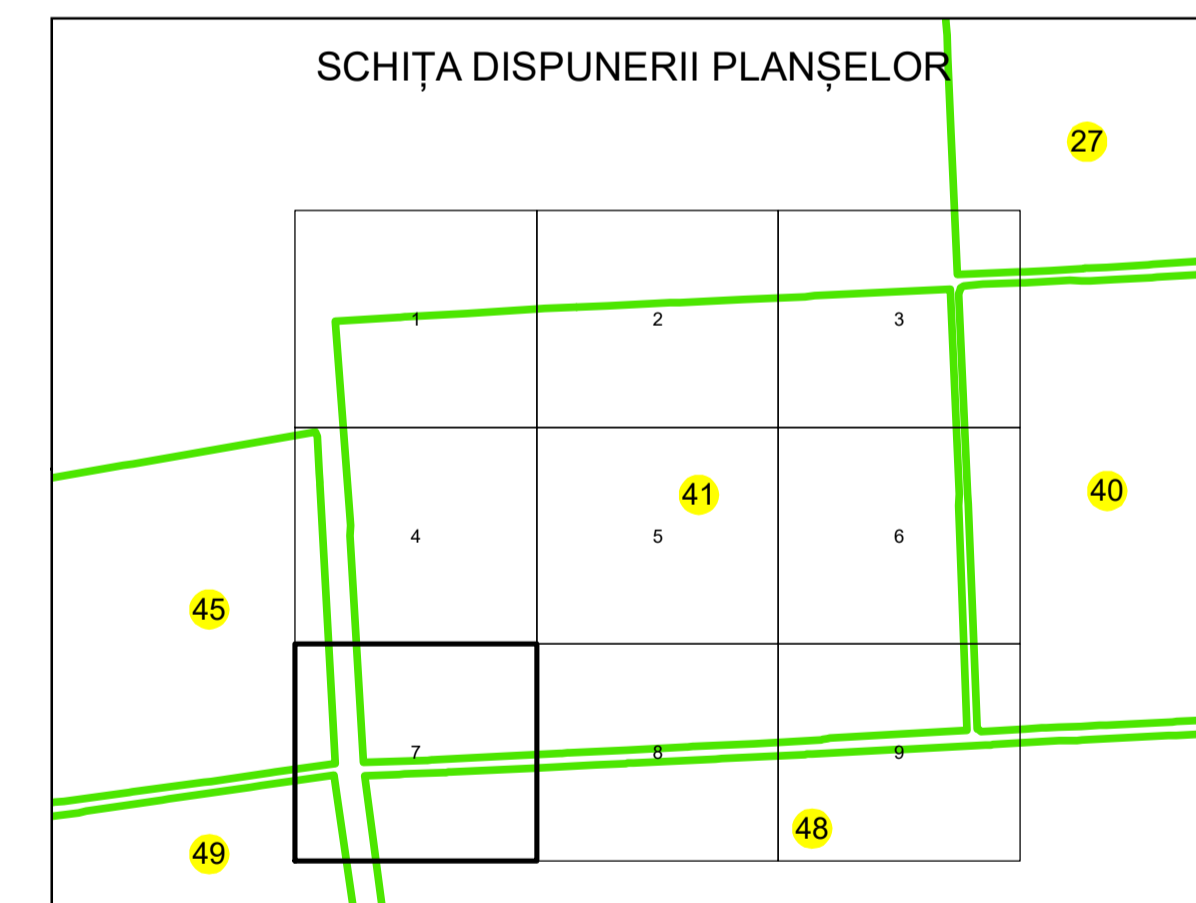

PLAN CADASTRAL

UAT: OLTENIȚA
JUDEȚUL CĂLĂRAȘI

Sector Cadastral:

41

Scara 1:1000

PLANȘA 7

LEGENDĂ

Limită UAT	
Limită intravilan	
Limită sector cadastral	
Limită imobil	
Limită construcții	
Număr sector cadastral	
Număr identificator imobil	2555
Număr poștal	

SCHIȚA DISPUNERII SECTOARELOR CADASTRALE

SCHIȚA DISPUNERII PLANȘELOR

Sistem de proiecție: STEREO 70

Spre publicare

S.C. GENERAL SURVEY
CORPORATION S.R.L.
27.11.2023
Semnat electronic