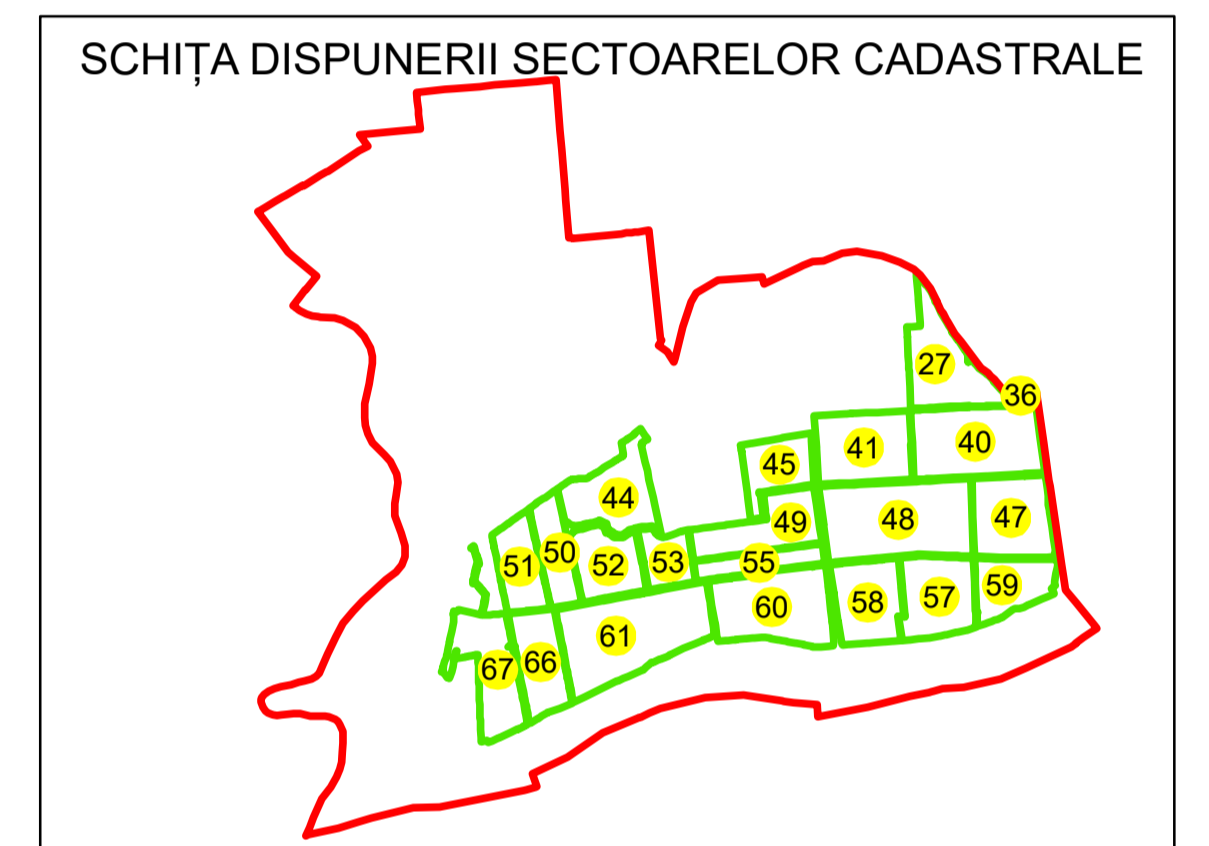

N  
PLAN CADASTRAL  
UAT: OLTENIȚA  
JUDEȚUL CĂLĂRAȘI

Sector Cadastral:  
41

Scara 1:1000  
PLANȘA 6

LEGENDĂ

- Limită UAT 
- Limită intravilan 
- Limită sector cadastral 
- Limită imobil 
- Limită construcții 
- Număr sector cadastral  10
- Număr identificator imobil 2555
- Număr poștal  15

Sistem de proiecție: STEREO 70  
Spre publicare

S.C. GENERAL SURVEY  
CORPORATION S.R.L.  
27.11.2023  
Semnat electronic