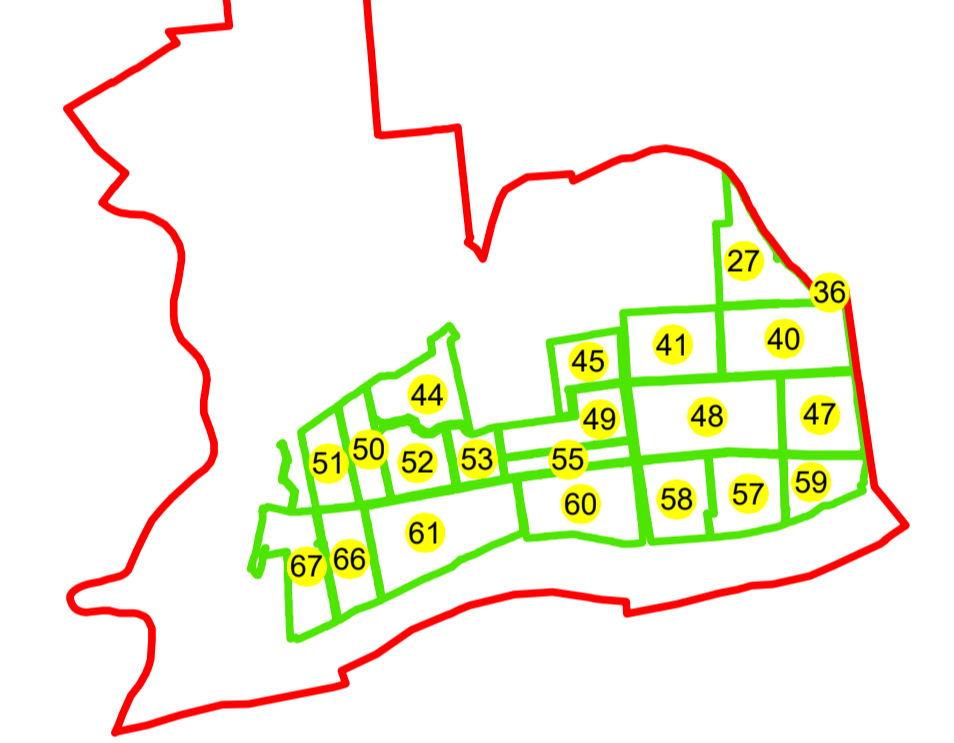

N

PLAN CADASTRAL
UAT: OLTENIȚA
JUDEȚUL CĂLĂRAȘI

Sector Cadastral:
41

Scara 1:1000
PLANȘA 5

LEGENDĂ

- Limită UAT —
- Limită intravilan —
- Limită sector cadastral —
- Limită imobil
- Limită construcții
- Număr sector cadastral 10
- Număr identificator imobil 2555
- Număr poștal 15

SCHIȚA DISPUNERII SECTOARELOR CADASTRALE

SCHIȚA DISPUNERII PLANȘELOR

Sistem de proiecție: STEREO 70
 Spre publicare

S.C. GENERAL SURVEY
 CORPORATION S.R.L.
 27.11.2023
 Semnat electronic