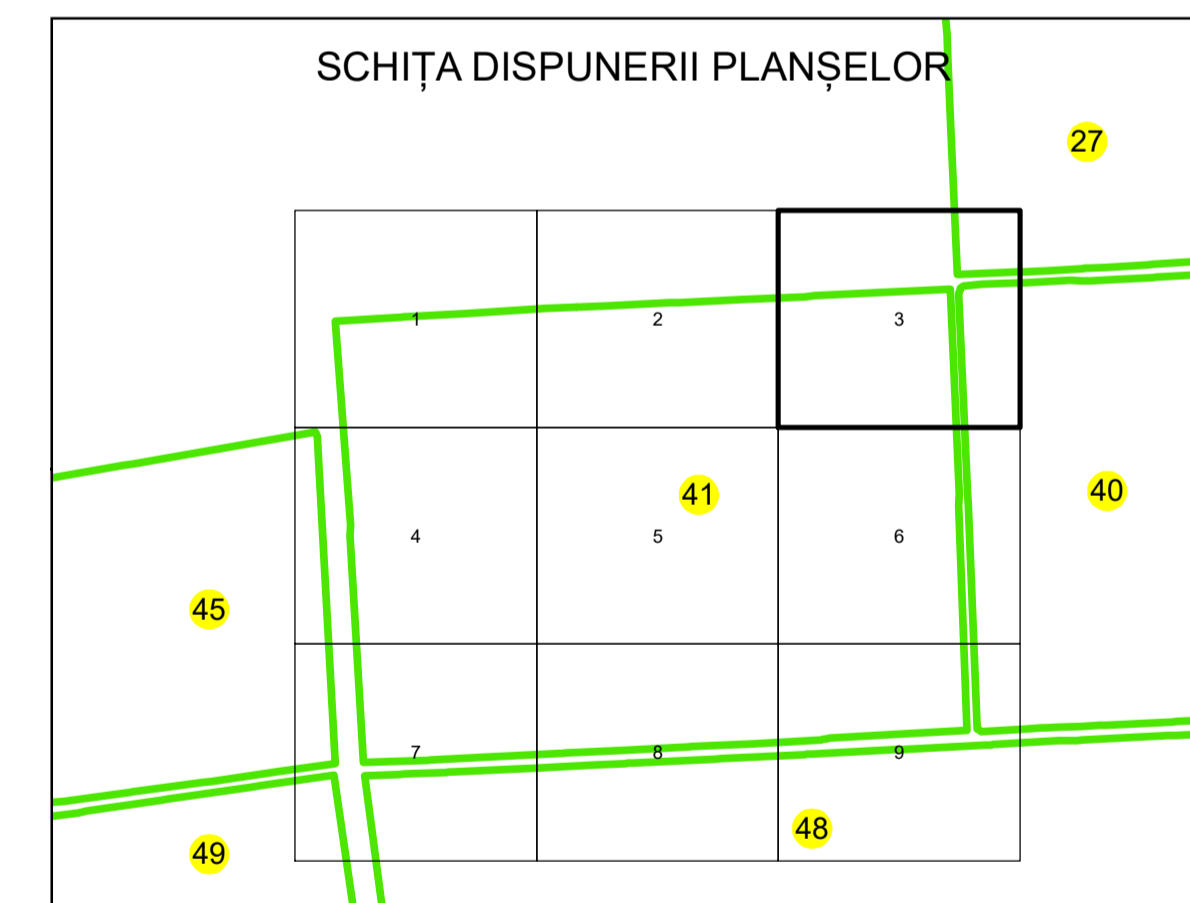

PLAN CADASTRAL

UAT: OLTENIȚA

JUDEȚUL CĂLĂRAȘI

Sector Cadastral:

41

Scara 1:1000

PLANȘA 3

LEGENDĂ

Limită UAT	
Limită intravilan	
Limită sector cadastral	
Limită imobil	
Limită construcții	
Număr sector cadastral	
Număr identificator imobil	2555
Număr poștal	

SCHIȚA DISPUNERII SECTOARELOR CADASTRALE

SCHIȚA DISPUNERII PLANȘELOR

Sistem de proiecție: STEREO 70

Spre publicare

S.C. GENERAL SURVEY
CORPORATION S.R.L.
27.11.2023
Semnat electronic