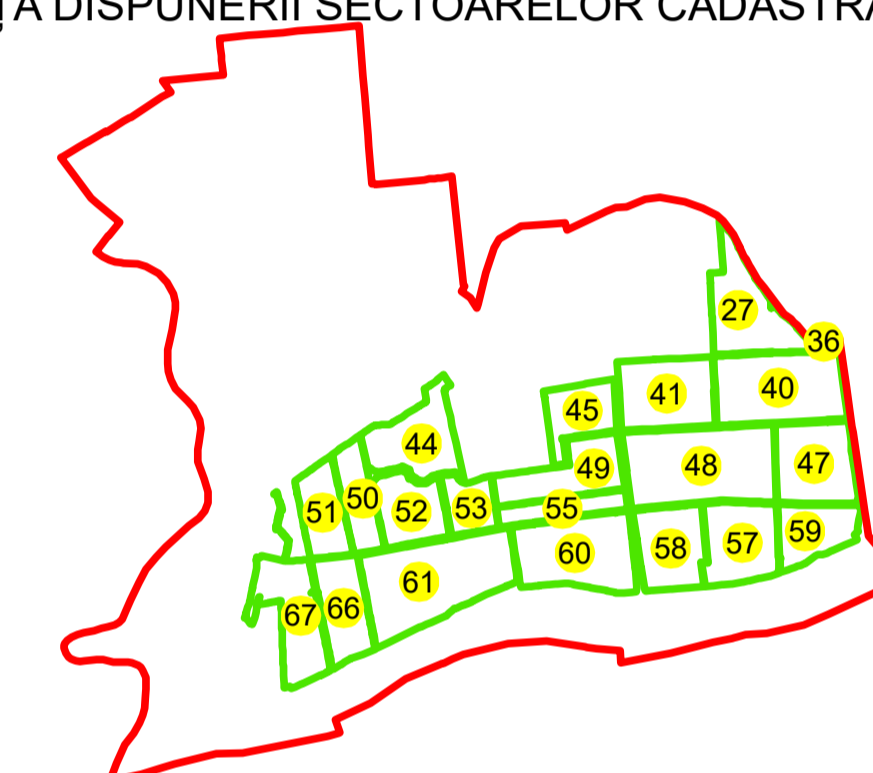

PLAN CADASTRAL

UAT: OLTENIȚA

JUDEȚUL CĂLĂRAȘI

Sector Cadastral:

41

Scara 1:1000

PLANȘA 3

LEGENDĂ

Limită UAT	
Limită intravilan	
Limită sector cadastral	
Limită imobil	
Limită construcții	
Număr sector cadastral	
Număr identificator imobil	2555
Număr poștal	

SCHIȚA DISPUNERII SECTOARELOR CADASTRALE