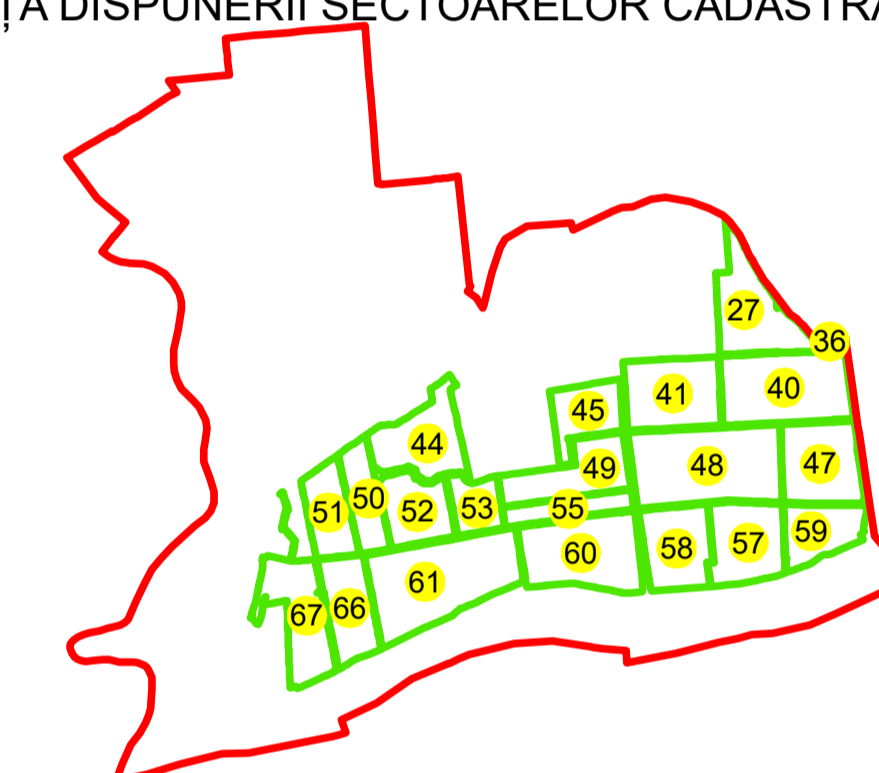

# PLAN CADASTRAL

UAT: OLTENIȚA

JUDEȚUL CĂLĂRAȘI

Sector Cadastral:

41

Scara 1:1000

PLANȘA 2

## LEGENDĂ

Limită UAT	
Limită intravilan	
Limită sector cadastral	
Limită imobil	
Limită construcții	
Număr sector cadastral	
Număr identificator imobil	2555
Număr poștal	

SCHIȚA DISPUNERII SECTOARELOR CADASTRALE