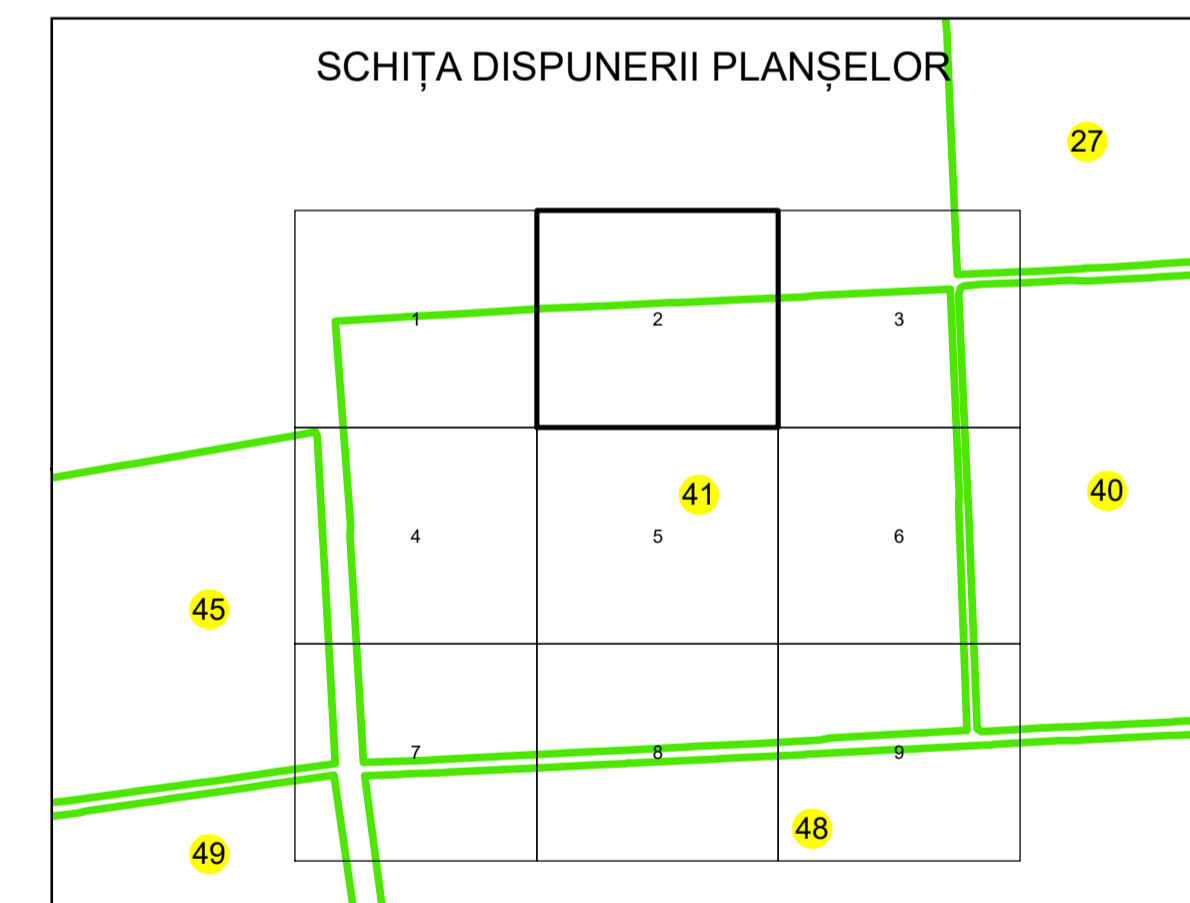

# PLAN CADASTRAL

UAT: OLTENIȚA

JUDEȚUL CĂLĂRAȘI

Sector Cadastral:

41

Scara 1:1000

PLANȘA 2

## LEGENDĂ

Limită UAT	
Limită intravilan	
Limită sector cadastral	
Limită imobil	
Limită construcții	
Număr sector cadastral	
Număr identificator imobil	2555
Număr poștal	

SCHIȚA DISPUNERII SECTOARELOR CADASTRALE

SCHIȚA DISPUNERII PLANȘELOR

Sistem de proiecție: STEREO 70

Spre publicare

S.C. GENERAL SURVEY  
CORPORATION S.R.L.  
27.11.2023  
Semnat electronic