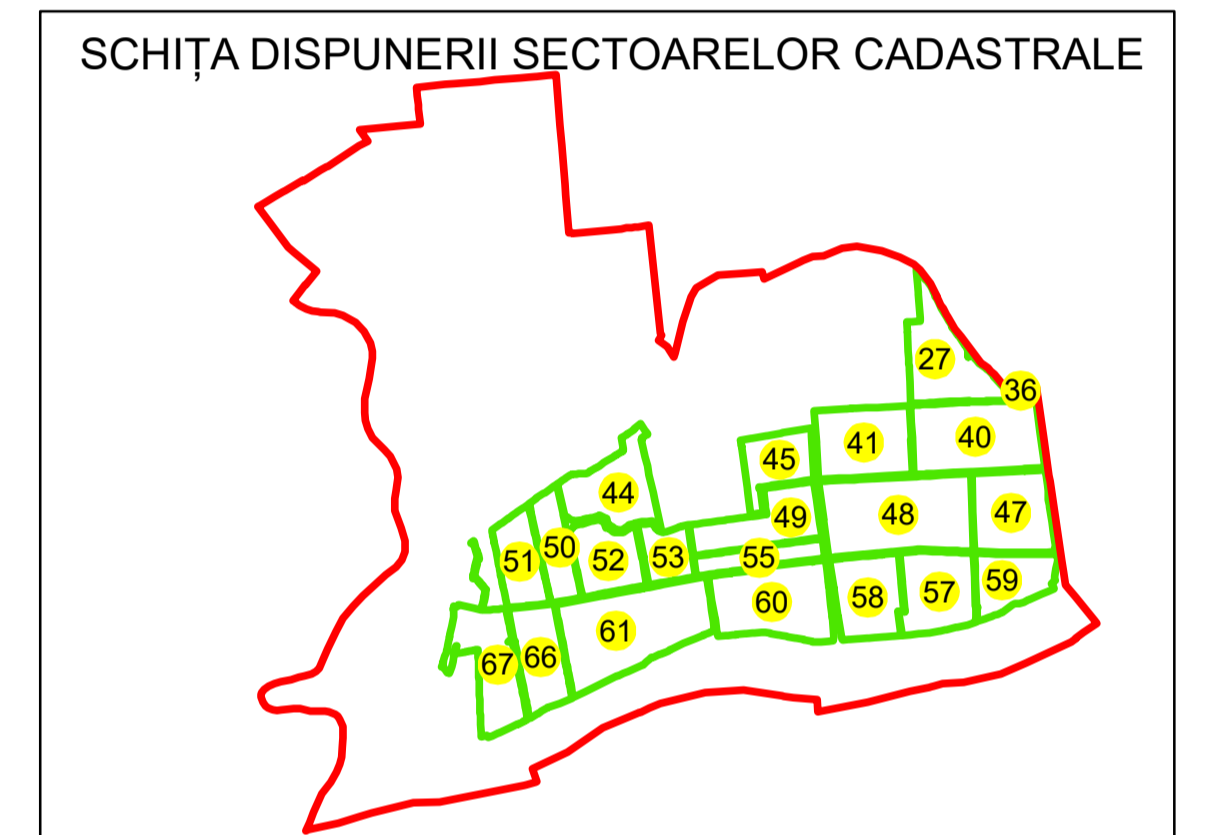

N  

**PLAN CADASTRAL**  
**UAT: OLTENIȚA**  
**JUDEȚUL CĂLĂRAȘI**  
Sector Cadastral:  
41  
Scara 1:1000  
**PLANȘA 1**

**LEGENDĂ**

Limită UAT	
Limită intravilan	
Limită sector cadastral	
Limită imobil	
Limită construcții	
Număr sector cadastral	<b>10</b>
Număr identificator imobil	2555
Număr poștal	15