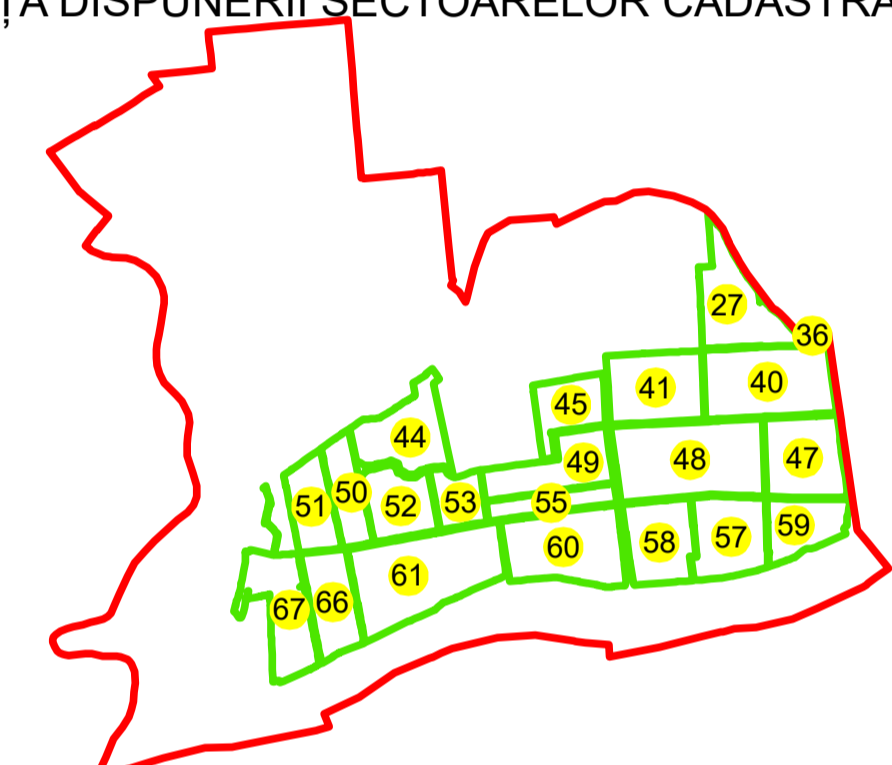

PLAN CADASTRAL

UAT: OLTENIȚA

JUDEȚUL CĂLĂRAȘI

Sector Cadastral:

40

Scara 1:2000

PLANȘA 6

LEGENDĂ

- Limită UAT
- Limită intravilan
- Limită sector cadastral
- Limită imobil
- Limită construcții
- Număr sector cadastral
- Număr identificator imobil 2555
- Număr poștal

SCHIȚA DISPUNERII SECTOARELOR CADASTRALE