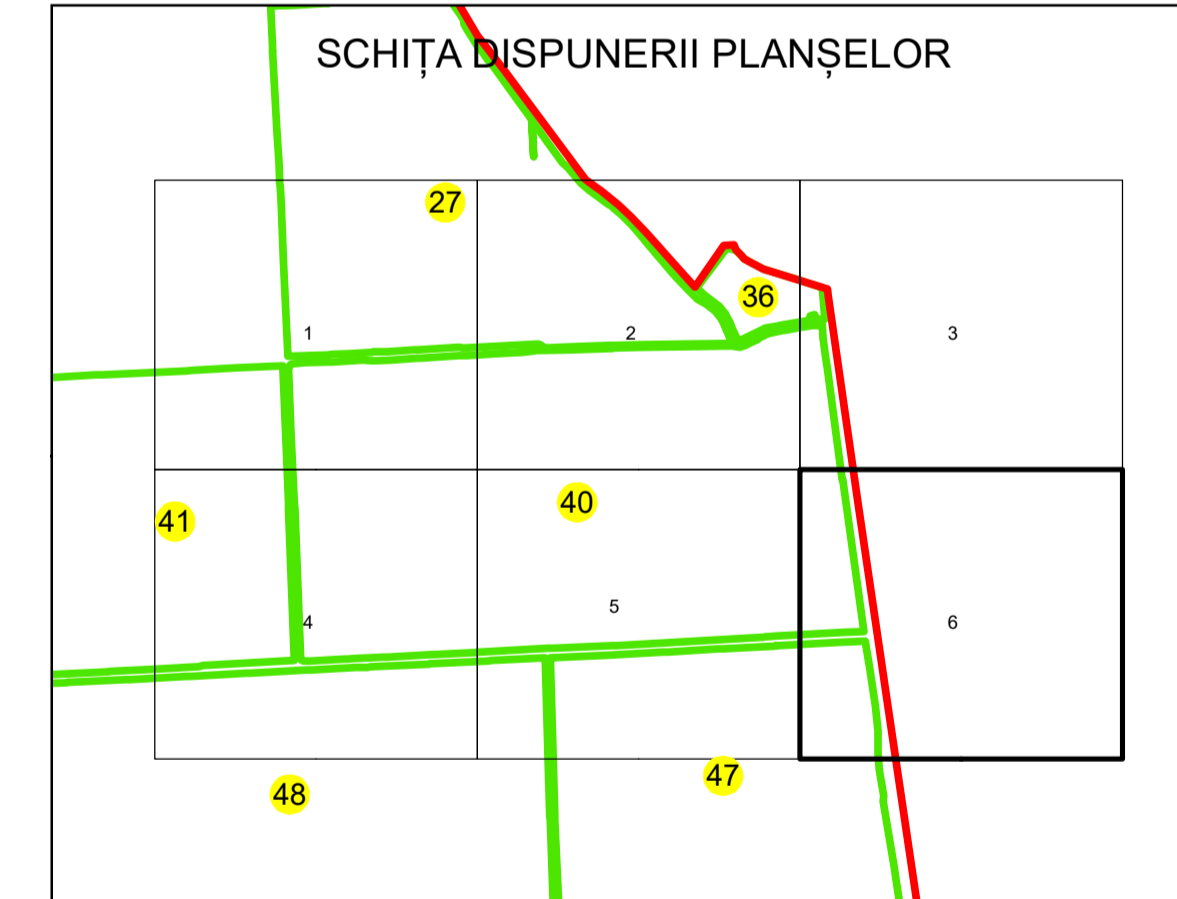

SCHIȚA DISPUNERII PLANȘELOR

Sistem de proiecție: STEREO 70

Spre publicare

S.C. GENERAL SURVEY CORPORATION S.R.L.
27.11.2023
Semnat electronic