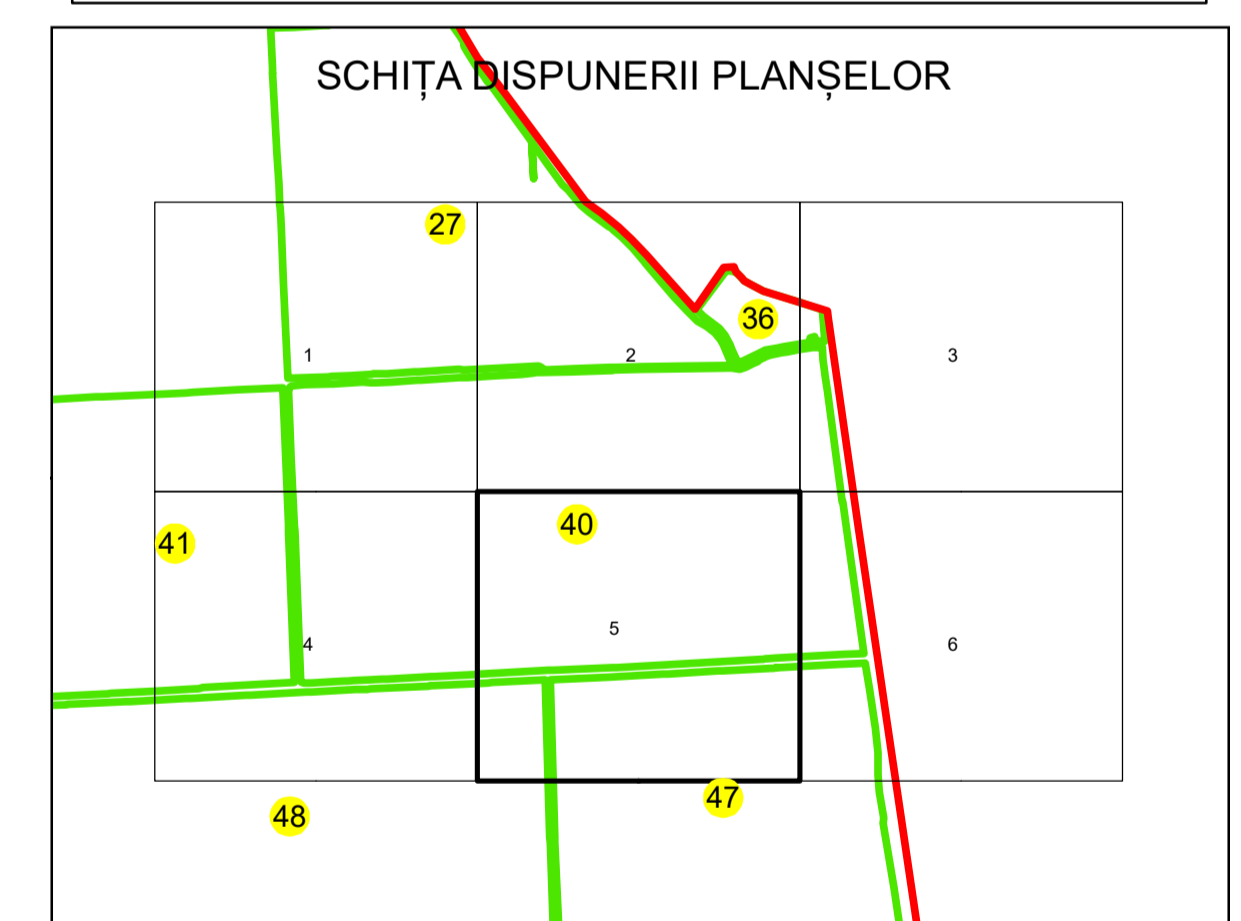

# PLAN CADASTRAL

## UAT: OLTENIȚA

### JUDEȚUL CĂLĂRAȘI

Sector Cadastral:  
40

Scara 1:2000  
PLANȘA 5

#### LEGENDĂ

- Limită UAT 
- Limită intravilan 
- Limită sector cadastral 
- Limită imobil 
- Limită construcții 
- Număr sector cadastral **10**
- Număr identificator imobil 2555
- Număr poștal 15

Sistem de proiecție: STEREO 70  
Spre publicare