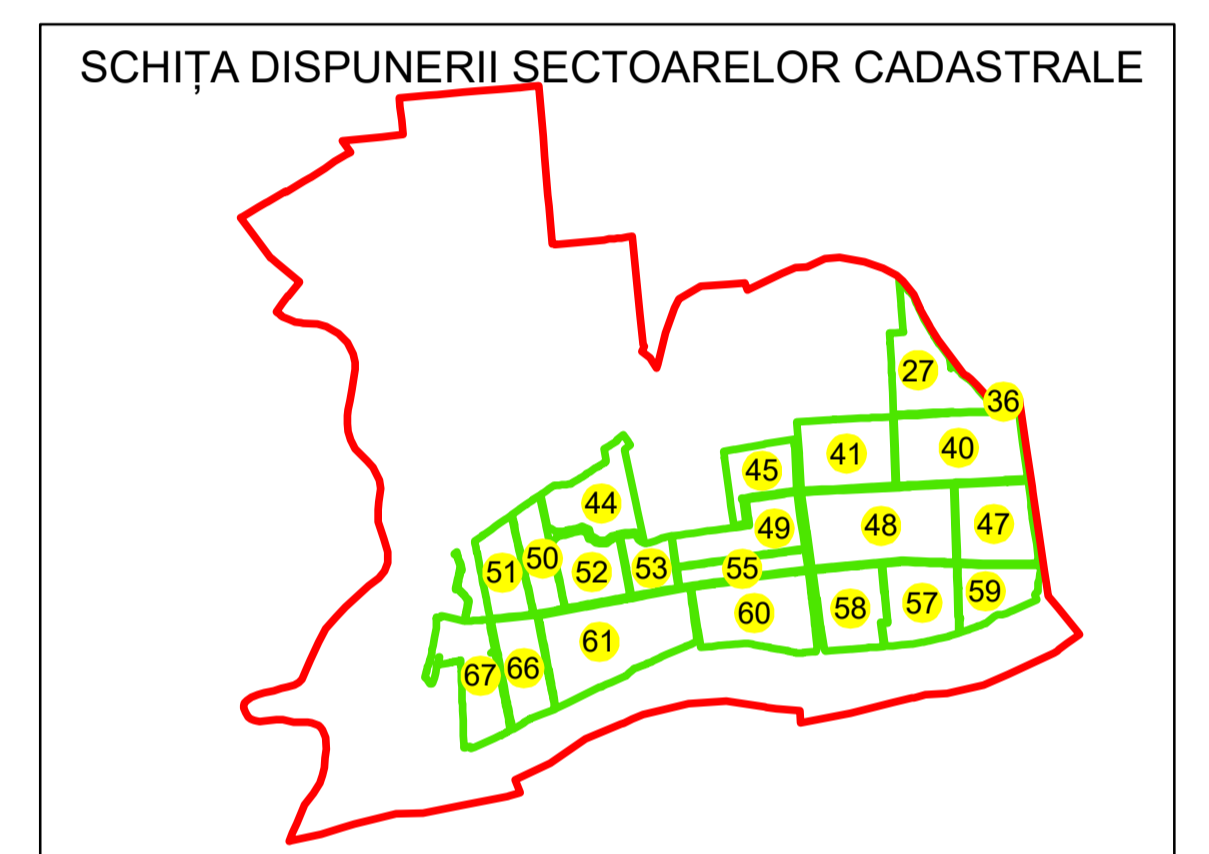

# PLAN CADASTRAL

## UAT: OLTENIȚA

### JUDEȚUL CĂLĂRAȘI

Sector Cadastral:  
40

Scara 1:2000  
PLANȘA 5

#### LEGENDĂ

- Limită UAT 
- Limită intravilan 
- Limită sector cadastral 
- Limită imobil 
- Limită construcții 
- Număr sector cadastral **10**
- Număr identificator imobil 2555
- Număr poștal 15

Sistem de proiecție: STEREO 70  
Spre publicare