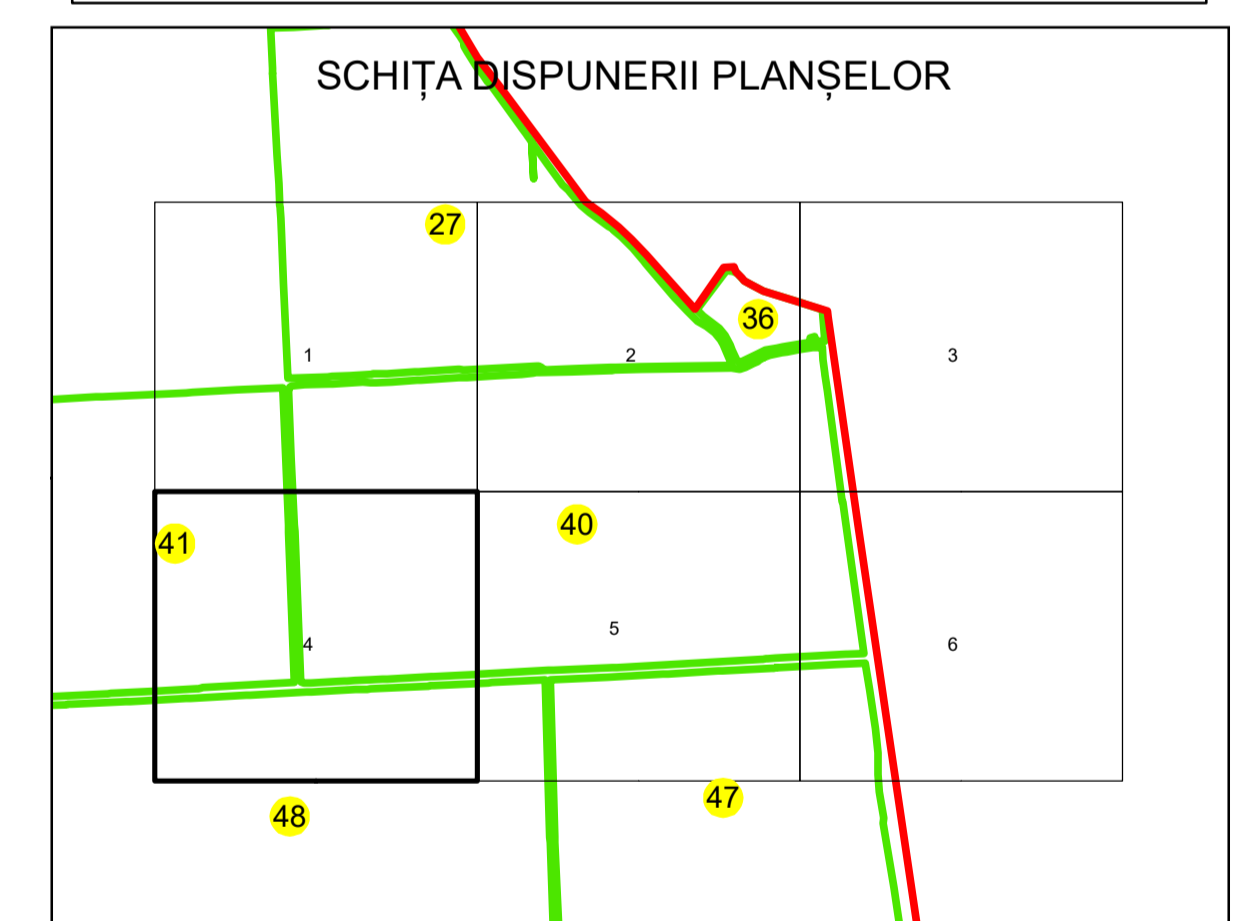

# PLAN CADASTRAL

## UAT: OLTENIȚA

### JUDEȚUL CĂLĂRAȘI

Sector Cadastral:  
40

Scara 1:2000  
PLANȘA 4

#### LEGENDĂ

- Limită UAT —
- Limită intravilan —
- Limită sector cadastral —
- Limită imobil
- Limită construcții
- Număr sector cadastral 10
- Număr identificator imobil 2555
- Număr poștal 15

Sistem de proiecție: STEREO 70  
Spre publicare