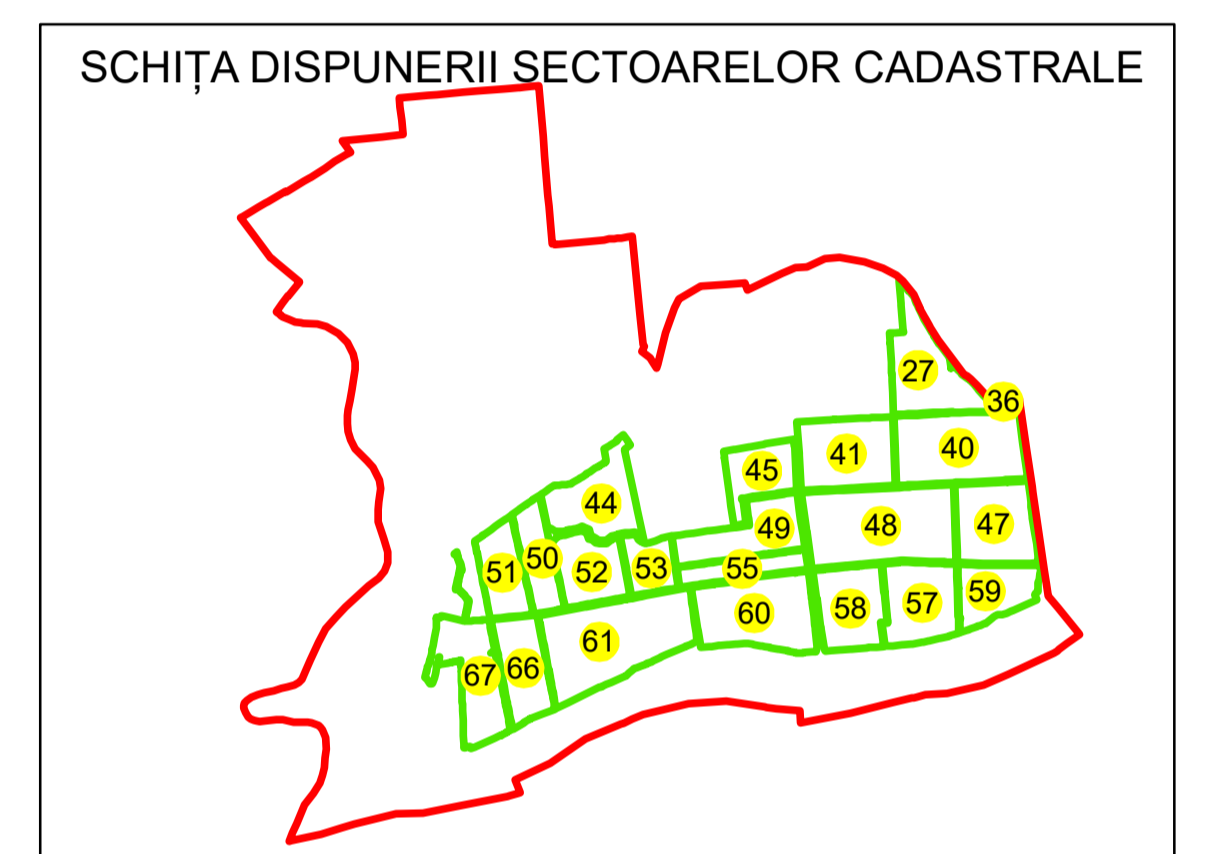

# PLAN CADASTRAL

## UAT: OLTENIȚA

### JUDEȚUL CĂLĂRAȘI

Sector Cadastral:  
40

Scara 1:2000  
PLANȘA 4

#### LEGENDĂ

- Limită UAT —
- Limită intravilan —
- Limită sector cadastral —
- Limită imobil
- Limită construcții
- Număr sector cadastral 10
- Număr identificator imobil 2555
- Număr poștal 15

Sistem de proiecție: STEREO 70  
Spre publicare