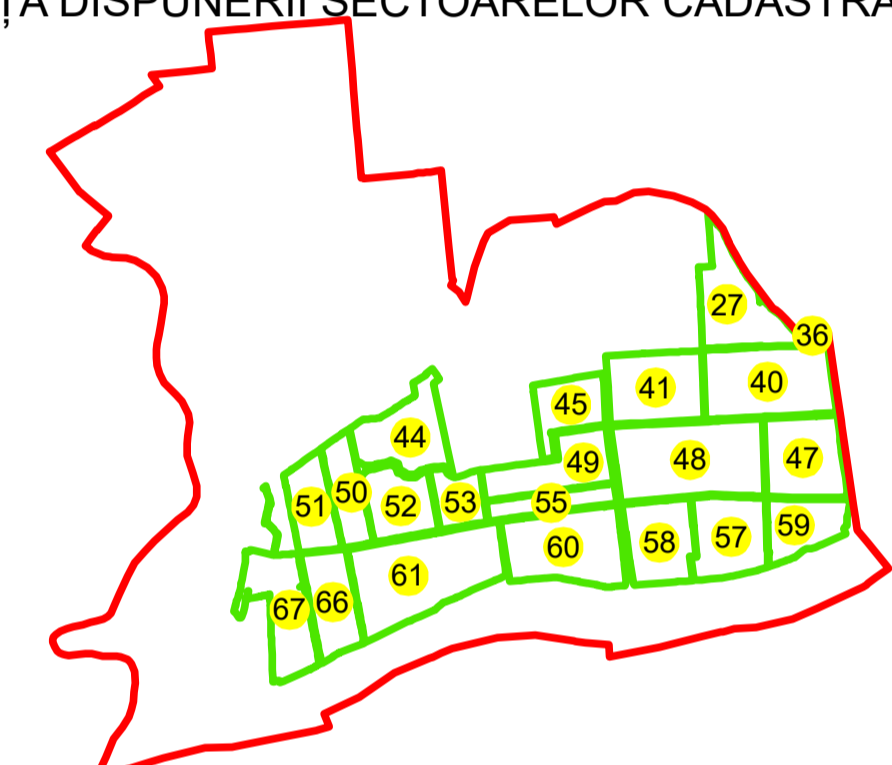

PLAN CADASTRAL

UAT: OLTENIȚA

JUDEȚUL CĂLĂRAȘI

Sector Cadastral:
40

Scara 1:2000
PLANȘA 3

LEGENDĂ

- Limită UAT —
- Limită intravilan —
- Limită sector cadastral —
- Limită imobil
- Limită construcții
- Număr sector cadastral 10
- Număr identificator imobil 2555
- Număr poștal 15

SCHIȚA DISPUNERII SECTOARELOR CADASTRALE

SCHIȚA DISPUNERII PLANȘELOR

Sistem de proiecție: STEREO 70
Spre publicare

S.C. GNERAL SURVEY
CORPORATION S.R.L.
27.11.2023
Semnat electronic