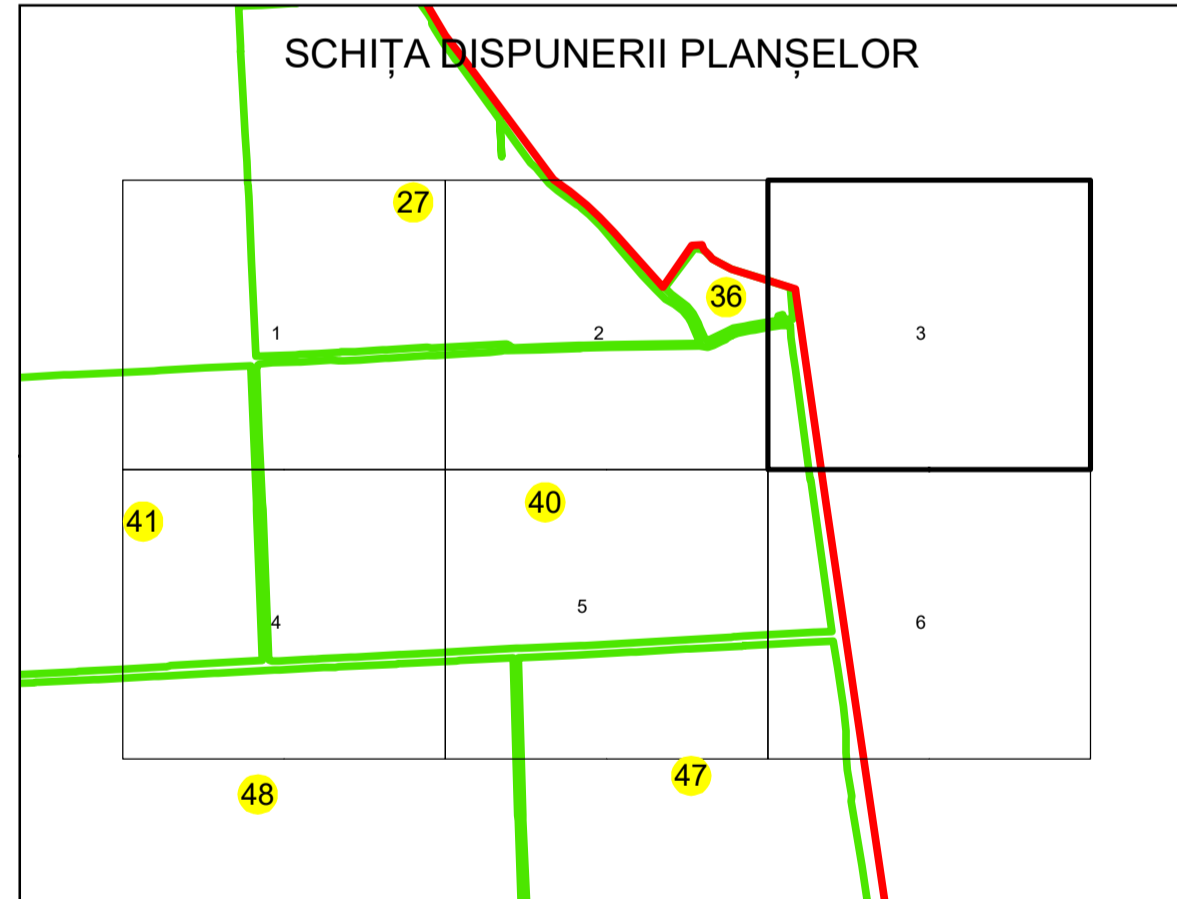

PLAN CADASTRAL

UAT: OLTENIȚA

JUDEȚUL CĂLĂRAȘI

Sector Cadastral:
40

Scara 1:2000
PLANȘA 3

LEGENDĂ

- Limită UAT —
- Limită intravilan —
- Limită sector cadastral —
- Limită imobil
- Limită construcții
- Număr sector cadastral 10
- Număr identificator imobil 2555
- Număr poștal 15

SCHIȚA DISPUNERII SECTOARELOR CADASTRALE

SCHIȚA DISPUNERII PLANȘELOR

Sistem de proiecție: STEREO 70
Spre publicare

S.C. GNERAL SURVEY
CORPORATION S.R.L.
27.11.2023
Semnat electronic