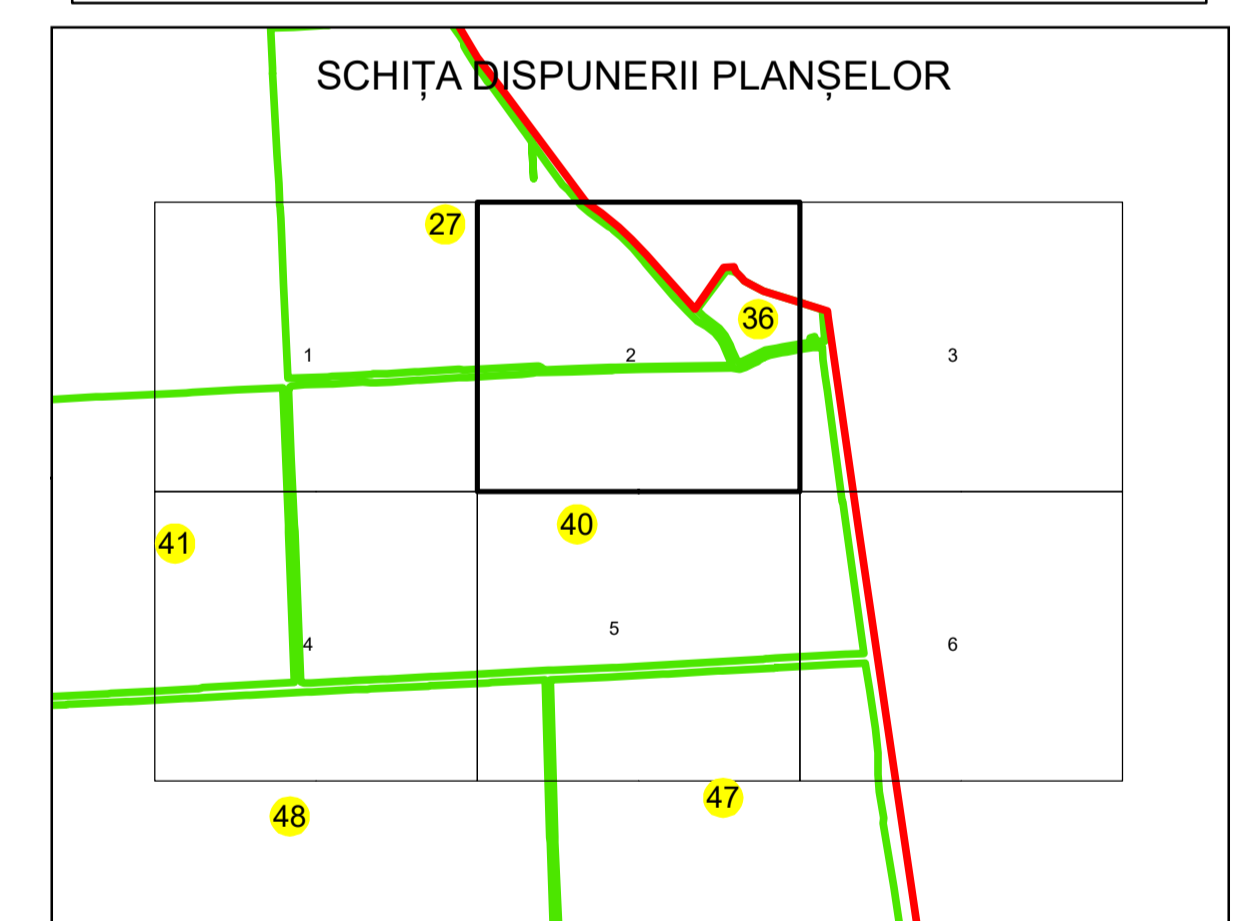

# PLAN CADASTRAL

## UAT: OLTENIȚA

### JUDEȚUL CĂLĂRAȘI

Sector Cadastral:  
40

Scara 1:2000  
PLANȘA 2

#### LEGENDĂ

- Limită UAT —
- Limită intravilan —
- Limită sector cadastral —
- Limită imobil
- Limită construcții
- Număr sector cadastral 10
- Număr identificator imobil 2555
- Număr poștal 15

Sistem de proiecție: STEREO 70  
Spre publicare