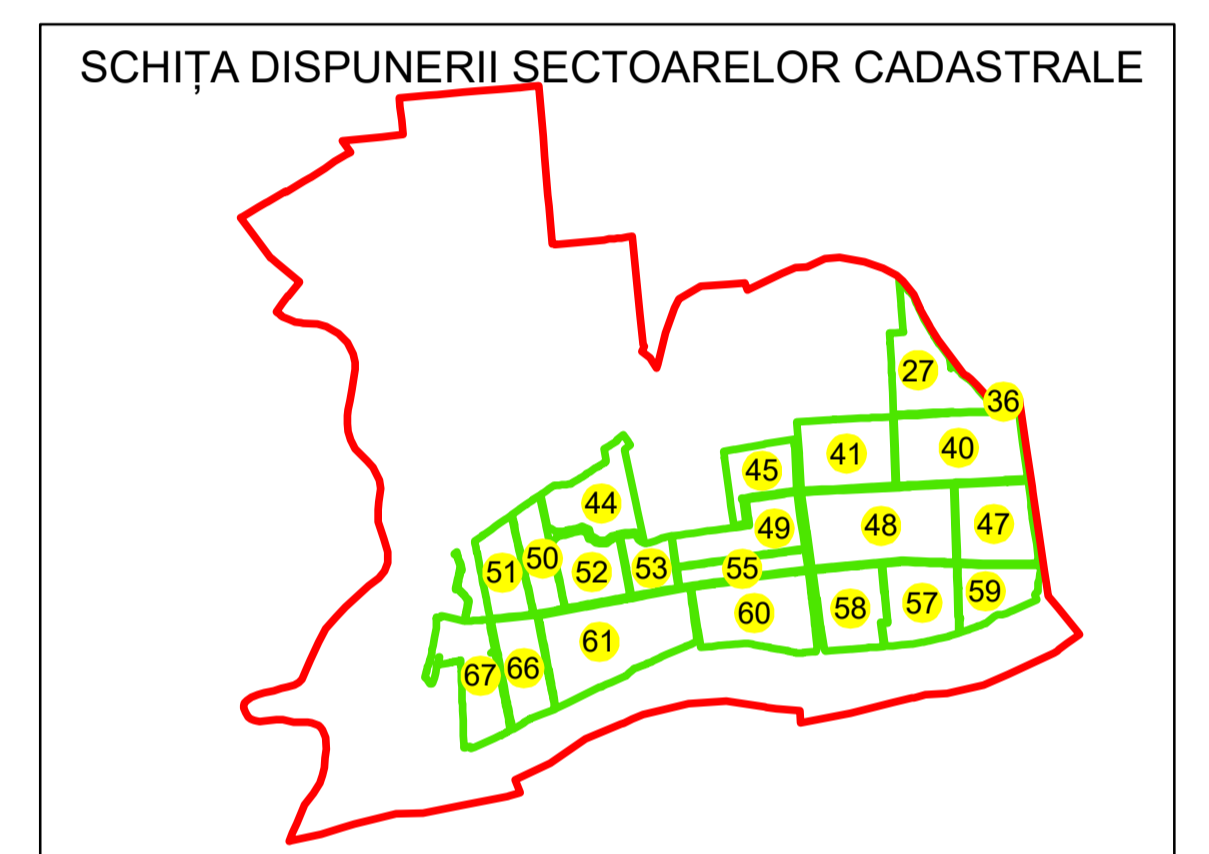

# PLAN CADASTRAL

## UAT: OLTENIȚA

### JUDEȚUL CĂLĂRAȘI

Sector Cadastral:  
40

Scara 1:2000  
PLANȘA 2

#### LEGENDĂ

- Limită UAT —
- Limită intravilan —
- Limită sector cadastral —
- Limită imobil
- Limită construcții
- Număr sector cadastral 10
- Număr identificator imobil 2555
- Număr poștal 15

Sistem de proiecție: STEREO 70  
Spre publicare