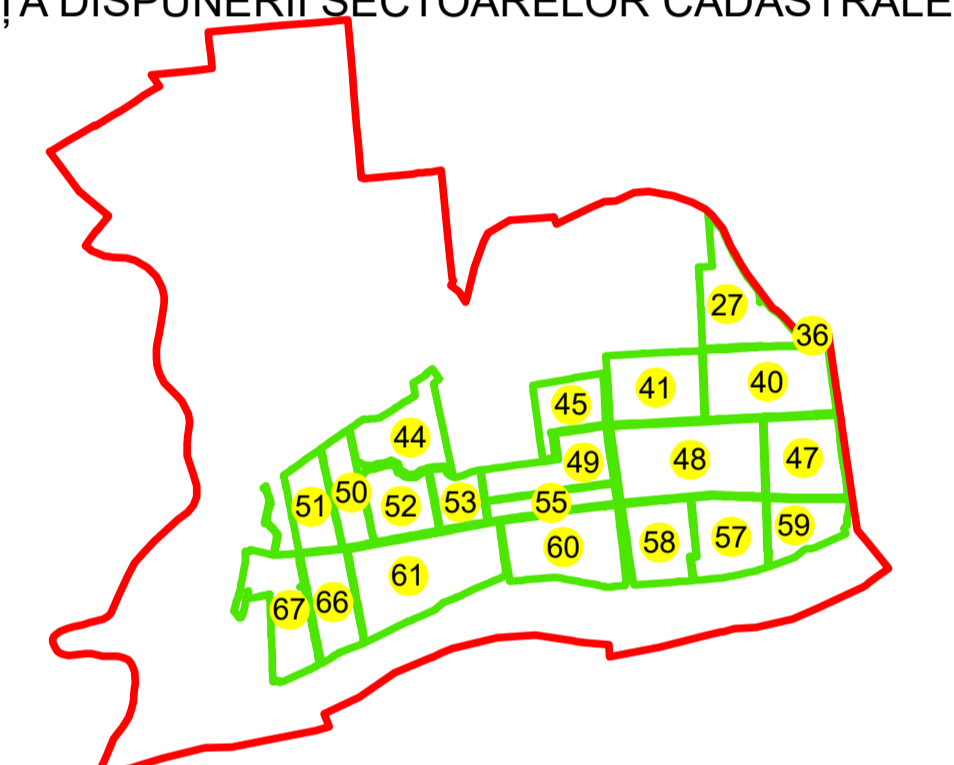

# PLAN CADASTRAL

UAT: OLTENIȚA

JUDEȚUL CĂLĂRAȘI

Sector Cadastral:

40

Scara 1:2000

PLANȘA 1

## LEGENDĂ

- Limită UAT 
- Limită intravilan 
- Limită sector cadastral 
- Limită imobil 
- Limită construcții 
- Număr sector cadastral 
- Număr identificator imobil 2555
- Număr poștal 

SCHIȚA DISPUNERII SECTOARELOR CADASTRALE