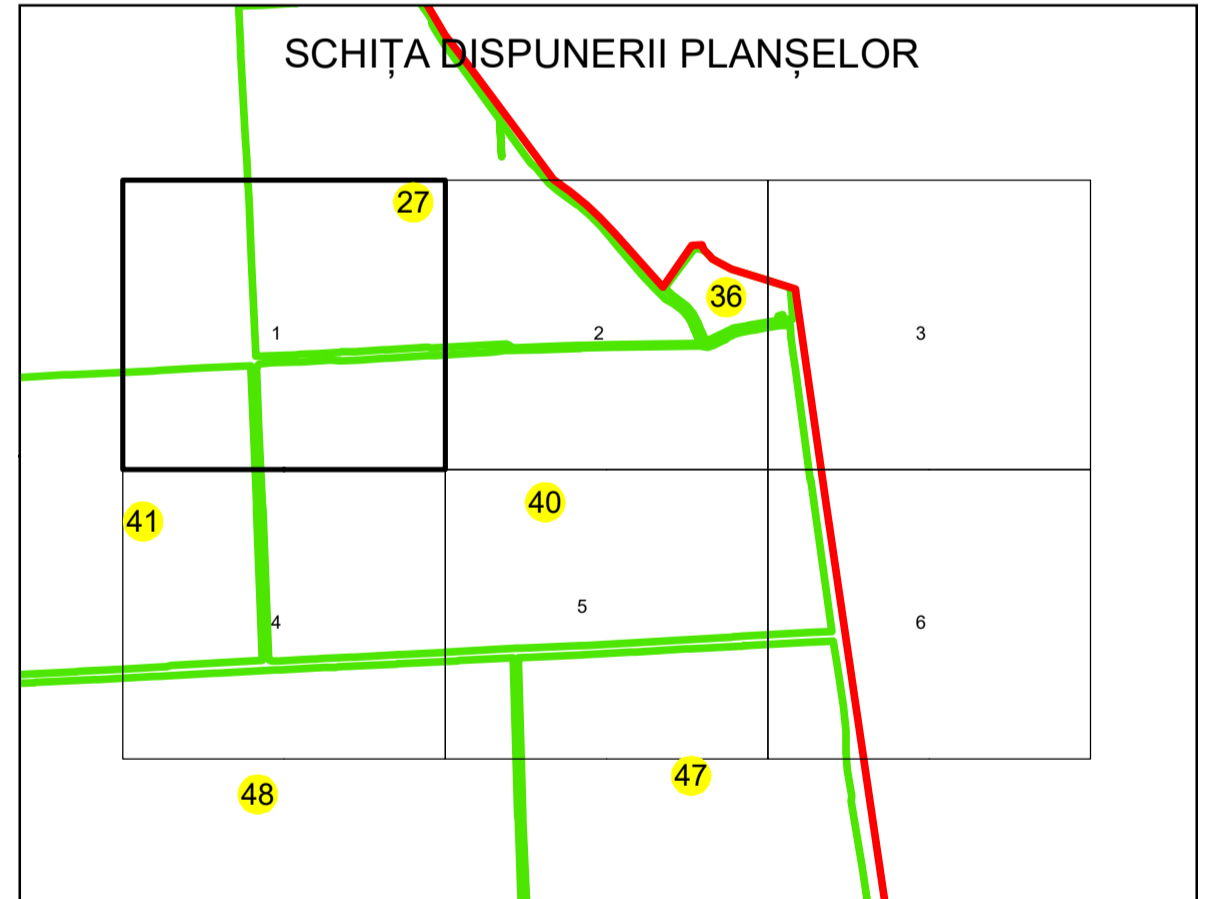

# PLAN CADASTRAL

UAT: OLTENIȚA

JUDEȚUL CĂLĂRAȘI

Sector Cadastral:

40

Scara 1:2000

PLANȘA 1

## LEGENDĂ

- Limită UAT 
- Limită intravilan 
- Limită sector cadastral 
- Limită imobil 
- Limită construcții 
- Număr sector cadastral 
- Număr identificator imobil 2555
- Număr poștal 

SCHIȚA DISPUNERII SECTOARELOR CADASTRALE

SCHIȚA DISPUNERII PLANȘELOR

Sistem de proiecție: STEREO 70

Spre publicare

S.C. GENERAL SURVEY CORPORATION S.R.L.  
27.11.2023  
Semnat electronic