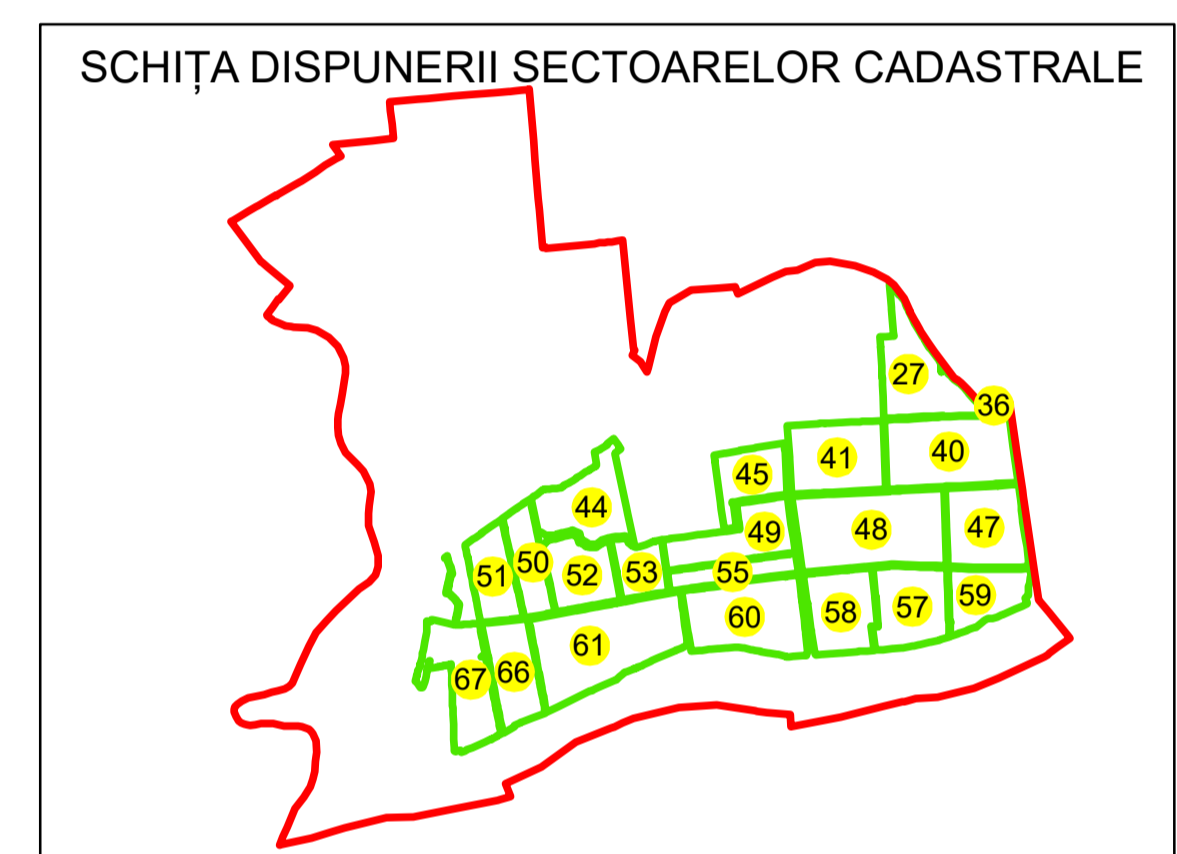

PLAN CADASTRAL

UAT: OLTENIȚA

JUDEȚUL CĂLĂRAȘI

Sector Cadastral:
36

Scara 1:2000
PLANȘA 1

LEGENDĂ

- Limită UAT 
- Limită intravilan 
- Limită sector cadastral 
- Limită imobil 
- Limită construcții 
- Număr sector cadastral  10
- Număr identificator imobil 2555
- Număr poștal  15

Sistem de proiecție: STEREO 70
Spre publicare

S.C. GENERAL SURVEY
CORPORATION S.R.L.
27.11.2023
Semnat electronic