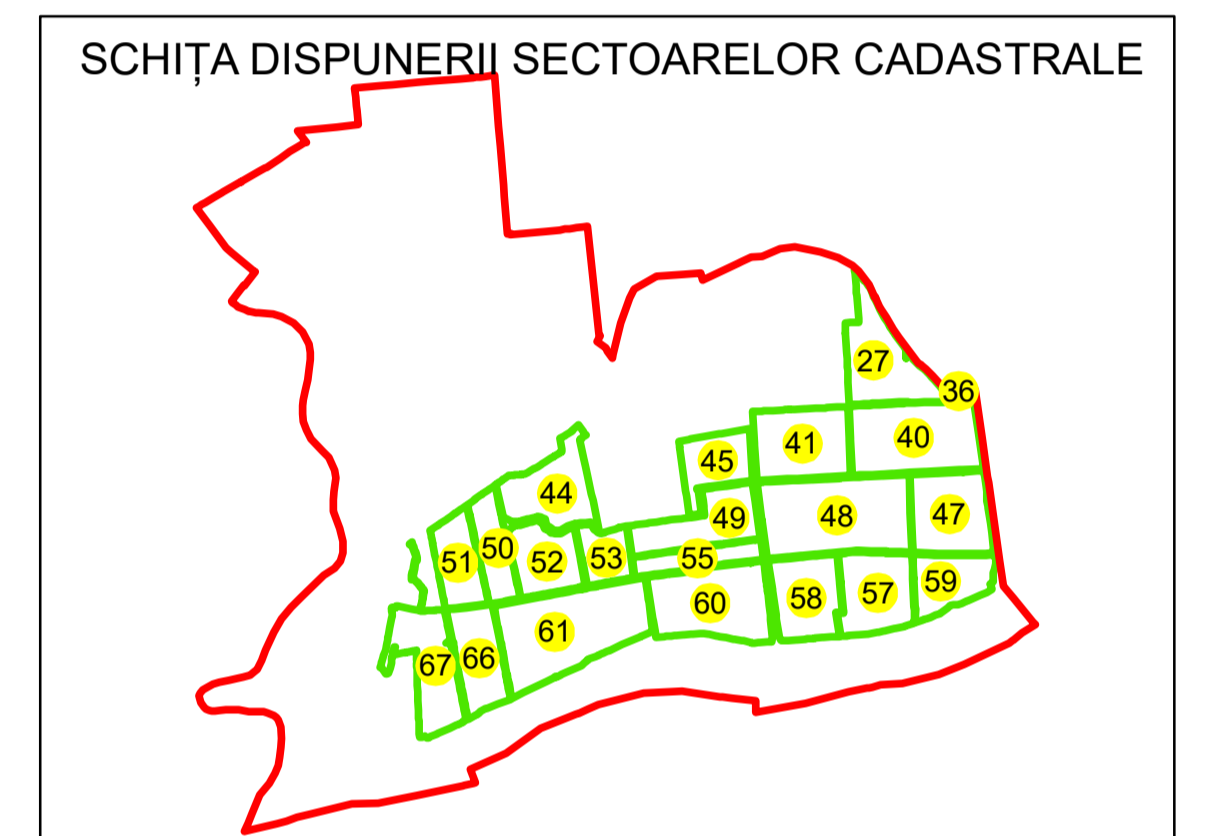

# PLAN CADASTRAL

UAT:OLTENIȚA

JUDEȚUL CĂLĂRAȘI

Sector Cadastral:

27

Scara 1:2000

PLANȘA 3

## LEGENDĂ

- Limită UAT 
- Limită intravilan 
- Limită sector cadastral 
- Limită imobil 
- Limită construcții 
- Număr sector cadastral  10
- Număr identificator imobil 2555
- Număr poștal  15

Sistem de proiecție: STEREO 70  
Spre publicare