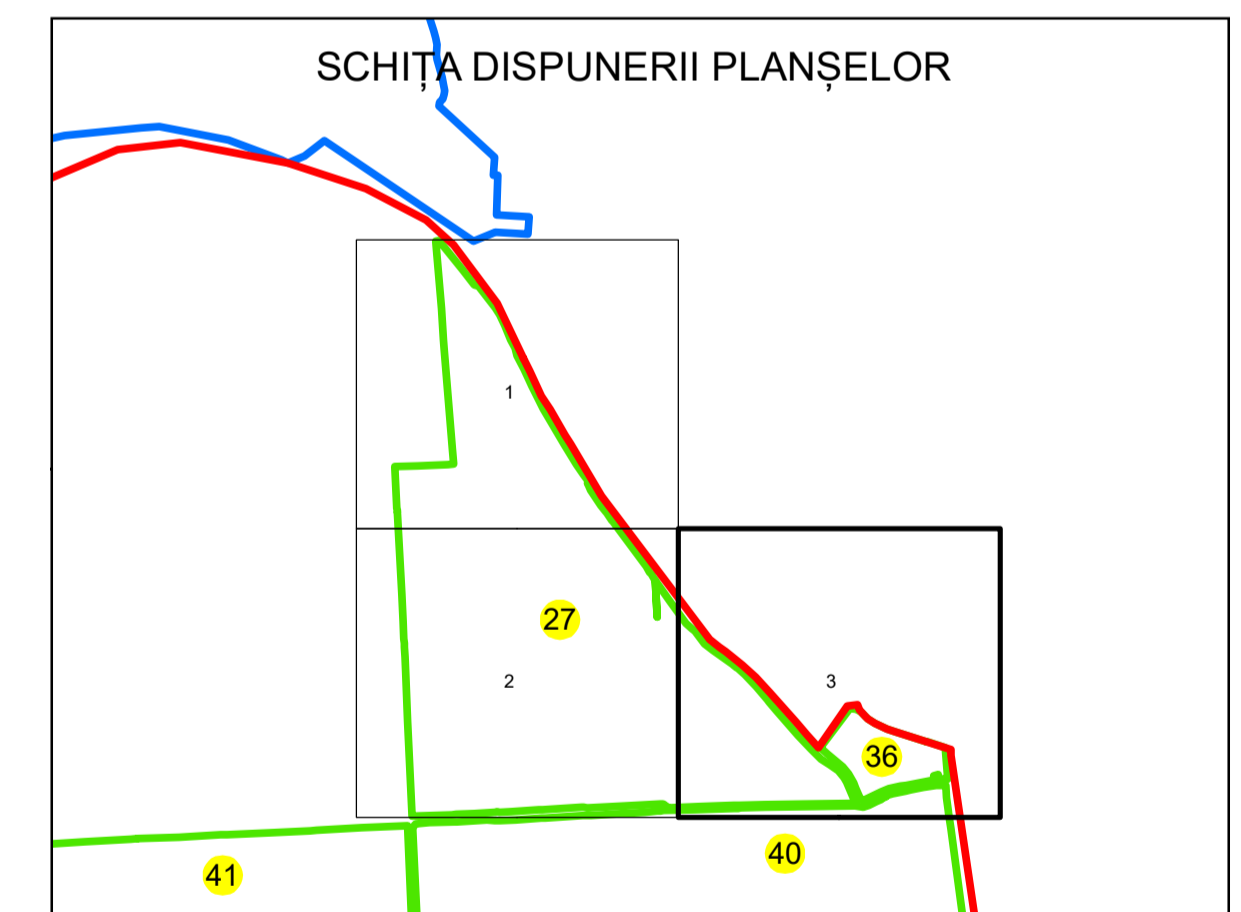

# PLAN CADASTRAL

UAT:OLTENIȚA

JUDEȚUL CĂLĂRAȘI

Sector Cadastral:

27

Scara 1:2000

PLANȘA 3

## LEGENDĂ

- Limită UAT 
- Limită intravilan 
- Limită sector cadastral 
- Limită imobil 
- Limită construcții 
- Număr sector cadastral  10
- Număr identificator imobil 2555
- Număr poștal  15

Sistem de proiecție: STEREO 70  
Spre publicare