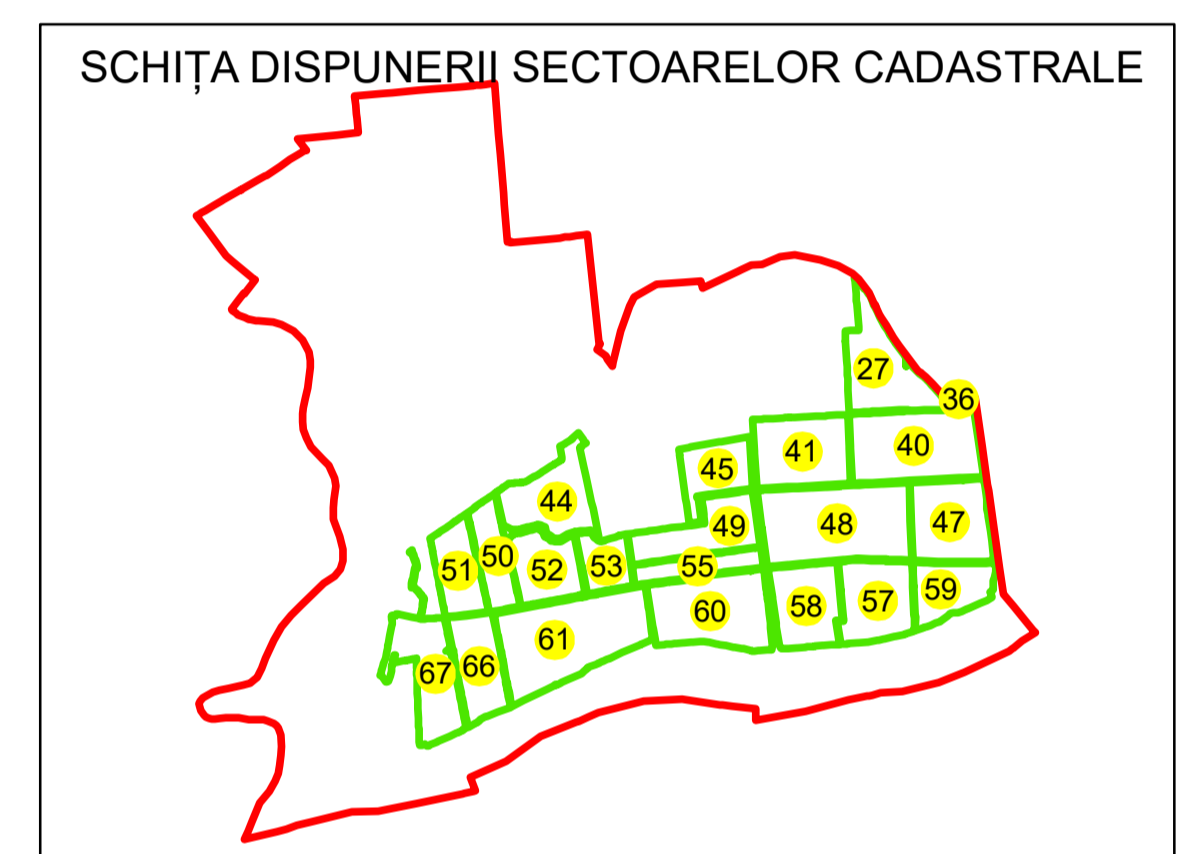

PLAN CADASTRAL

UAT:OLTENIȚA

JUDEȚUL CĂLĂRAȘI

Sector Cadastral:
27

Scara 1:2000
PLANȘA 1

LEGENDĂ

- Limită UAT
- Limită intravilan
- Limită sector cadastral
- Limită imobil
- Limită construcții
- Număr sector cadastral
- Număr identificator imobil 2555
- Număr poștal

Sistem de proiecție: STEREO 70
Spre publicare

S.C. GNERAL SURVEY CORPORATION S.R.L.
27.11.2023
Semnat electronic