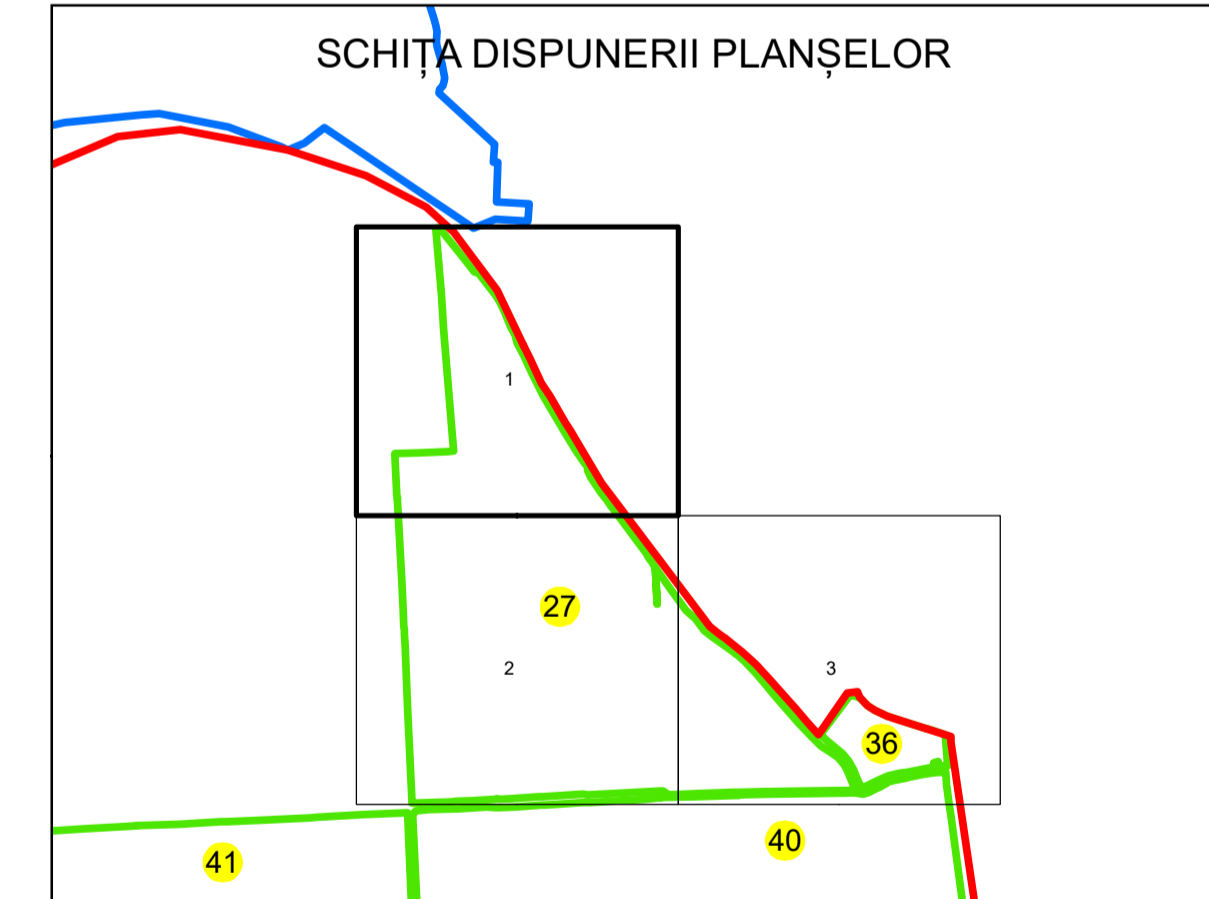

PLAN CADASTRAL

UAT:OLTENIȚA

JUDEȚUL CĂLĂRAȘI

Sector Cadastral:
27

Scara 1:2000
PLANȘA 1

LEGENDĂ

- Limită UAT
- Limită intravilan
- Limită sector cadastral
- Limită imobil
- Limită construcții
- Număr sector cadastral
- Număr identificator imobil 2555
- Număr poștal

Sistem de proiecție: STEREO 70
Spre publicare

S.C. GNERAL SURVEY CORPORATION S.R.L.
27.11.2023
Semnat electronic