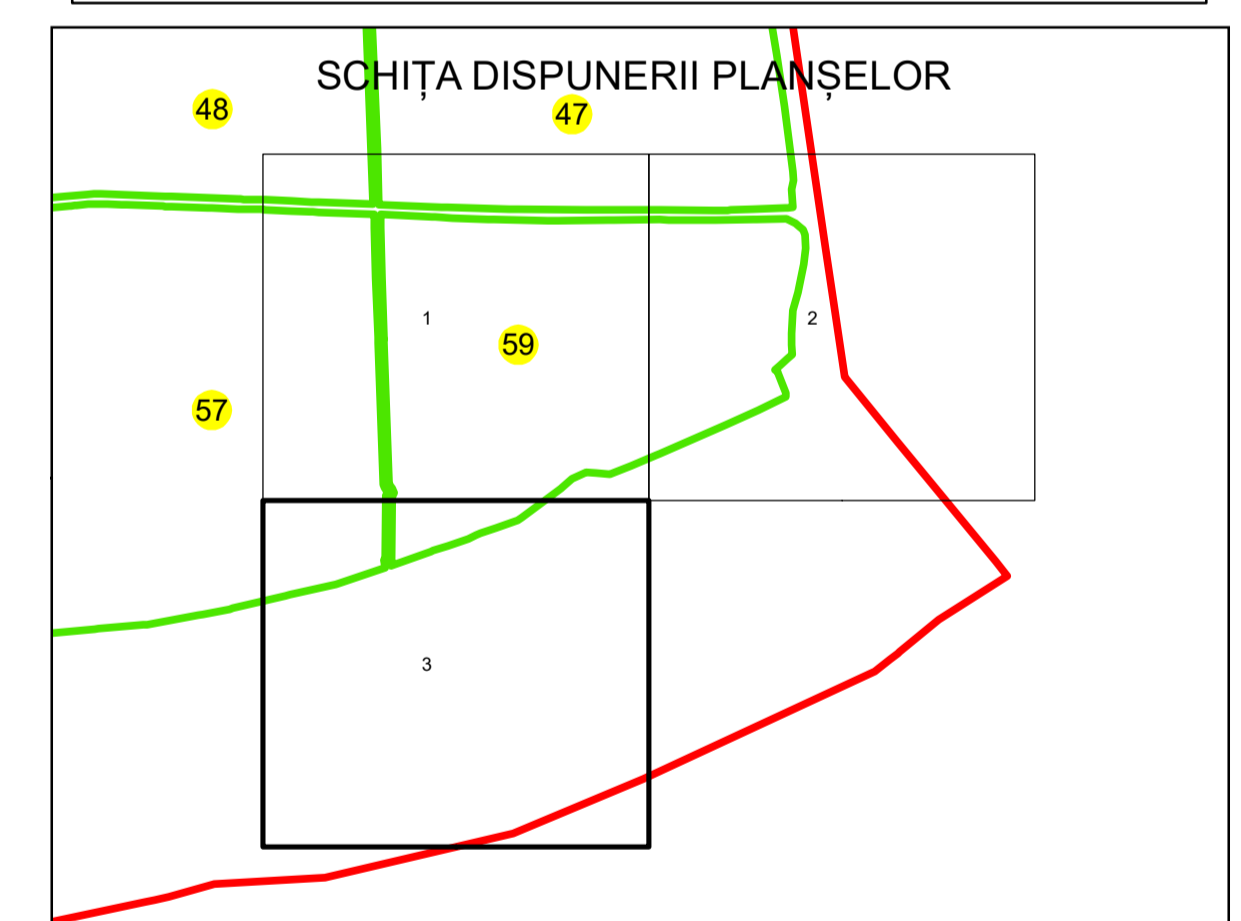

PLAN CADASTRAL

UAT: OLTENITA

JUDEȚUL CALARASI

Sector Cadastral:

59

Scara 1:2000

PLANȘA 3

LEGENDĂ

- Limită UAT 
- Limită intravilan 
- Limită sector cadastral 
- Limită imobil 
- Limită construcții 
- Număr sector cadastral  10
- Număr identificator imobil 2555
- Număr poștal  15

Sistem de proiecție: STEREO 70
Spre publicare