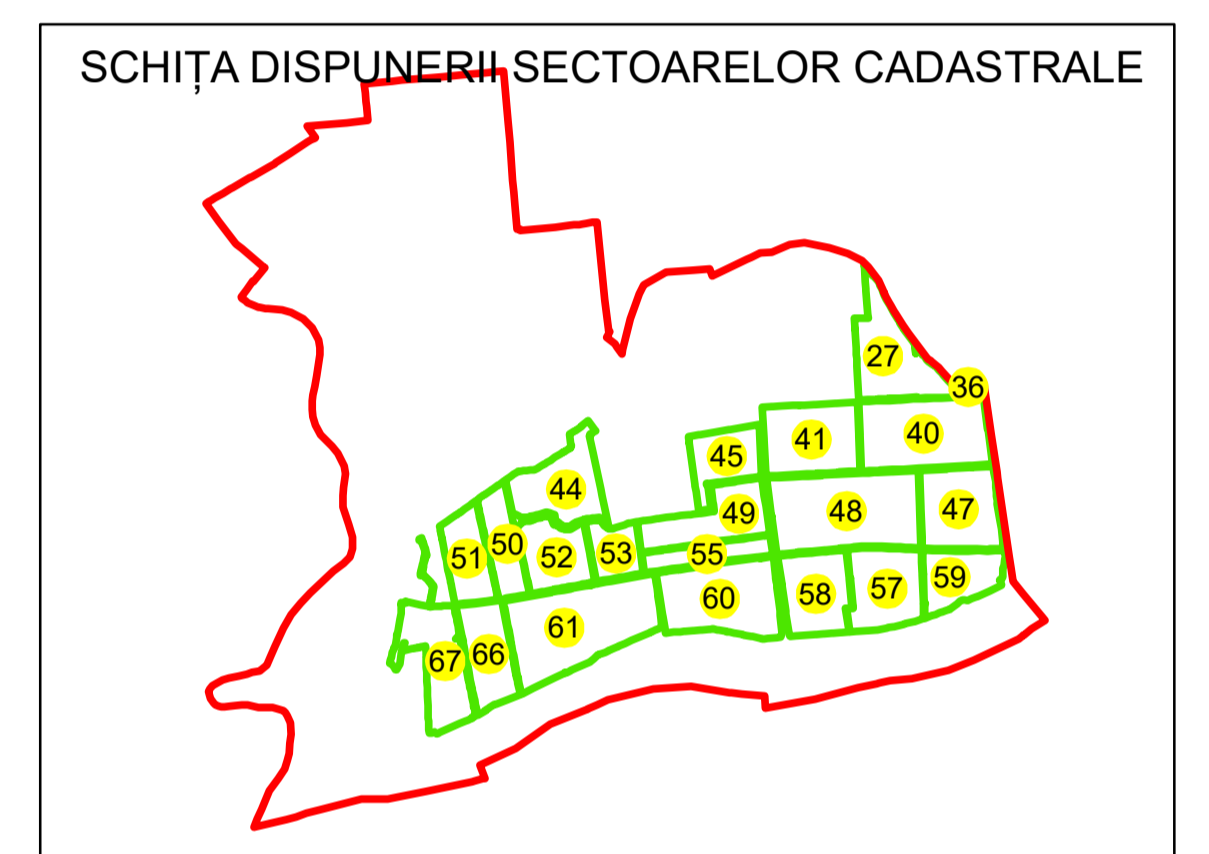

PLAN CADASTRAL

UAT: OLTENITA

JUDEȚUL CALARASI

Sector Cadastral:

59

Scara 1:2000

PLANȘA 3

LEGENDĂ

- Limită UAT 
- Limită intravilan 
- Limită sector cadastral 
- Limită imobil 
- Limită construcții 
- Număr sector cadastral  10
- Număr identificator imobil 2555
- Număr poștal  15

Sistem de proiecție: STEREO 70
Spre publicare