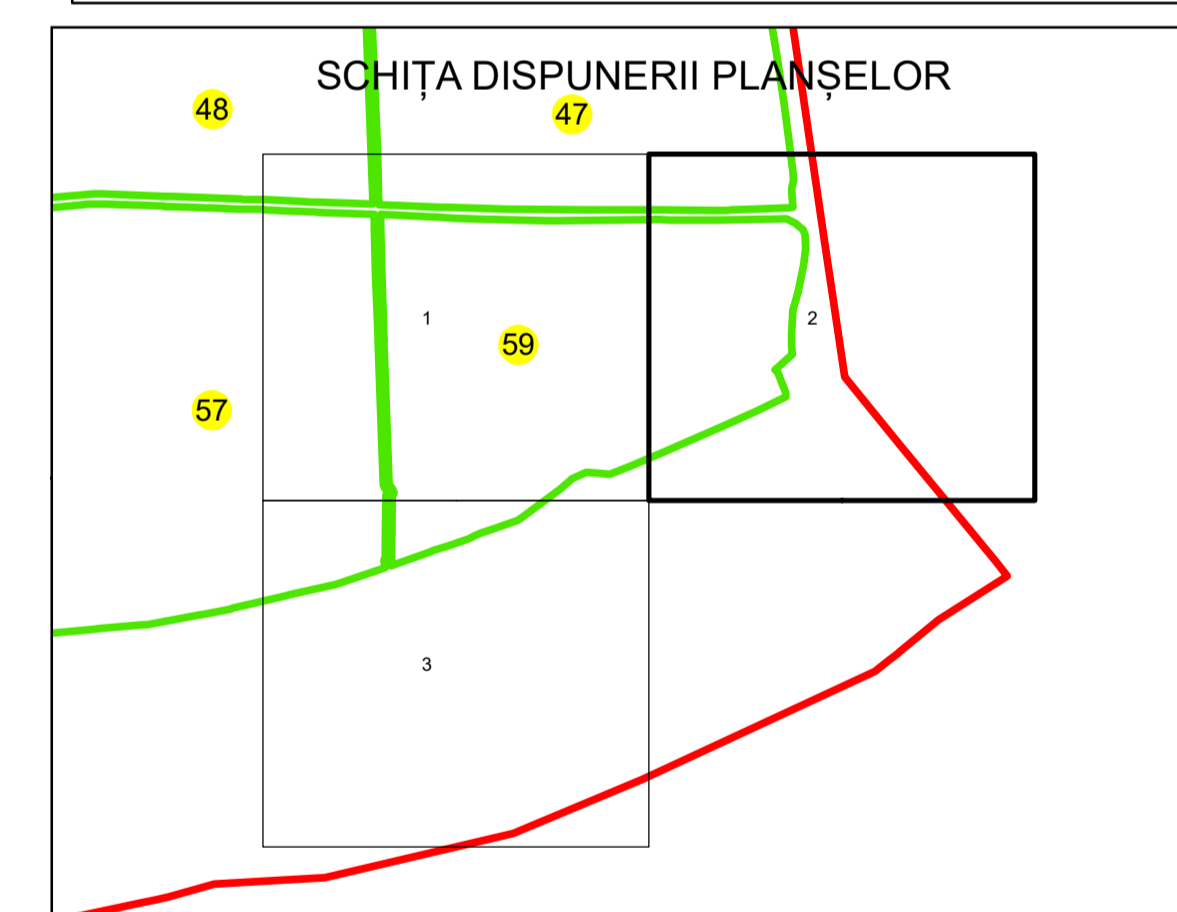

PLAN CADASTRAL

UAT: OLTENITA
JUDEȚUL CALARASI

Sector Cadastral:
59

Scara 1:2000
PLANȘA 2

LEGENDĂ

- Limită UAT 
- Limită intravilan 
- Limită sector cadastral 
- Limită imobil 
- Limită construcții 
- Număr sector cadastral 
- Număr identificator imobil 2555
- Număr poștal 

SCHIȚA DISPUNERII SECTOARELOR CADASTRALE

SCHIȚA DISPUNERII PLANȘELOR

Sistem de proiecție: STEREO 70
Spre publicare

S.C. GNERAL SURVEY
CORPORATION S.R.L.
27.11.2023
Semnat electronic