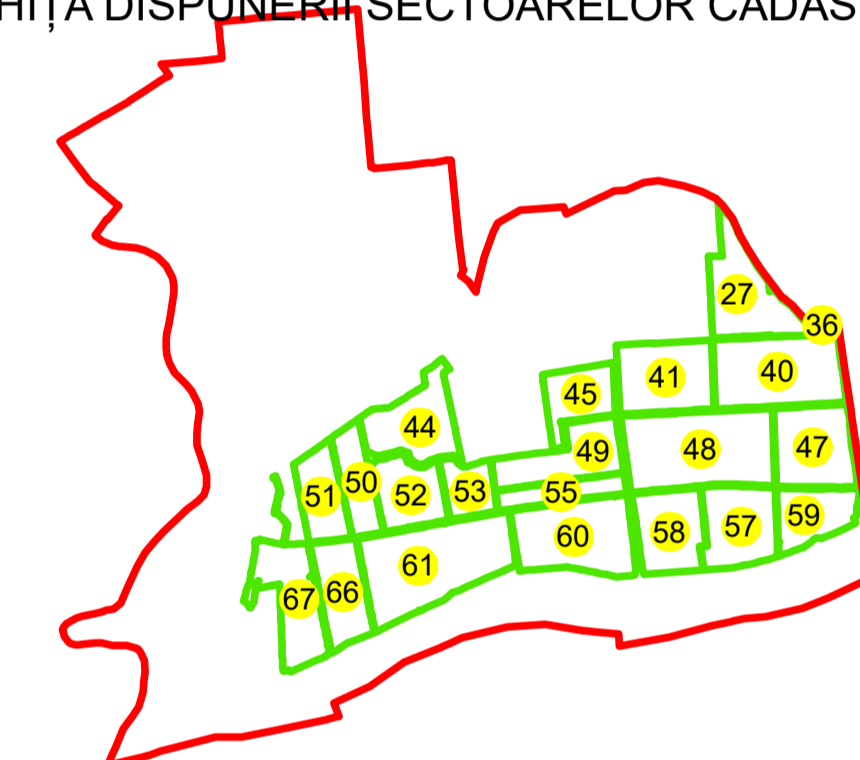

PLAN CADASTRAL

UAT: OLTENITA
JUDEȚUL CALARASI

Sector Cadastral:
59

Scara 1:2000
PLANȘA 2

LEGENDĂ

- Limită UAT 
- Limită intravilan 
- Limită sector cadastral 
- Limită imobil 
- Limită construcții 
- Număr sector cadastral 
- Număr identificator imobil 2555
- Număr poștal 

SCHIȚA DISPUNERII SECTOARELOR CADASTRALE

SCHIȚA DISPUNERII PLANȘELOR

Sistem de proiecție: STEREO 70
Spre publicare

S.C. GNERAL SURVEY
CORPORATION S.R.L.
27.11.2023
Semnat electronic