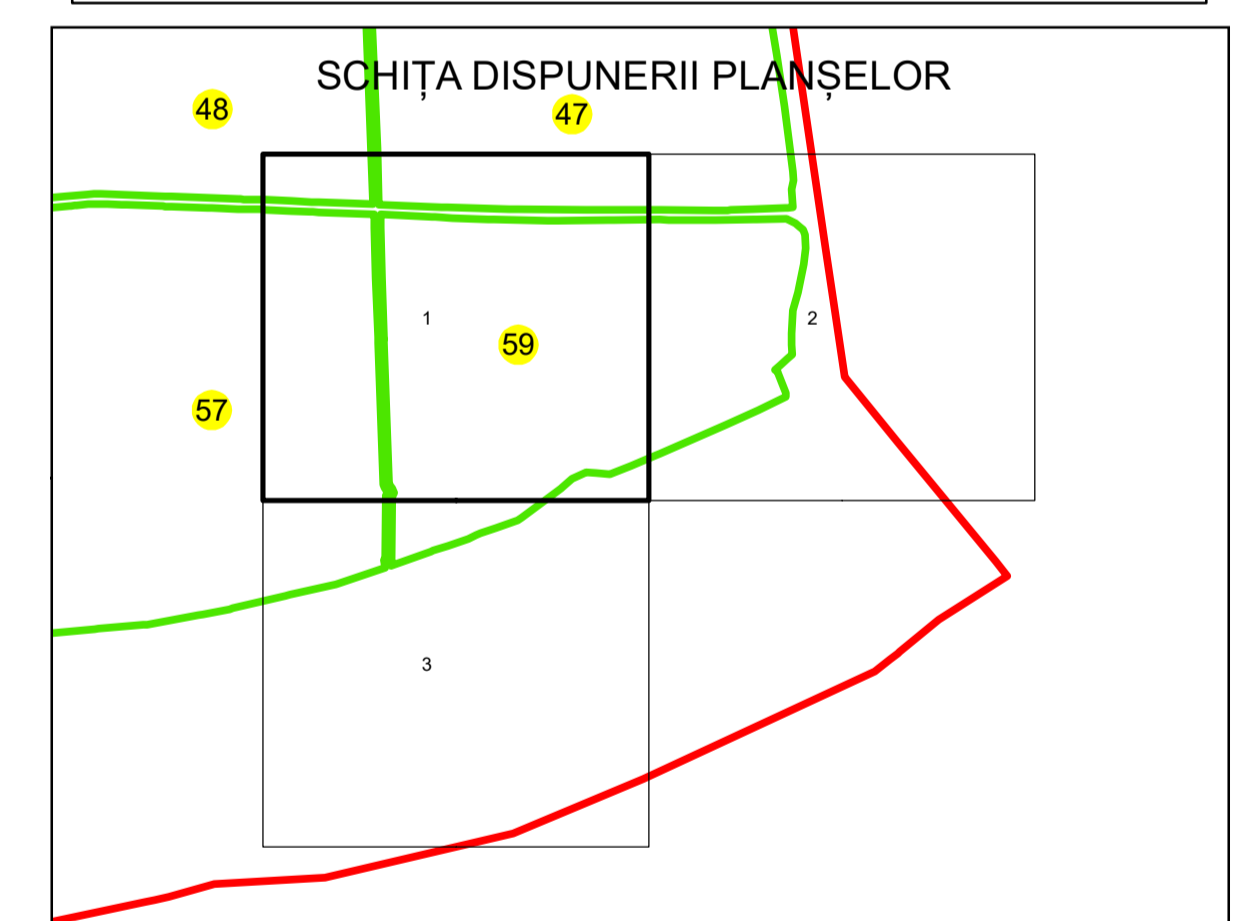

PLAN CADASTRAL

UAT: OLTENITA

JUDEȚUL CALARASI

Sector Cadastral:

59

Scara 1:2000

PLANȘA 1

LEGENDĂ

- Limită UAT
- Limită intravilan
- Limită sector cadastral
- Limită imobil
- Limită construcții
- Număr sector cadastral
- Număr identificator imobil 2555
- Număr poștal

Sistem de proiecție: STEREO 70
Spre publicare