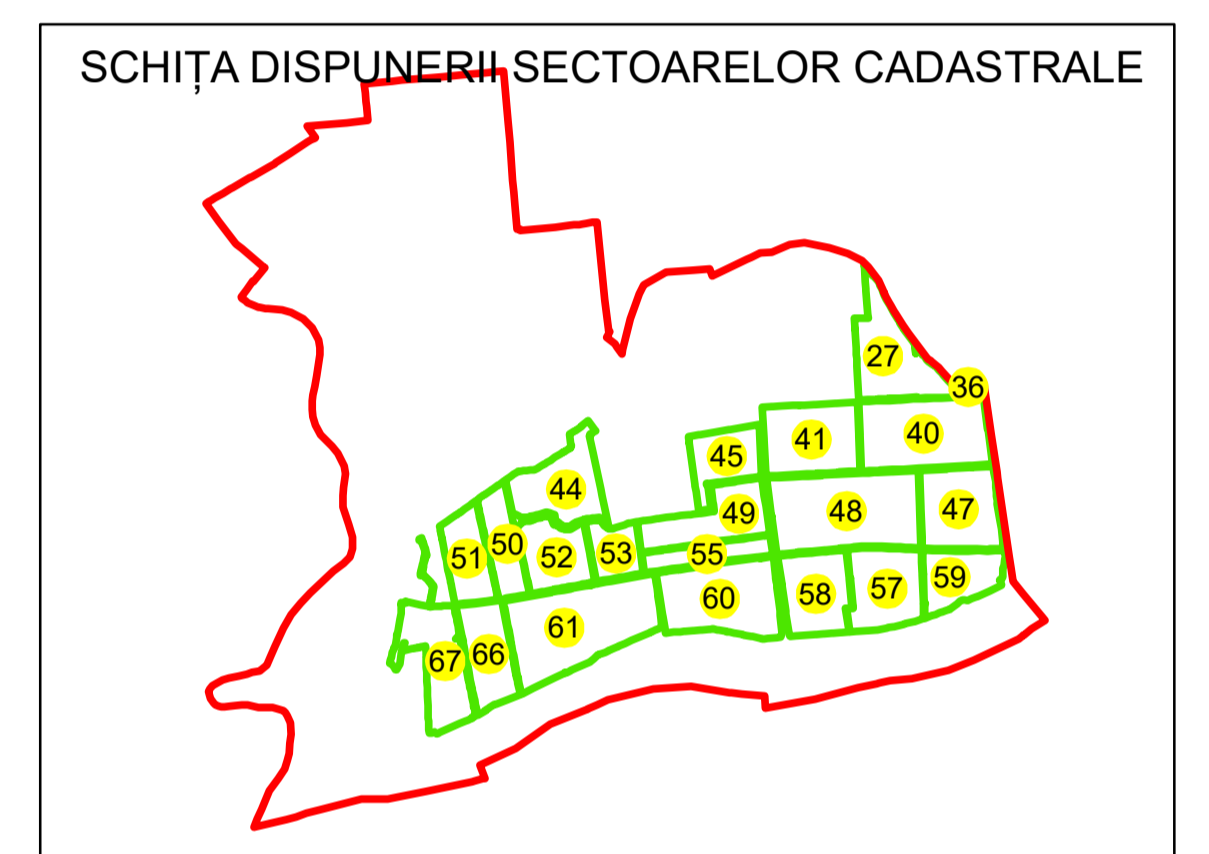

PLAN CADASTRAL

UAT: OLTENITA

JUDEȚUL CALARASI

Sector Cadastral:

59

Scara 1:2000

PLANȘA 1

LEGENDĂ

- Limită UAT
- Limită intravilan
- Limită sector cadastral
- Limită imobil
- Limită construcții
- Număr sector cadastral
- Număr identificator imobil 2555
- Număr poștal

Sistem de proiecție: STEREO 70
Spre publicare