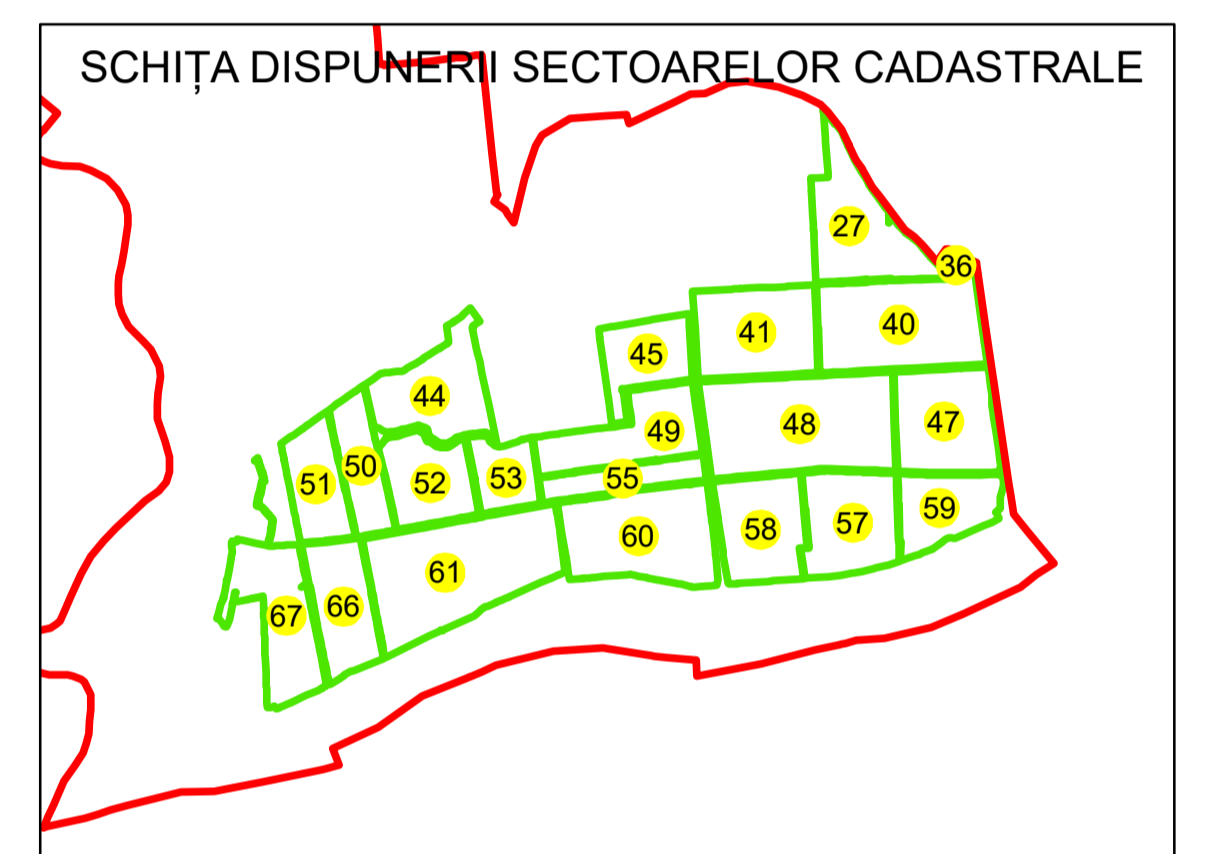

# PLAN CADASTRAL

## UAT: OLTENITA

### JUDEȚUL CALARASI

Sector Cadastral:  
66

Scara 1:4000  
PLANȘA 2

#### LEGENDĂ

- Limită UAT
- Limită intravilan
- Limită sector cadastral
- Limită imobil
- Limită construcții
- Număr sector cadastral **10**
- Număr identificator imobil 2555
- Număr poștal

Sistem de proiecție: STEREO 70  
Spre publicare