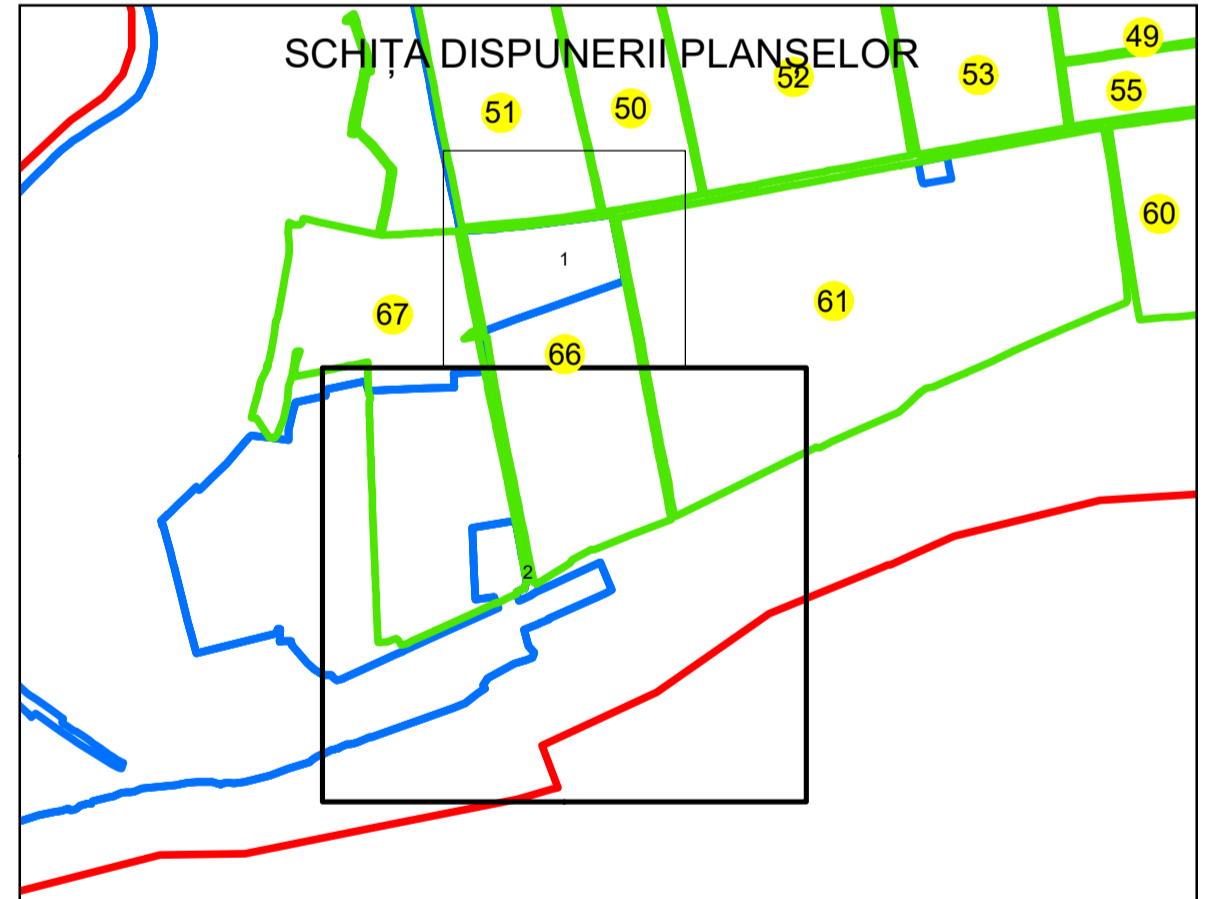

# PLAN CADASTRAL

## UAT: OLTENITA

### JUDEȚUL CALARASI

Sector Cadastral:  
66

Scara 1:4000  
PLANȘA 2

#### LEGENDĂ

- Limită UAT
- Limită intravilan
- Limită sector cadastral
- Limită imobil
- Limită construcții
- Număr sector cadastral **10**
- Număr identificator imobil 2555
- Număr poștal

Sistem de proiecție: STEREO 70  
Spre publicare