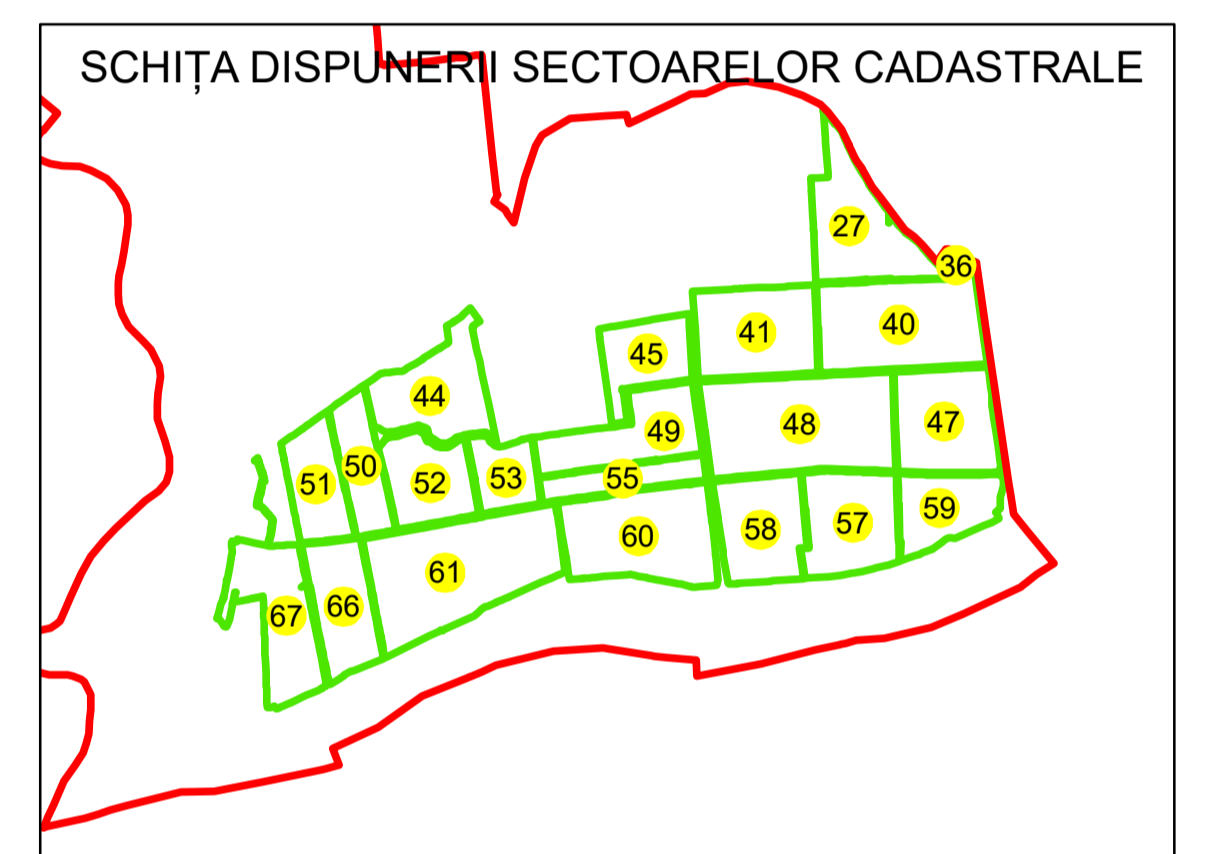

PLAN CADASTRAL

UAT: OLTENITA

JUDEȚUL CALARASI

Sector Cadastral:

66

Scara 1:2000

PLANȘA 1

LEGENDĂ

- Limită UAT —
- Limită intravilan —
- Limită sector cadastral —
- Limită imobil
- Limită construcții
- Număr sector cadastral 10
- Număr identificator imobil 2555
- Număr poștal 15

Sistem de proiecție: STEREO 70
Spre publicare