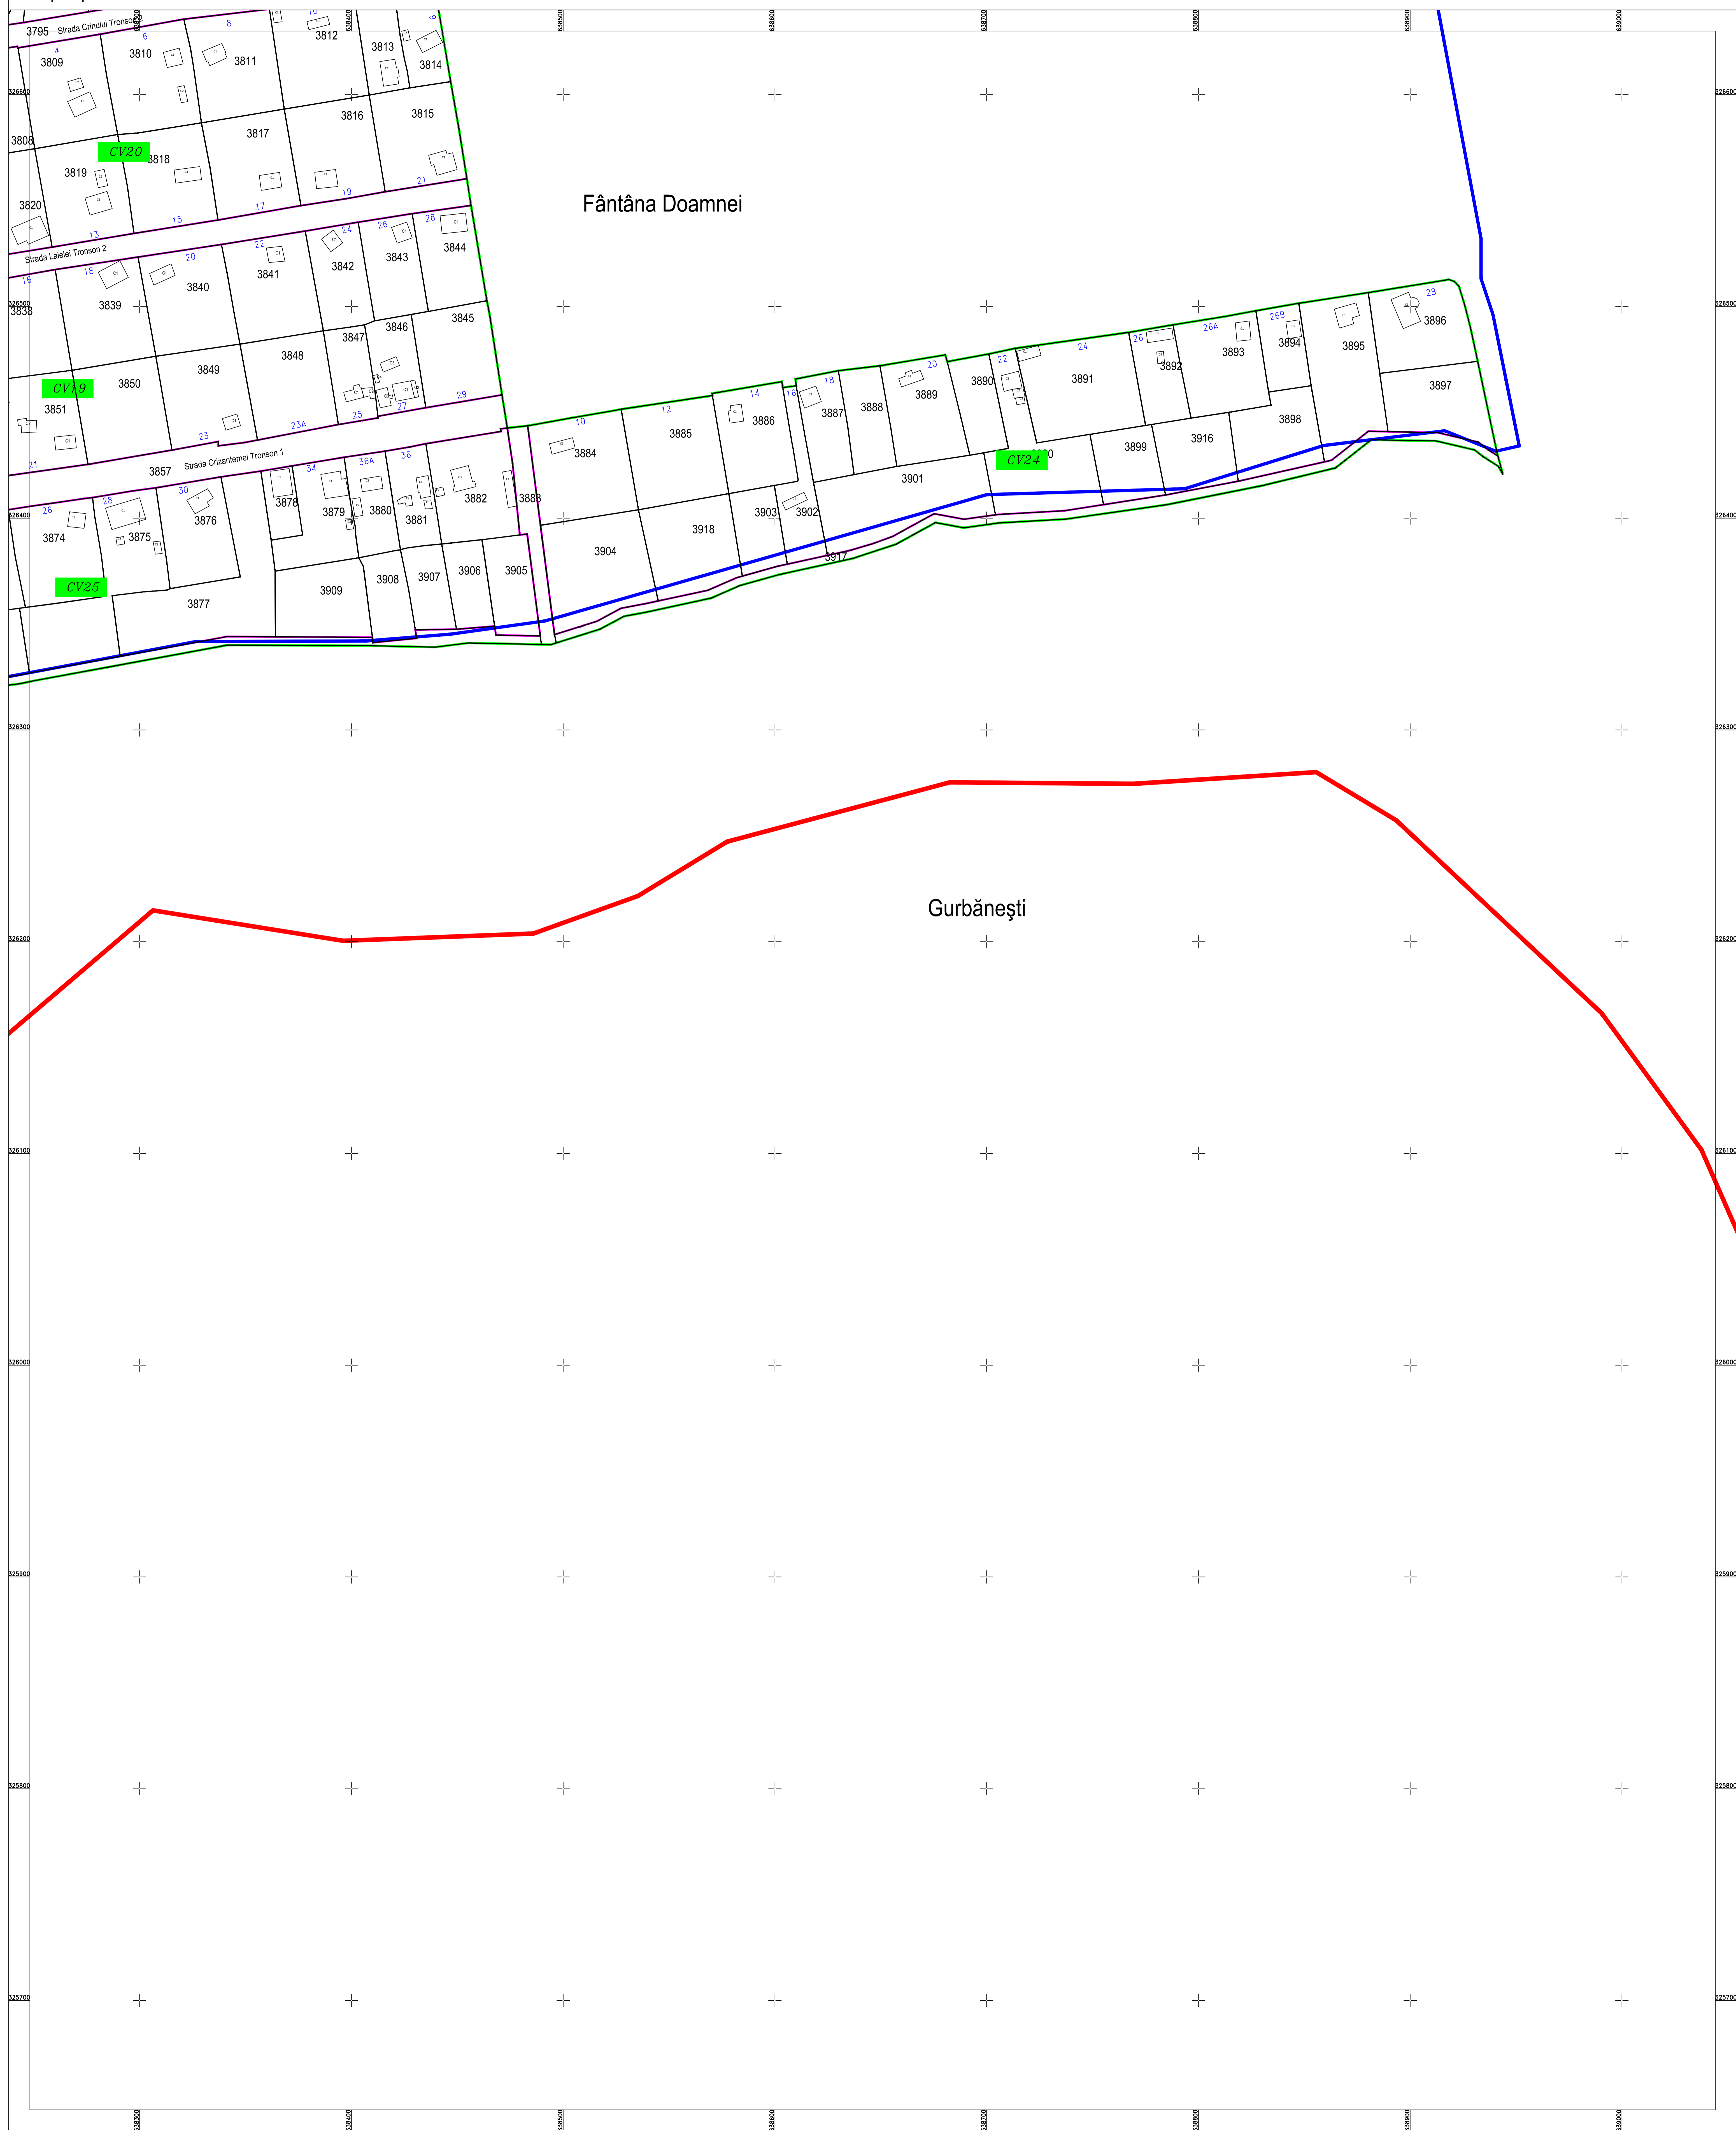

PLAN CADASTRAL
U.A.T. Nicolae Bălcescu județul CĂLĂRAȘI, Sectorul cadastral: 21
Scara 1:1000
Sistem de proiecție STEREO' 1970

Planșa 4
Spre publicare

Schema de racordare a planșelor

Schița cu dispunerea sectoarelor cadastrale

LEGENDĂ:

SC GEOSFAST
SURVEY SRL

- Limită UAT
- Limită sector cadastral
- Limită intravilan
- Limită tarla
- Limită imobil
- Limită construcție
- 21 Număr sector cadastral
- 3900 ID imobil
- C1 ID construcție