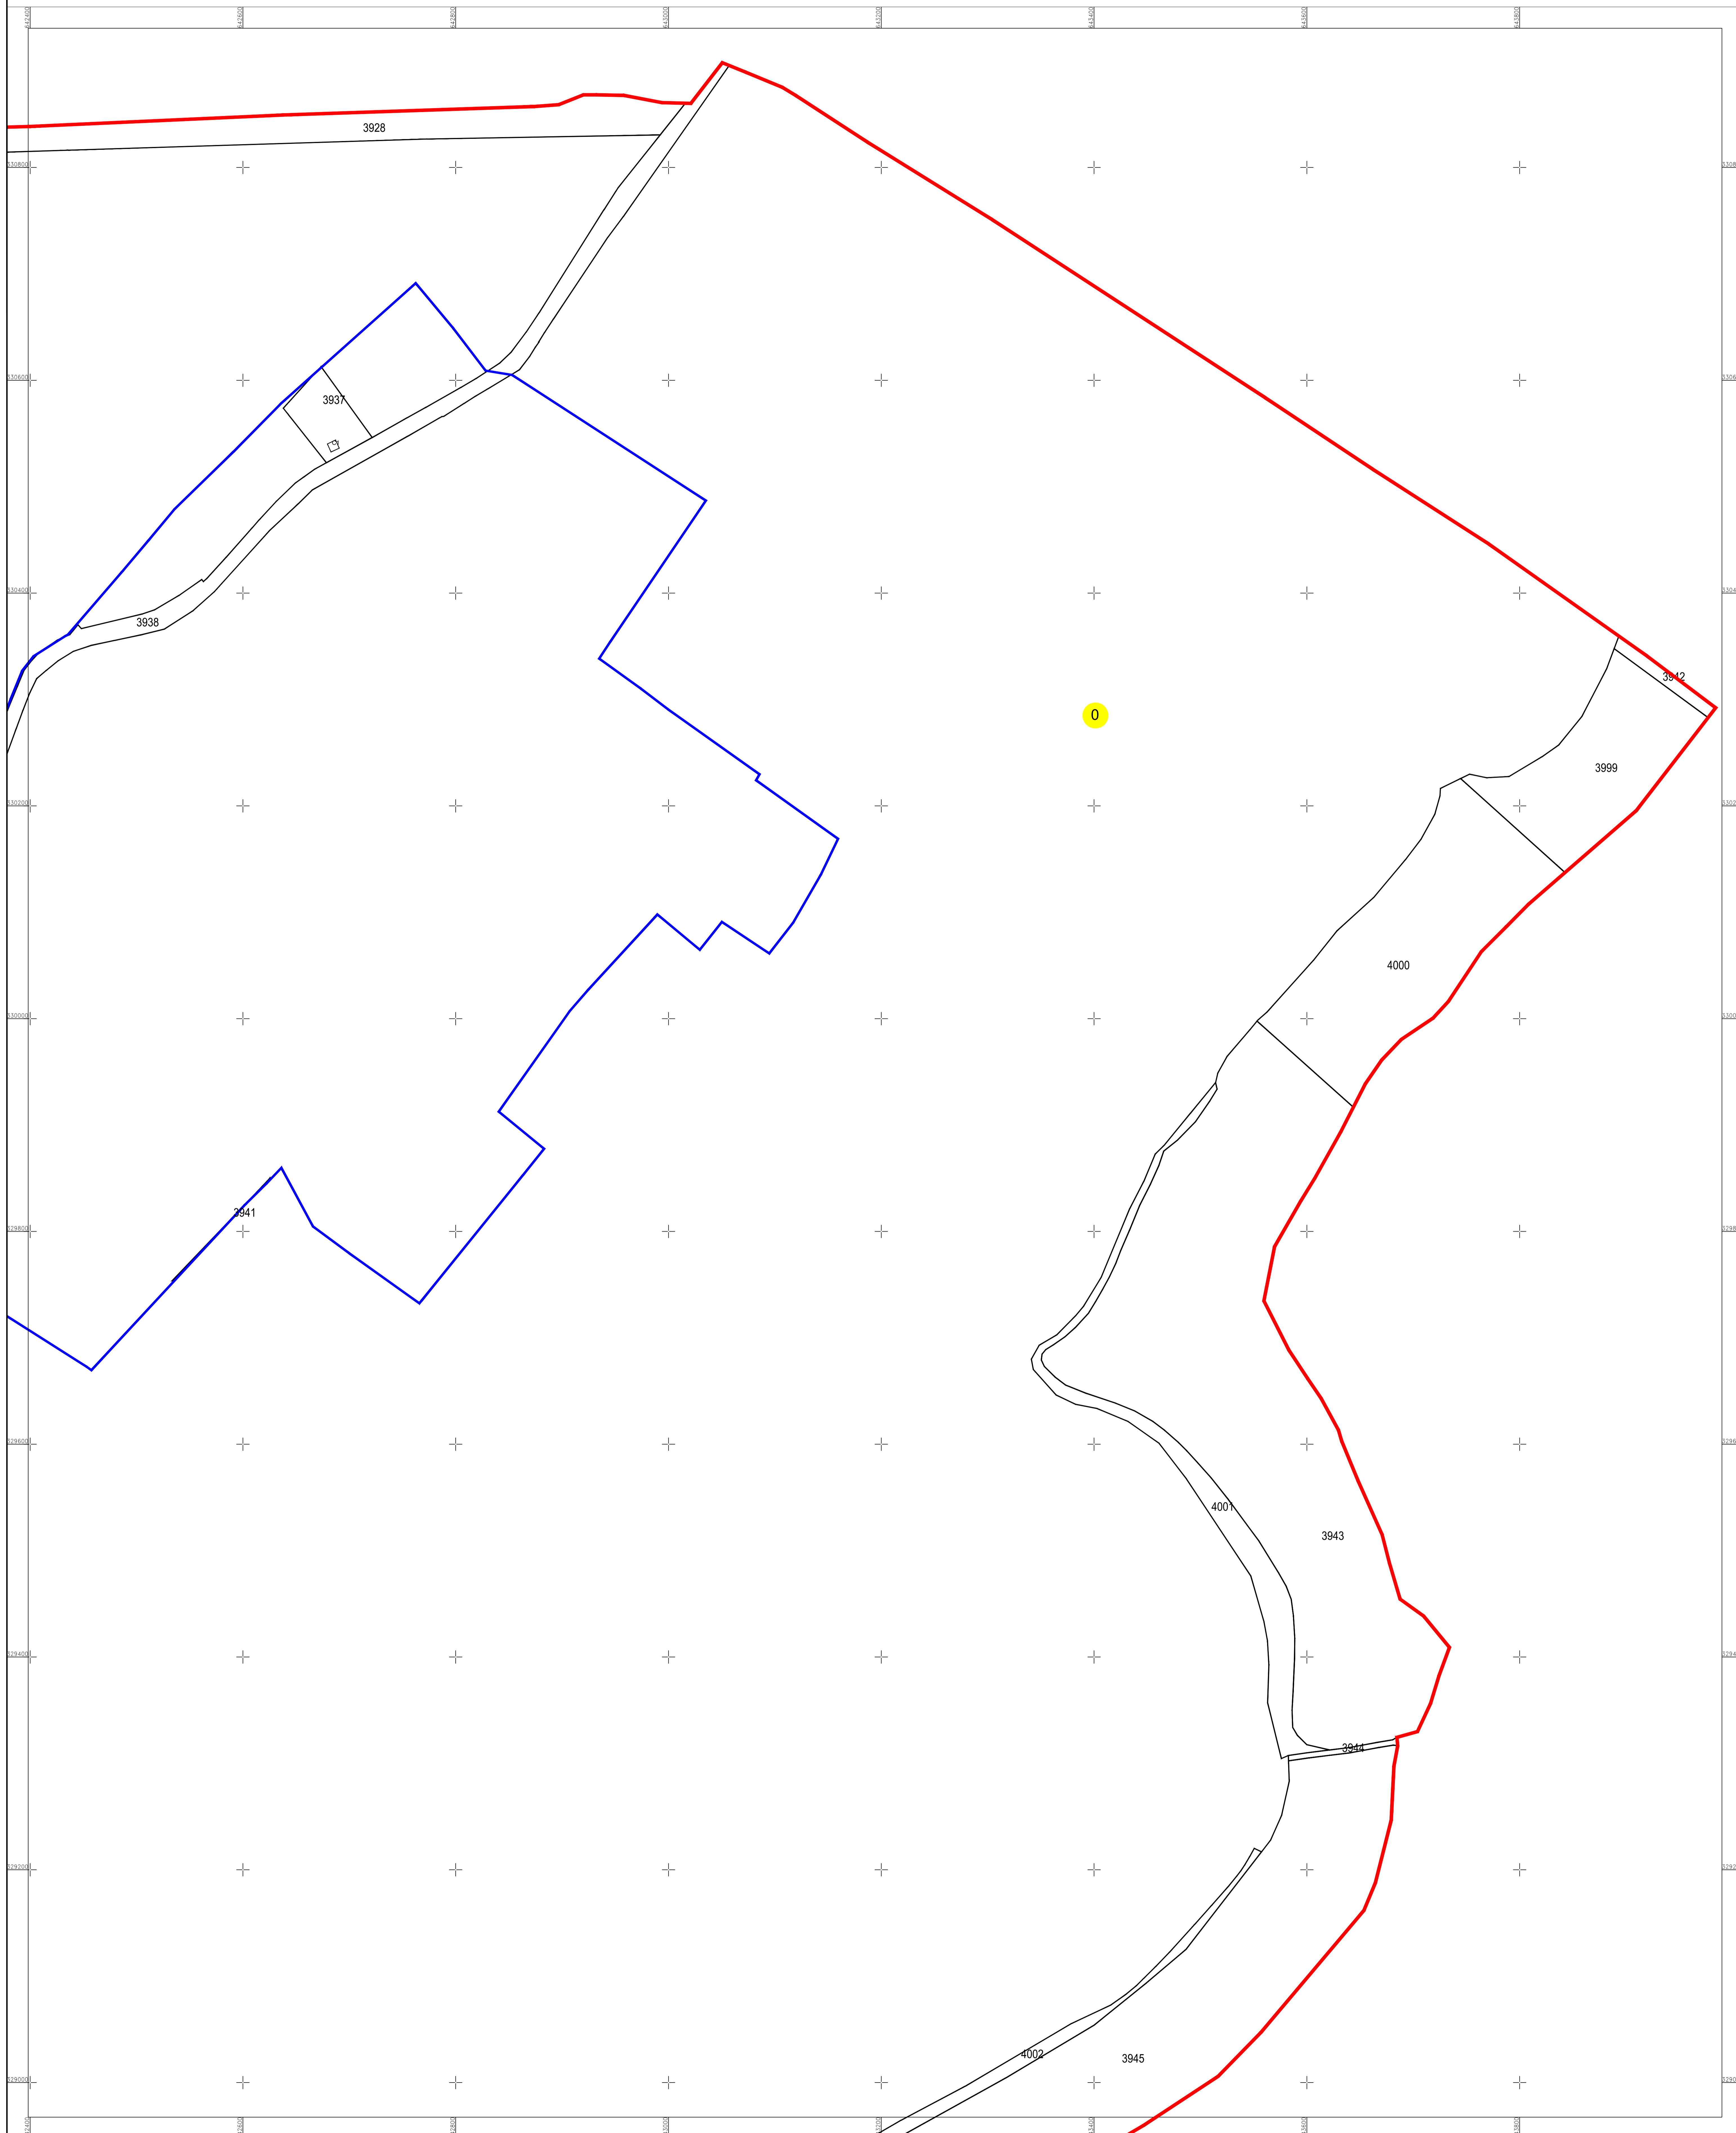

# PLAN CADASTRAL

U.A.T. Nicolae Bălcescu, județul CĂLĂRAȘI, Sector cadastral: 0

Scara 1:2000

Sistem de proiecție STEREO' 1970

Planșa 6  
Spre publicare

SC GEOSFAST  
SURVEY SRL

Schema de racordare a planșelor

Schița cu dispunerea sectoarelor cadastrale

LEGENDĂ:

- Limită UAAT
- Limită sector cadastral
- Limită intravilan
- Limită imobil
- Limită construcții
- 0 Număr sector cadastral
- 3945 ID imobil

Data: iunie 2024