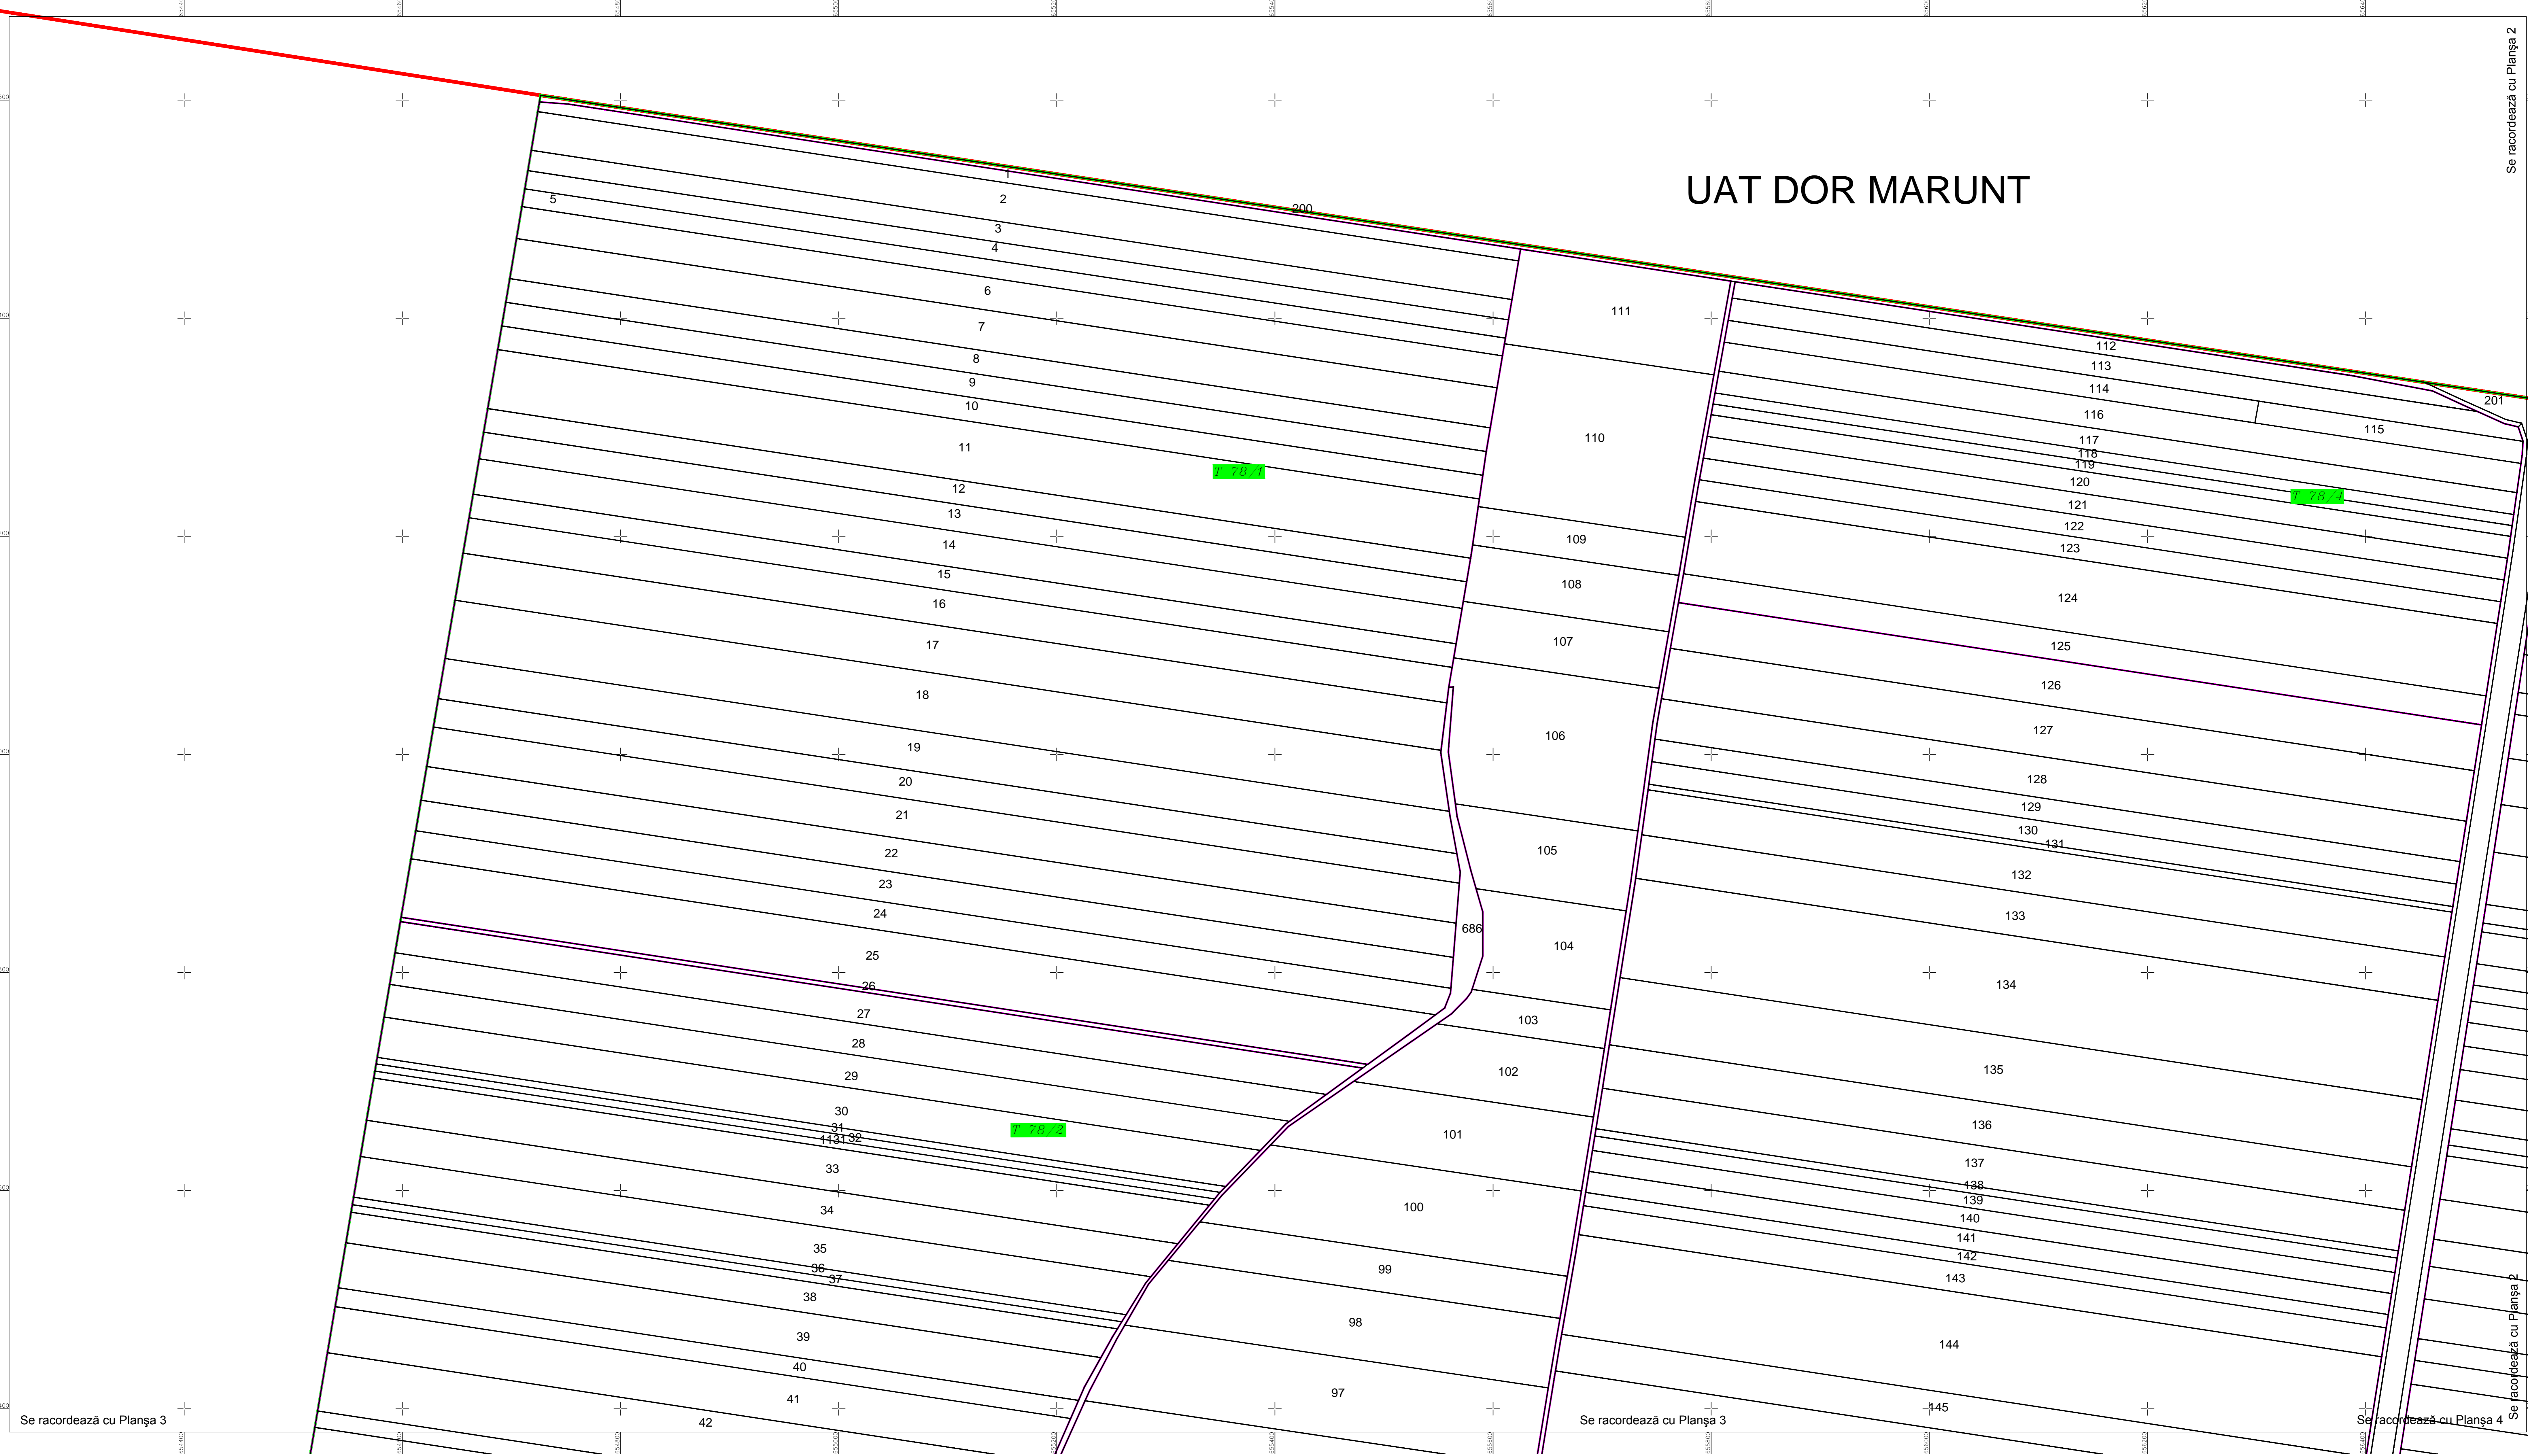

PLAN CADASTRAL
U.A.T. LUPȘANU, județul CĂLĂRAȘI, Sectorul cadastral 6
Scara 1:2000
Sistem de proiecție STEREO' 1970

Planșa 1
Spre publicare

UAT DOR MARUNT

Se racordează cu Planșa 3

Se racordează cu Planșa 3

Se racordează cu Planșa 4

SC Komora
SRL

Schema de racordare a planșelor

Schița cu dispunerea sectoarelor cadastrale

LEGENDĂ:

	Limită UAT
	Limită sector cadastral
	Limită intravilan
	Limită tarla
	Limită imobil
	Limită construcții
	Număr sector cadastral
	ID imobil