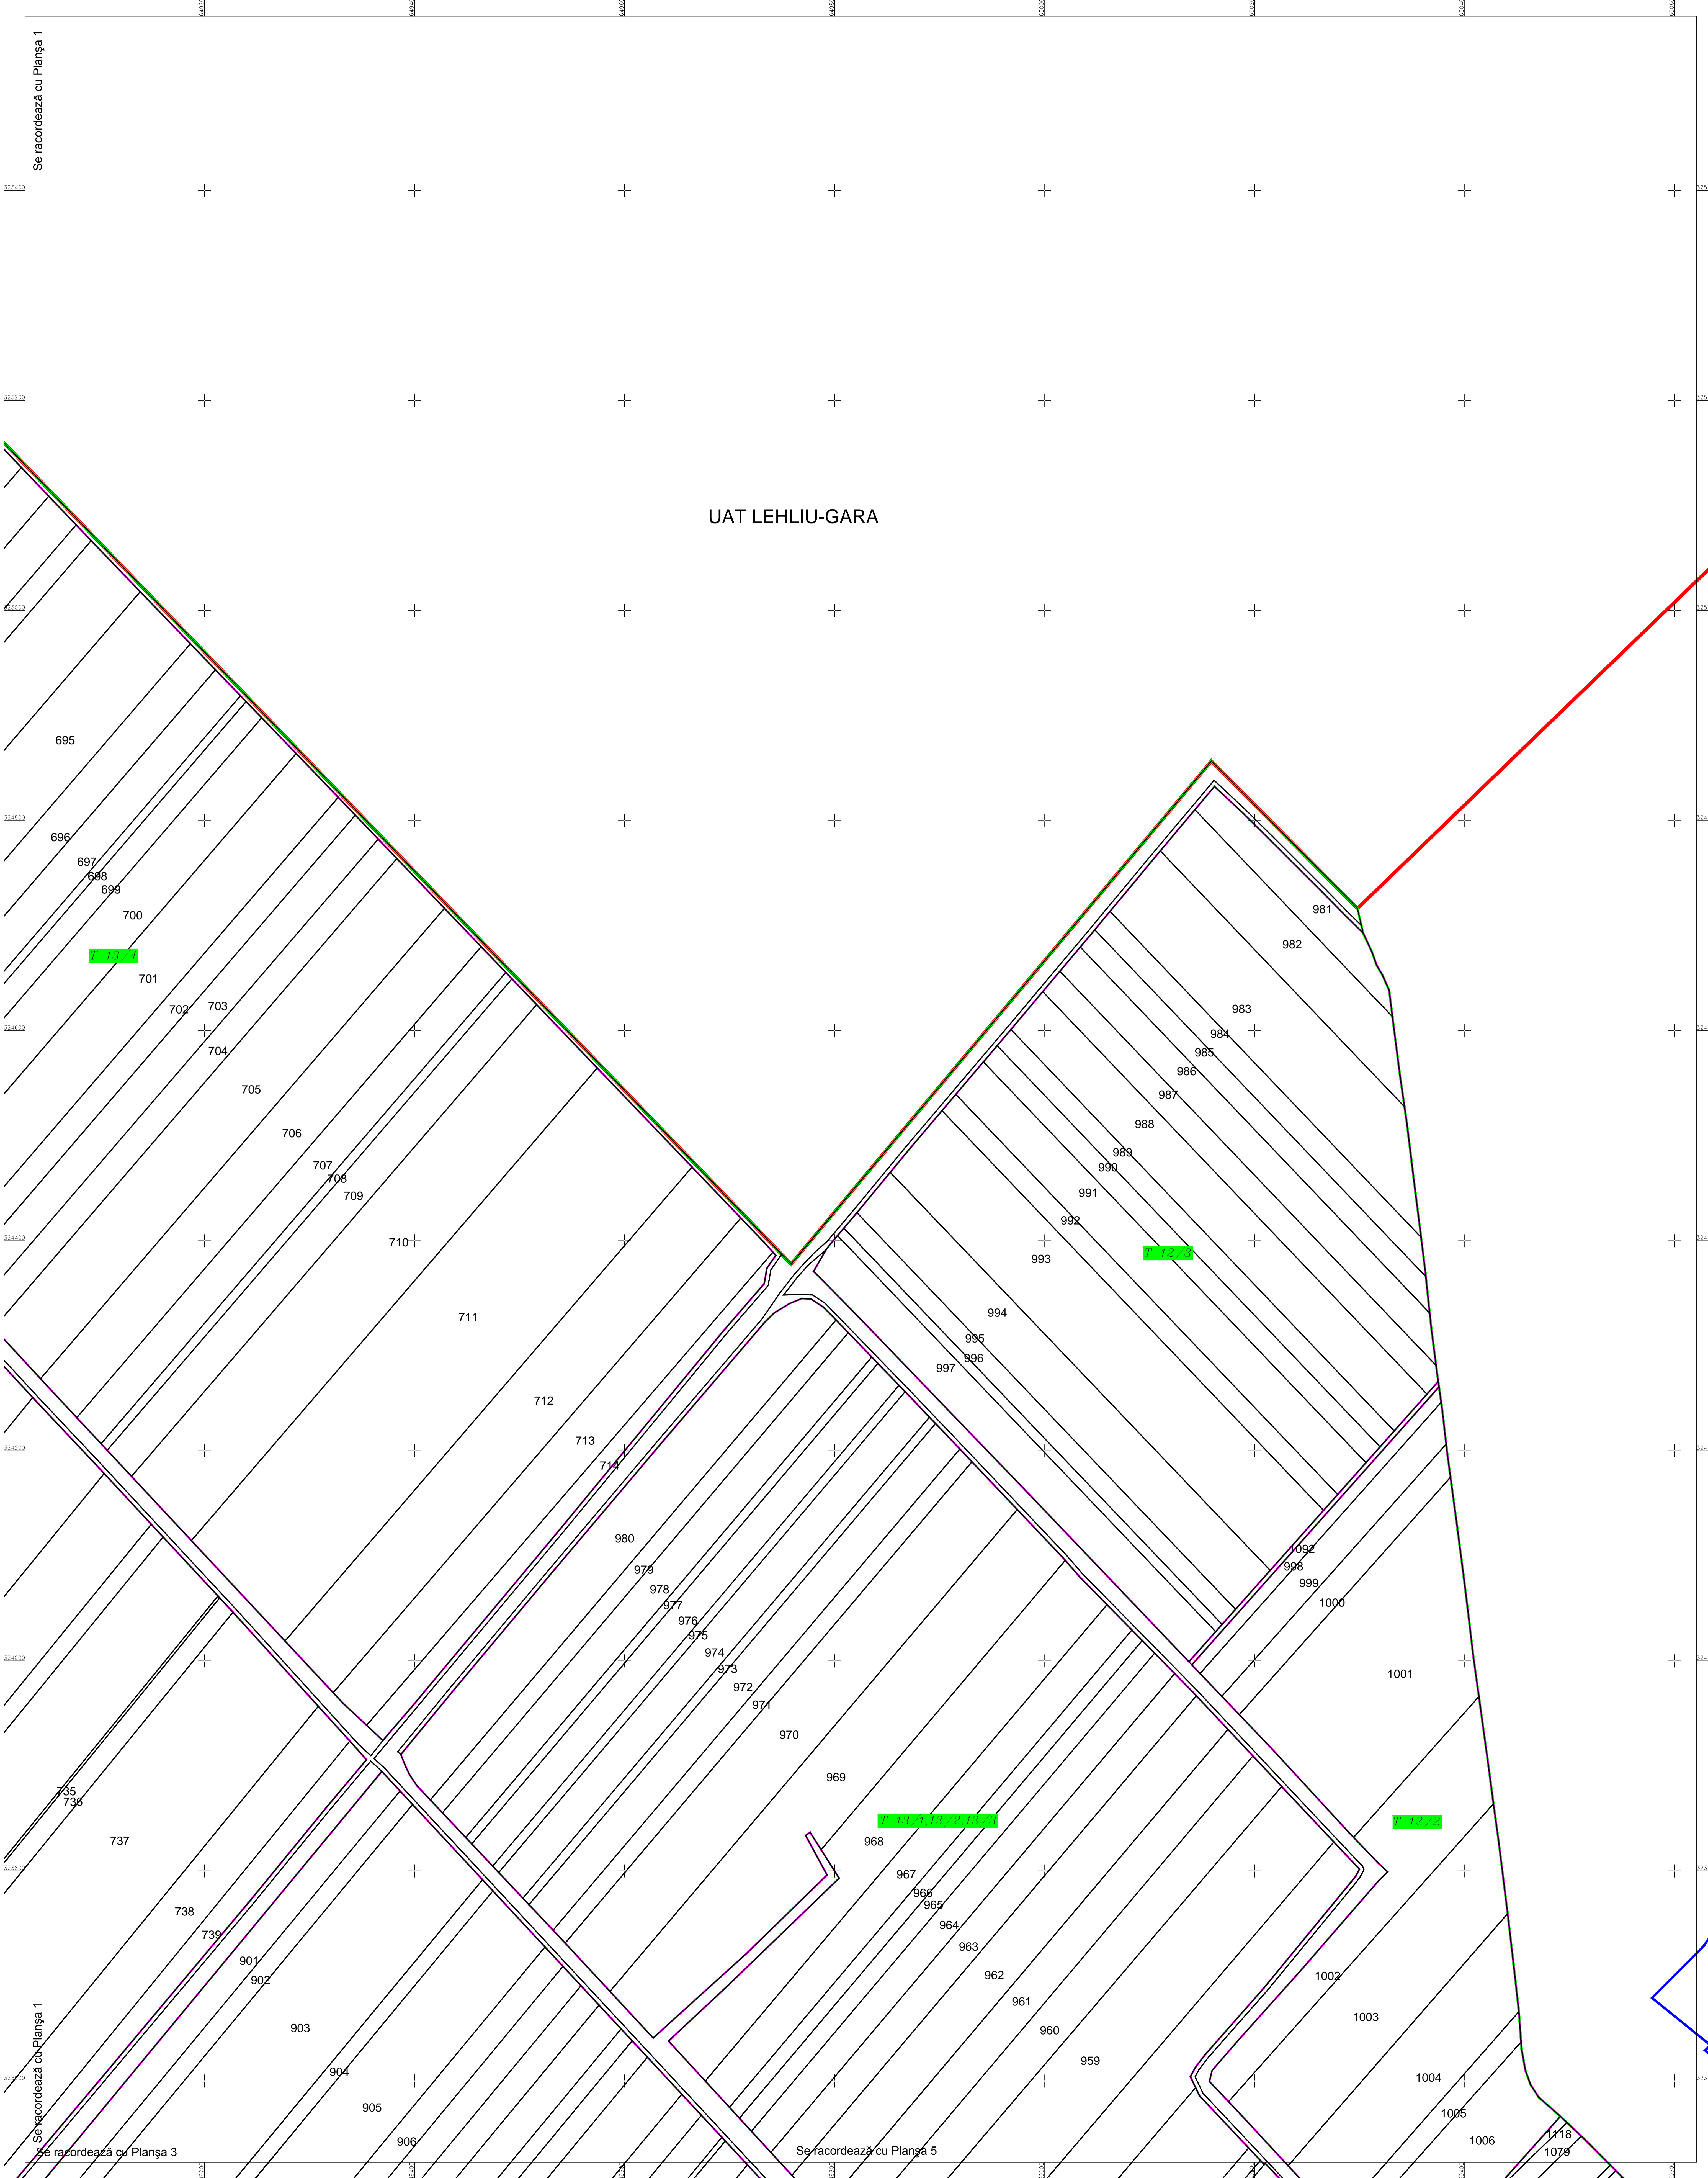

PLAN CADASTRAL
U.A.T. LUPȘANU, județul CĂLĂRAȘI, Sectorul cadastral 3
Scara 1:2000
Sistem de proiecție STEREO' 1970

Planșa 2
Spre publicare

Se racordează cu Planșa 1

UAT LEHLIU-GARA

Se racordează cu Planșa 1

Se racordează cu Planșa 3

Se racordează cu Planșa 5

SC Komora SRL

Schema de racordare a planșelor

Schița cu dispunerea sectoarelor cadastrale

LEGENDA	
	Limită UAT
	Limită sector cadastral
	Limită intravilan
	Limită țara
	Limită imobil
	Număr sector cadastral
	ID imobil