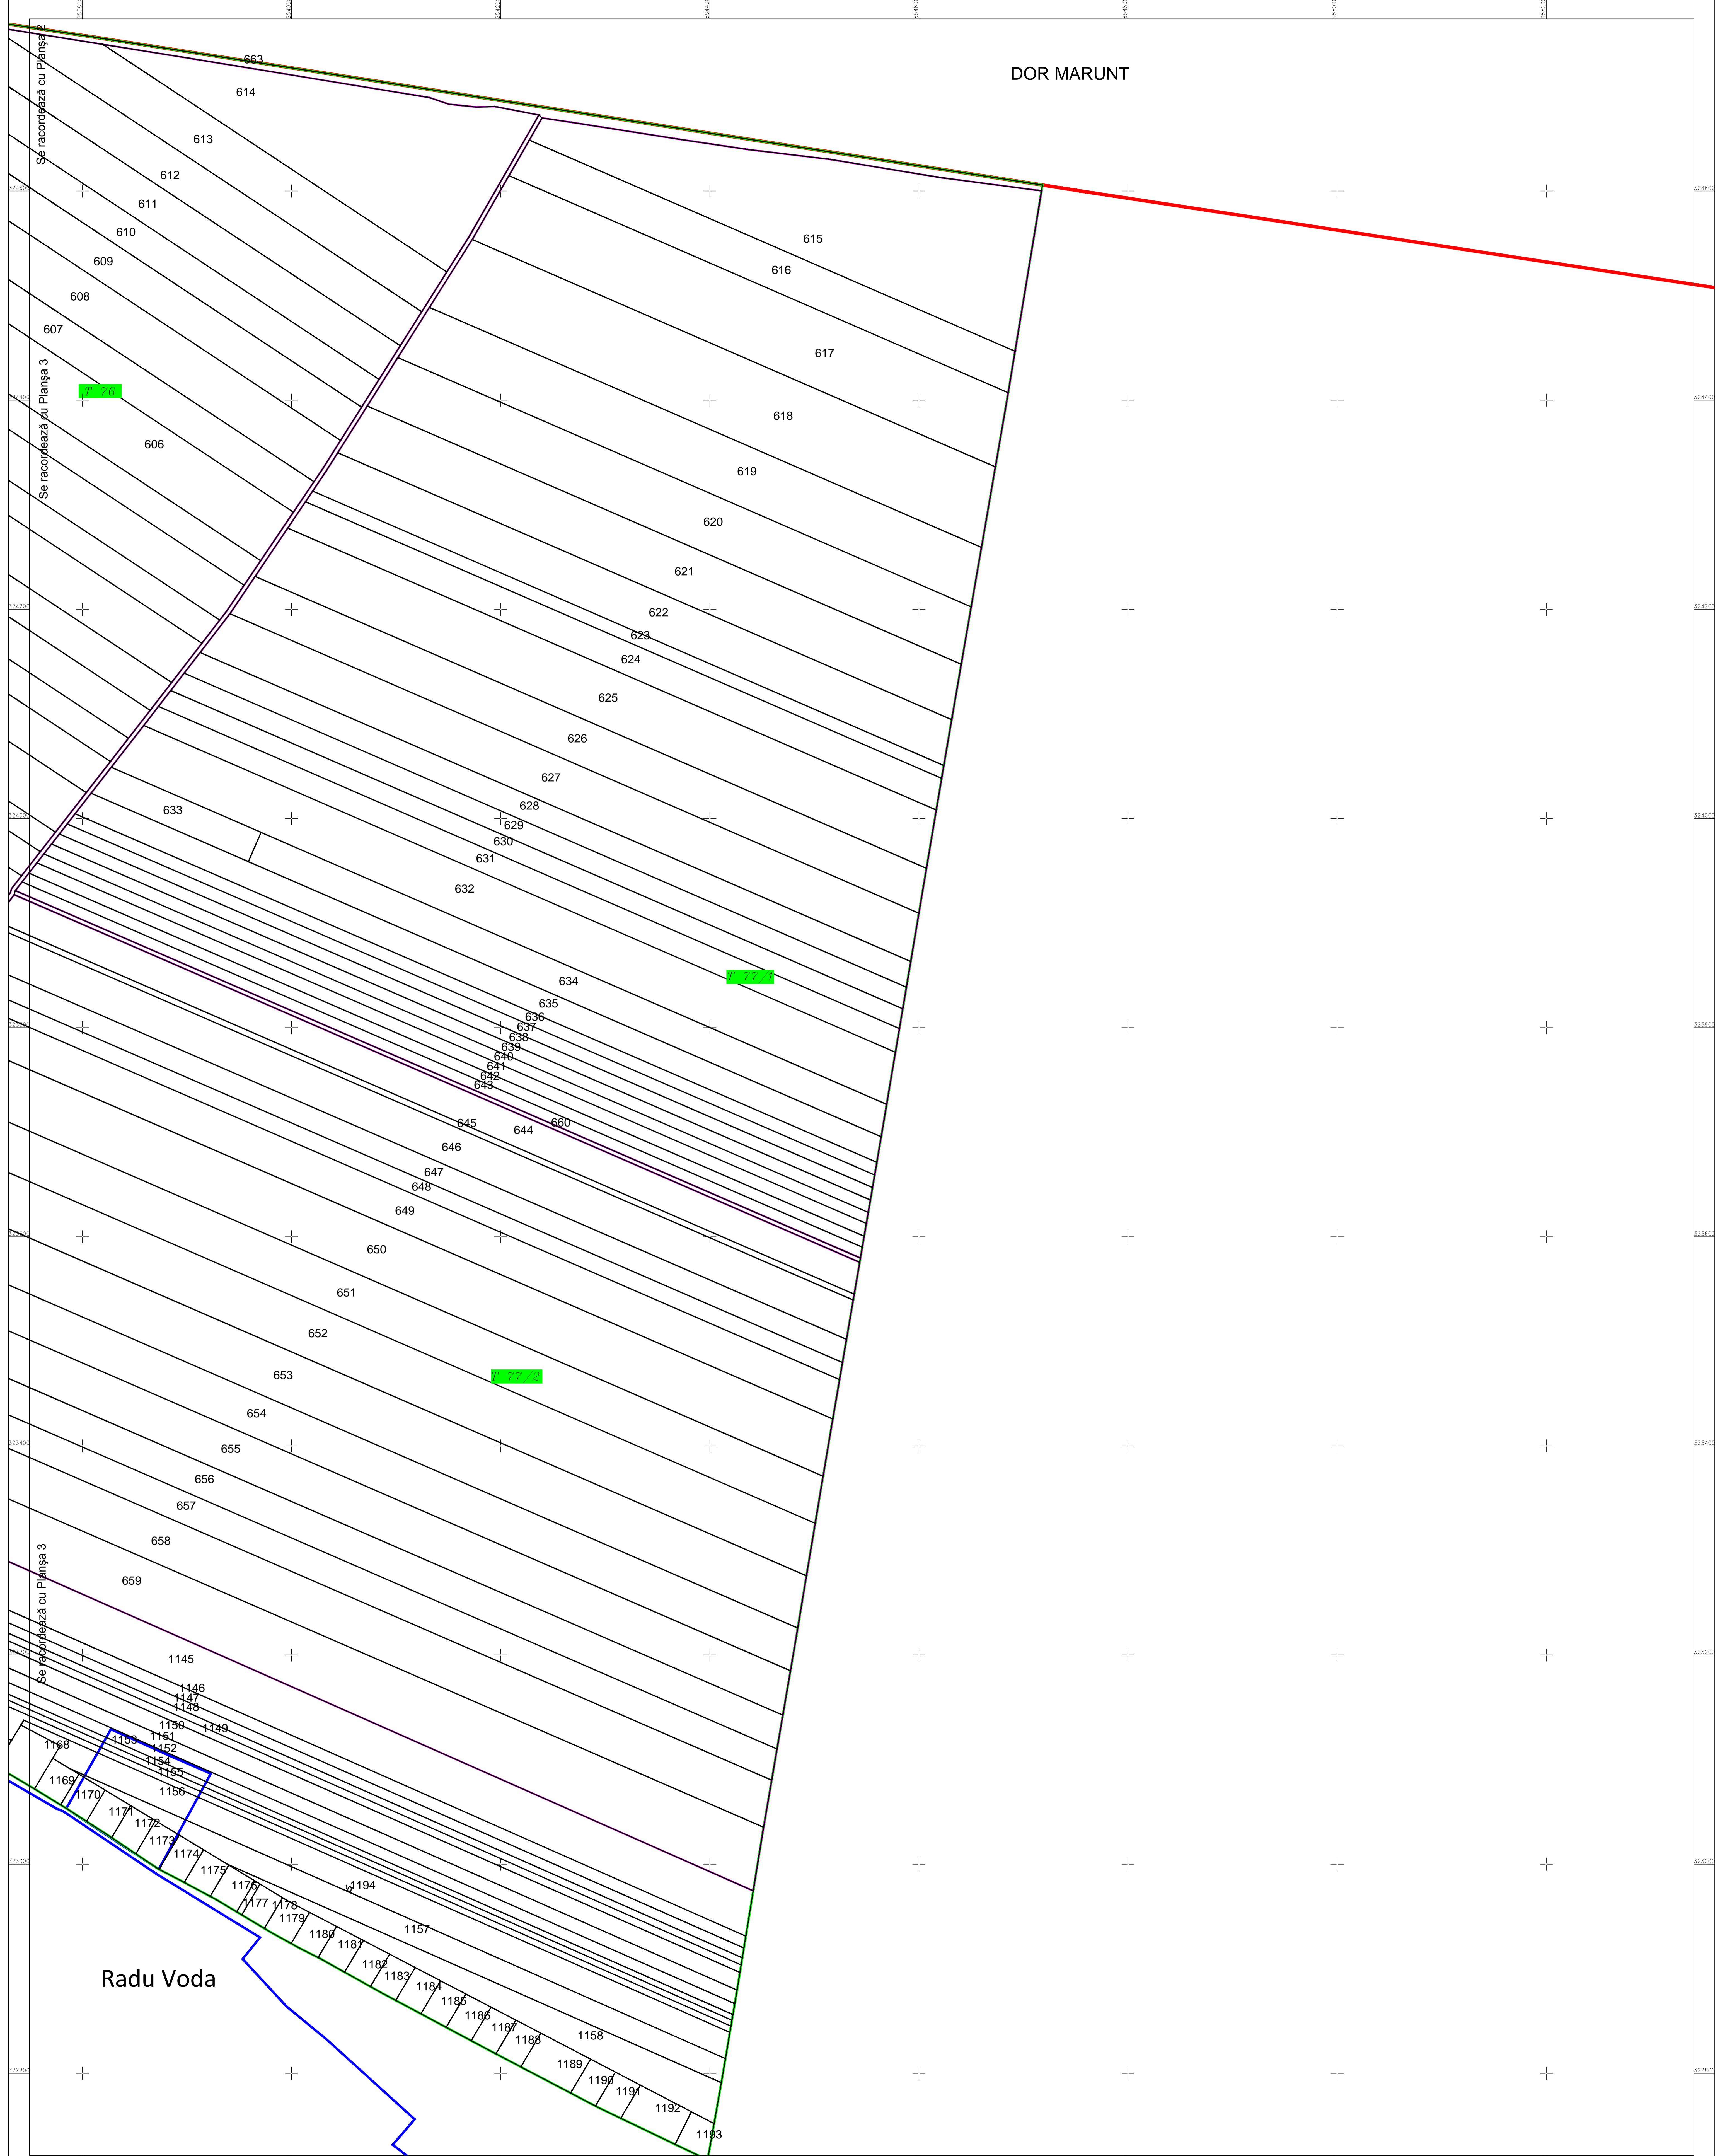

PLAN CADASTRAL  
U.A.T. LUPȘANU, județul CĂLĂRAȘI, Sectorul cadastral 2

Scara 1:2000  
Sistem de proiecție STEREO' 1970

Plansa 4  
Spre publicare

DOR MARUNT

Radu Voda

SC Komora  
SRL

Schema de racordare a planșelor

Schița cu dispunerea sectoarelor cadastrale

LEGENDĂ:

- Limită UAT
- Limită sector cadastral
- Limită intravilan
- Limită țară
- Limită imobil
- 2 Număr sector cadastral
- 346 ID imobil