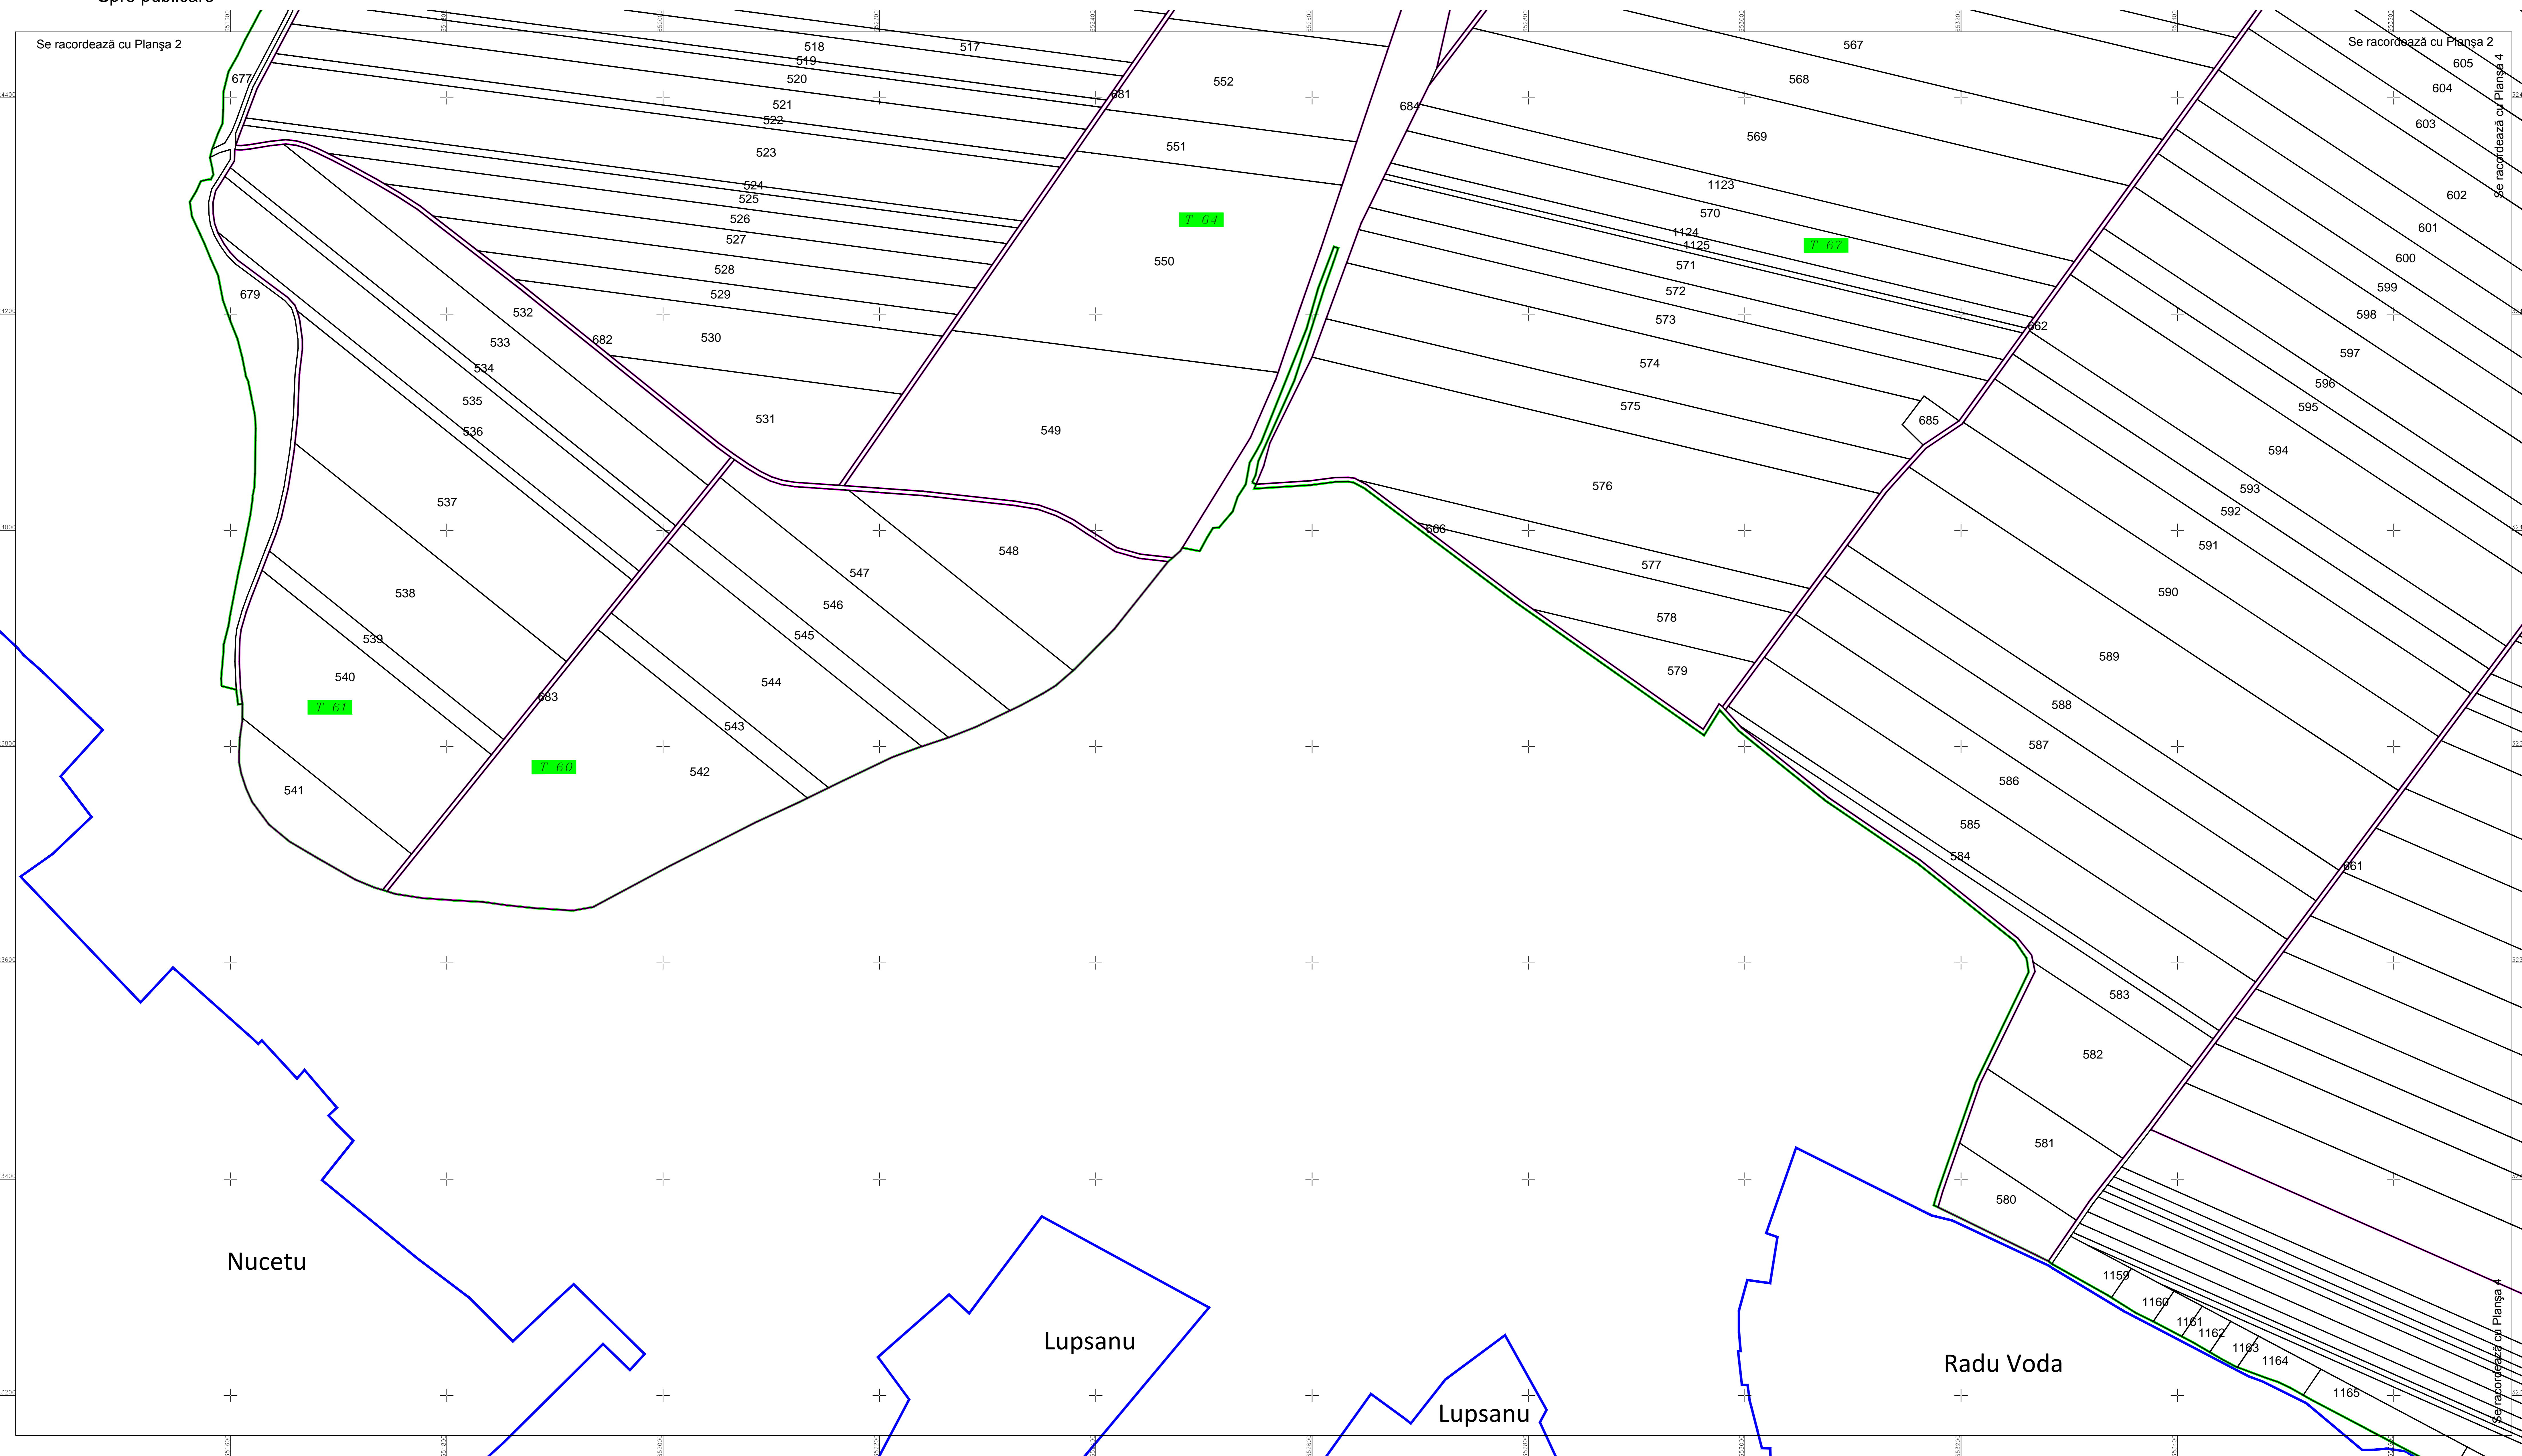

PLAN CADASTRAL
U.A.T. LUPȘANU, județul CĂLĂRAȘI, Sectorul cadastral 2
Scara 1:2000
Sistem de proiecție STEREO' 1970

Planșa 3
Spre publicare

Se racordează cu Planșa 2

Se racordează cu Planșa 2

Se racordează cu Planșa 4

Se racordează cu Planșa 4

Nucetu

Lupsanu

Lupsanu

Radu Voda

SC Komora SRL

Schema de racordare a planșelor

Schița cu dispunerea sectoarelor cadastrale

LEGENDĂ:

	Limită UAT
	Limită sector cadastral
	Limită intravilan
	Limită tarla
	Limită imobil
	Număr sector cadastral
	ID imobil