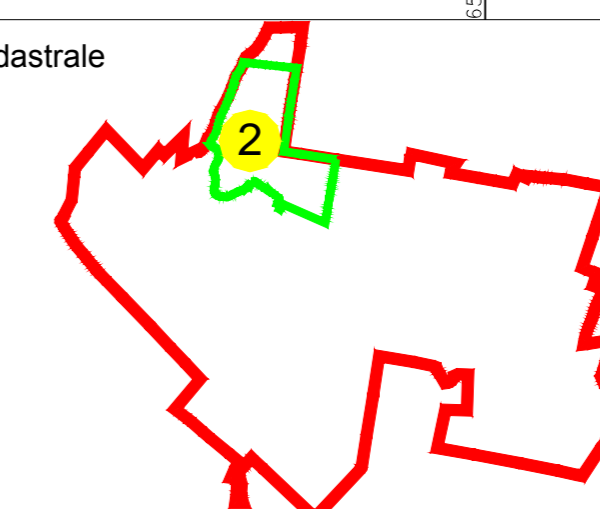

PLAN CADASTRAL
U.A.T. LUPȘANU, județul CĂLĂRAȘI, Sectorul cadastral 2
Scara 1:2000
Sistem de proiecție STEREO' 1970

Planșa 3
Spre publicare

Se racordează cu Planșa 2

Se racordează cu Planșa 2

Se racordează cu Planșa 4

Se racordează cu Planșa 4

Nucetu

Lupsanu

Lupsanu

Radu Voda

SC Komora SRL

Schema de racordare a planșelor

Schița cu dispunerea sectoarelor cadastrale

LEGENDĂ:

	Limită UAT
	Limită sector cadastral
	Limită intravilan
	Limită tarla
	Limită imobil
	Număr sector cadastral
	ID imobil