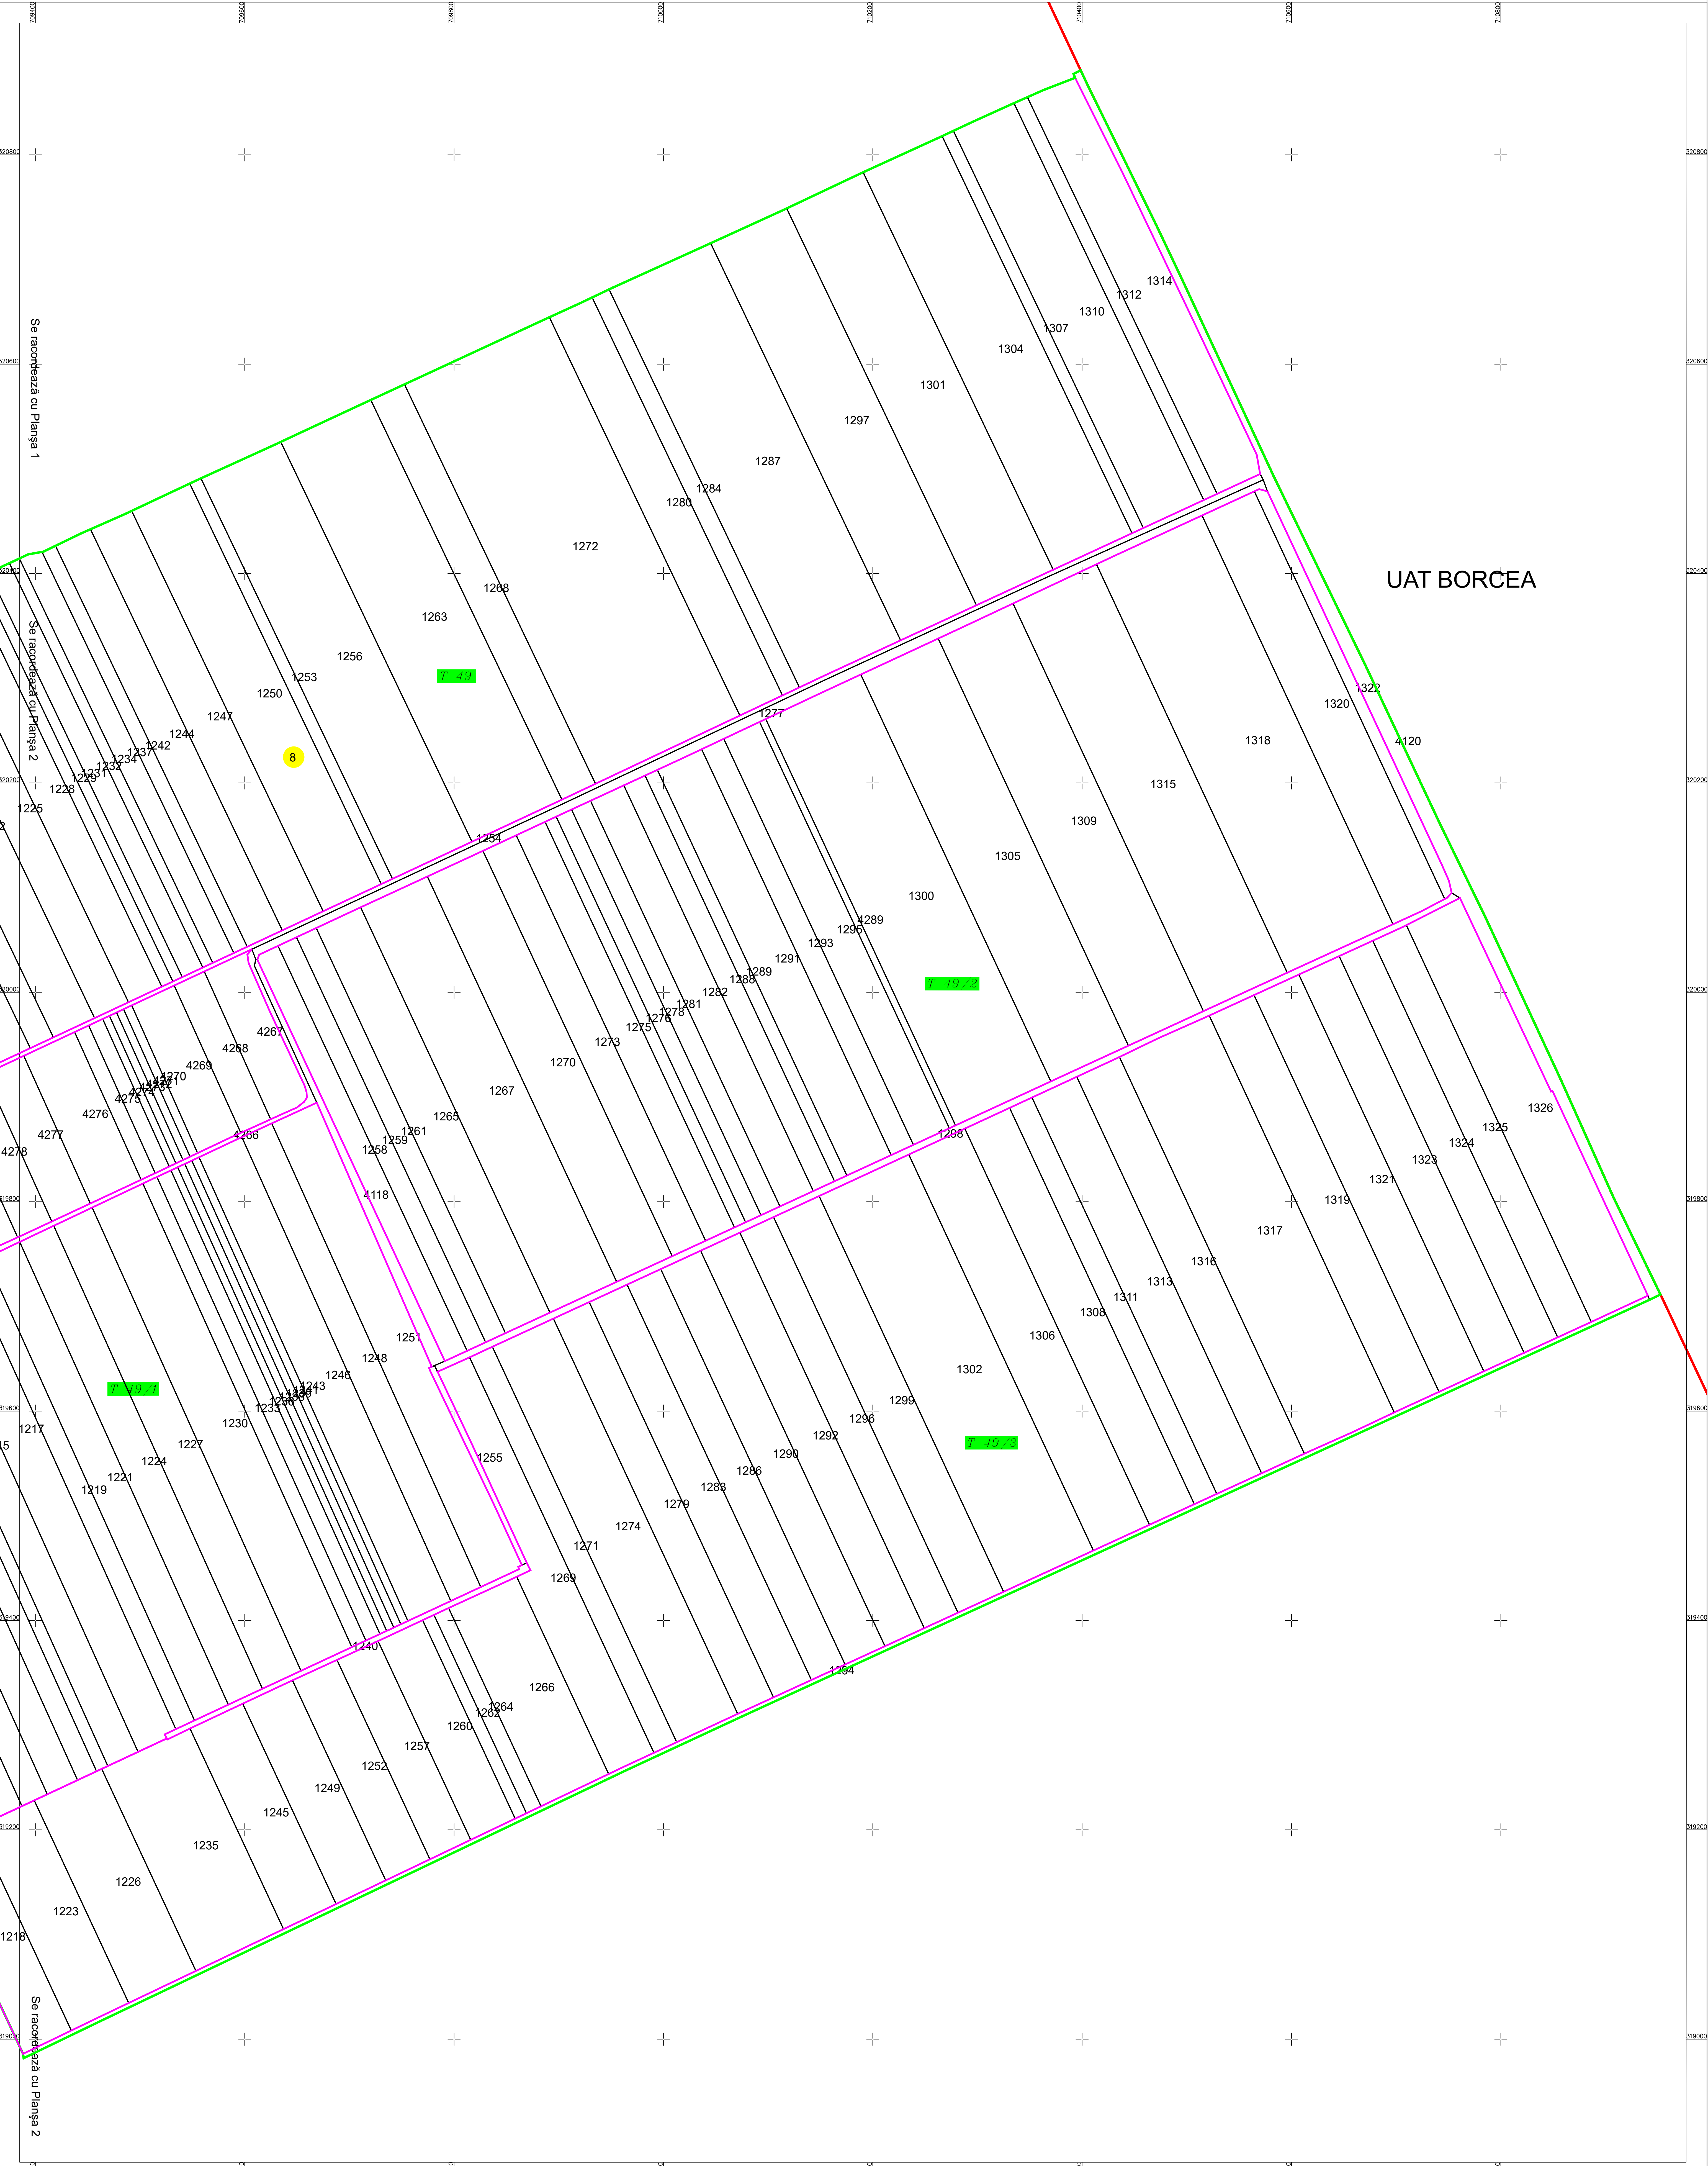

PLAN CADASTRAL
U.A.T. JEGĂLIA, județul CĂLĂRAȘI, Sectorul cadastral 8
Scara 1:2000
Sistem de proiecție STEREO' 1970

Planșa 3
Spre publicare

SC Komora
SRL

P1
P2
P3

LEGENDA:

	Limită UAT
	Limită sector cadastral
	Limită țară
	Limită imobil
	Număr sector cadastral
	ID Imobil

Data: mai 2024