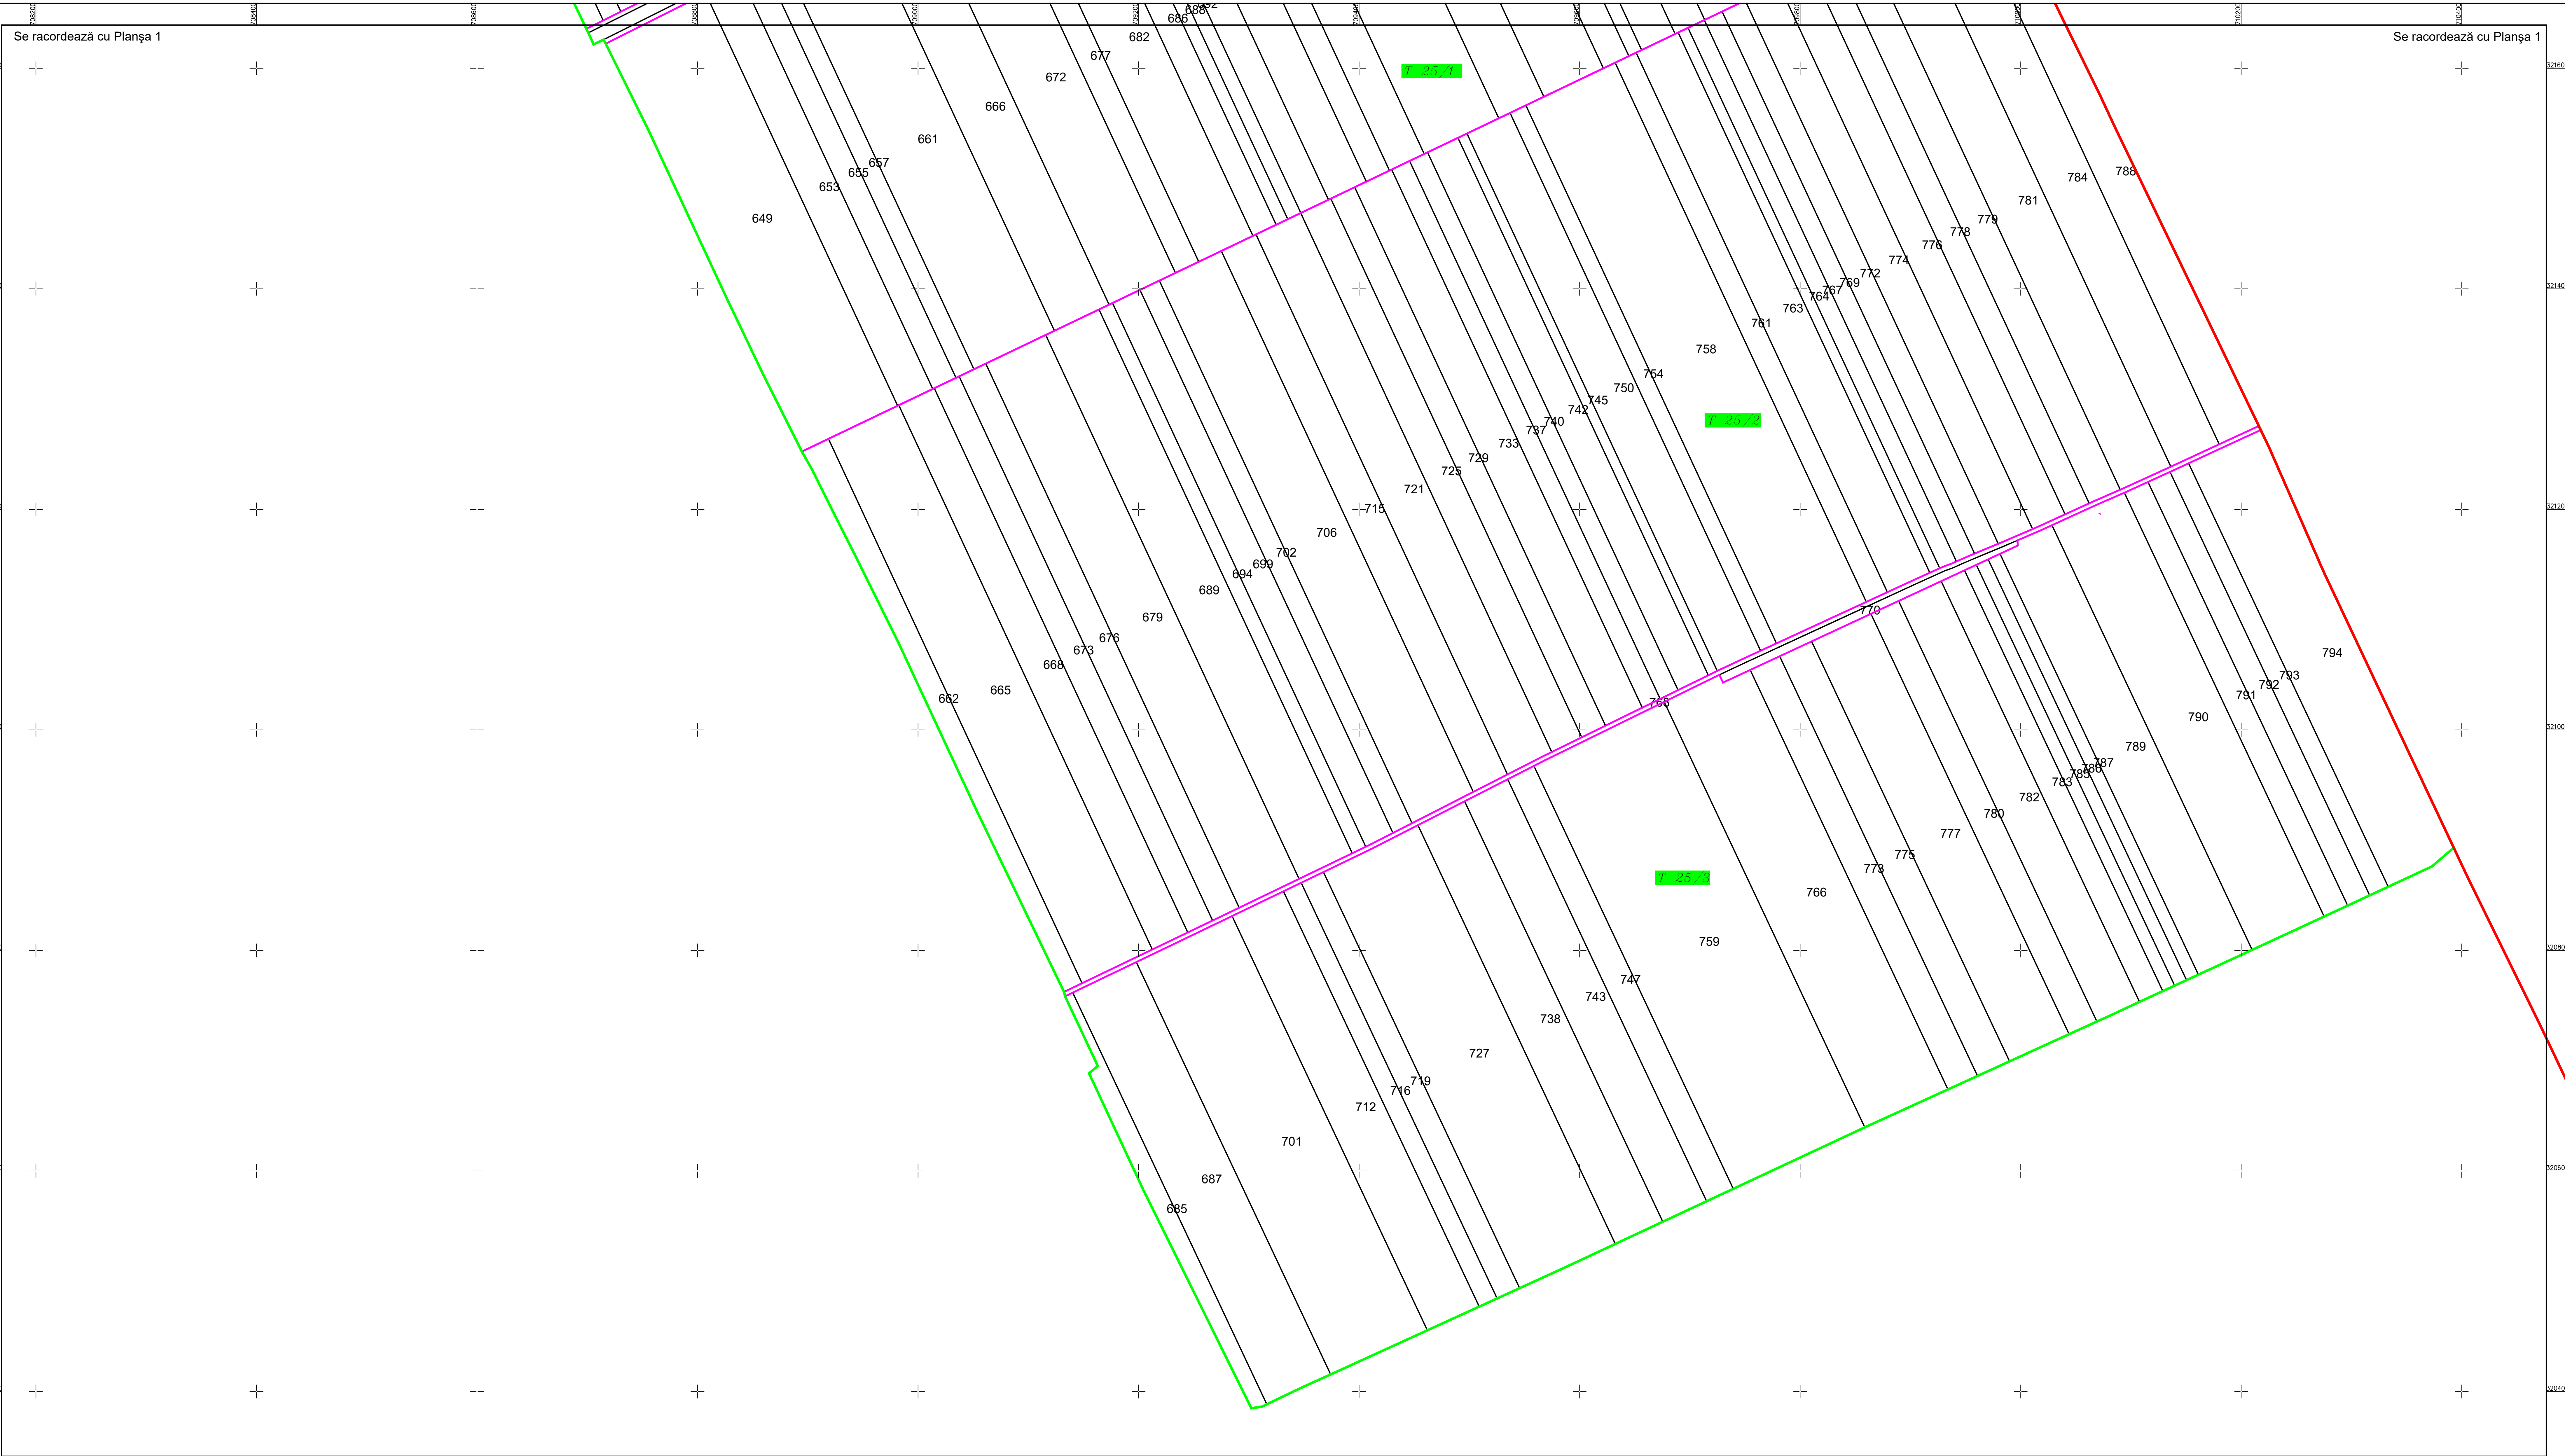

PLAN CADASTRAL
U.A.T. JEGĂLIA, județul CĂLĂRAȘI, Sectorul cadastral 6
Scara 1:2000
Sistem de proiecție STEREO' 1970

Planșa 2
Spre publicare

Se racordează cu Planșa 1

Se racordează cu Planșa 1

Schema de racordare a planșelor

Schița cu dispunerea sectoarelor cadastrale

LEGENDĂ:

	Limită UAT
	Limită sector cadastral
	Limită țara
	Limită imobil
	Număr sector cadastral
	ID imobil

SC Komora
SRL

Data: mai 2024