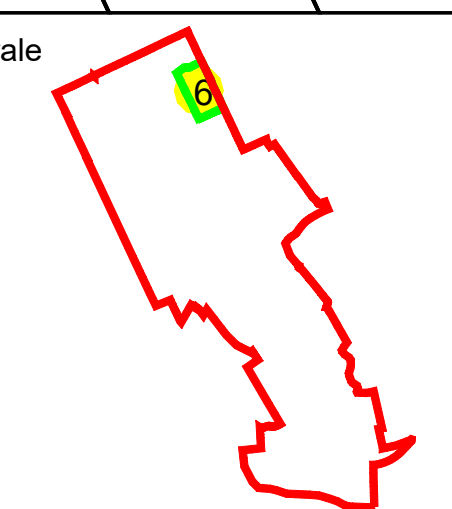

PLAN CADASTRAL
U.A.T. JEGĂLIA, județul CĂLĂRAȘI, Sectorul cadastral 6
Scara 1:2000
Sistem de proiecție STEREO' 1970

Planșa 1
Spre publicare

Se racordează cu Planșa 2

Se racordează cu Planșa 2

UAT BORCEA

SC Komora SRL

Schema de racordare a planșelor

Schița cu dispunerea sectoarelor cadastrale

LEGENDĂ:

	Limită UAT
	Limită sector cadastral
	Limită lot
	Limită imobil
	Număr sector cadastral
	ID imobil