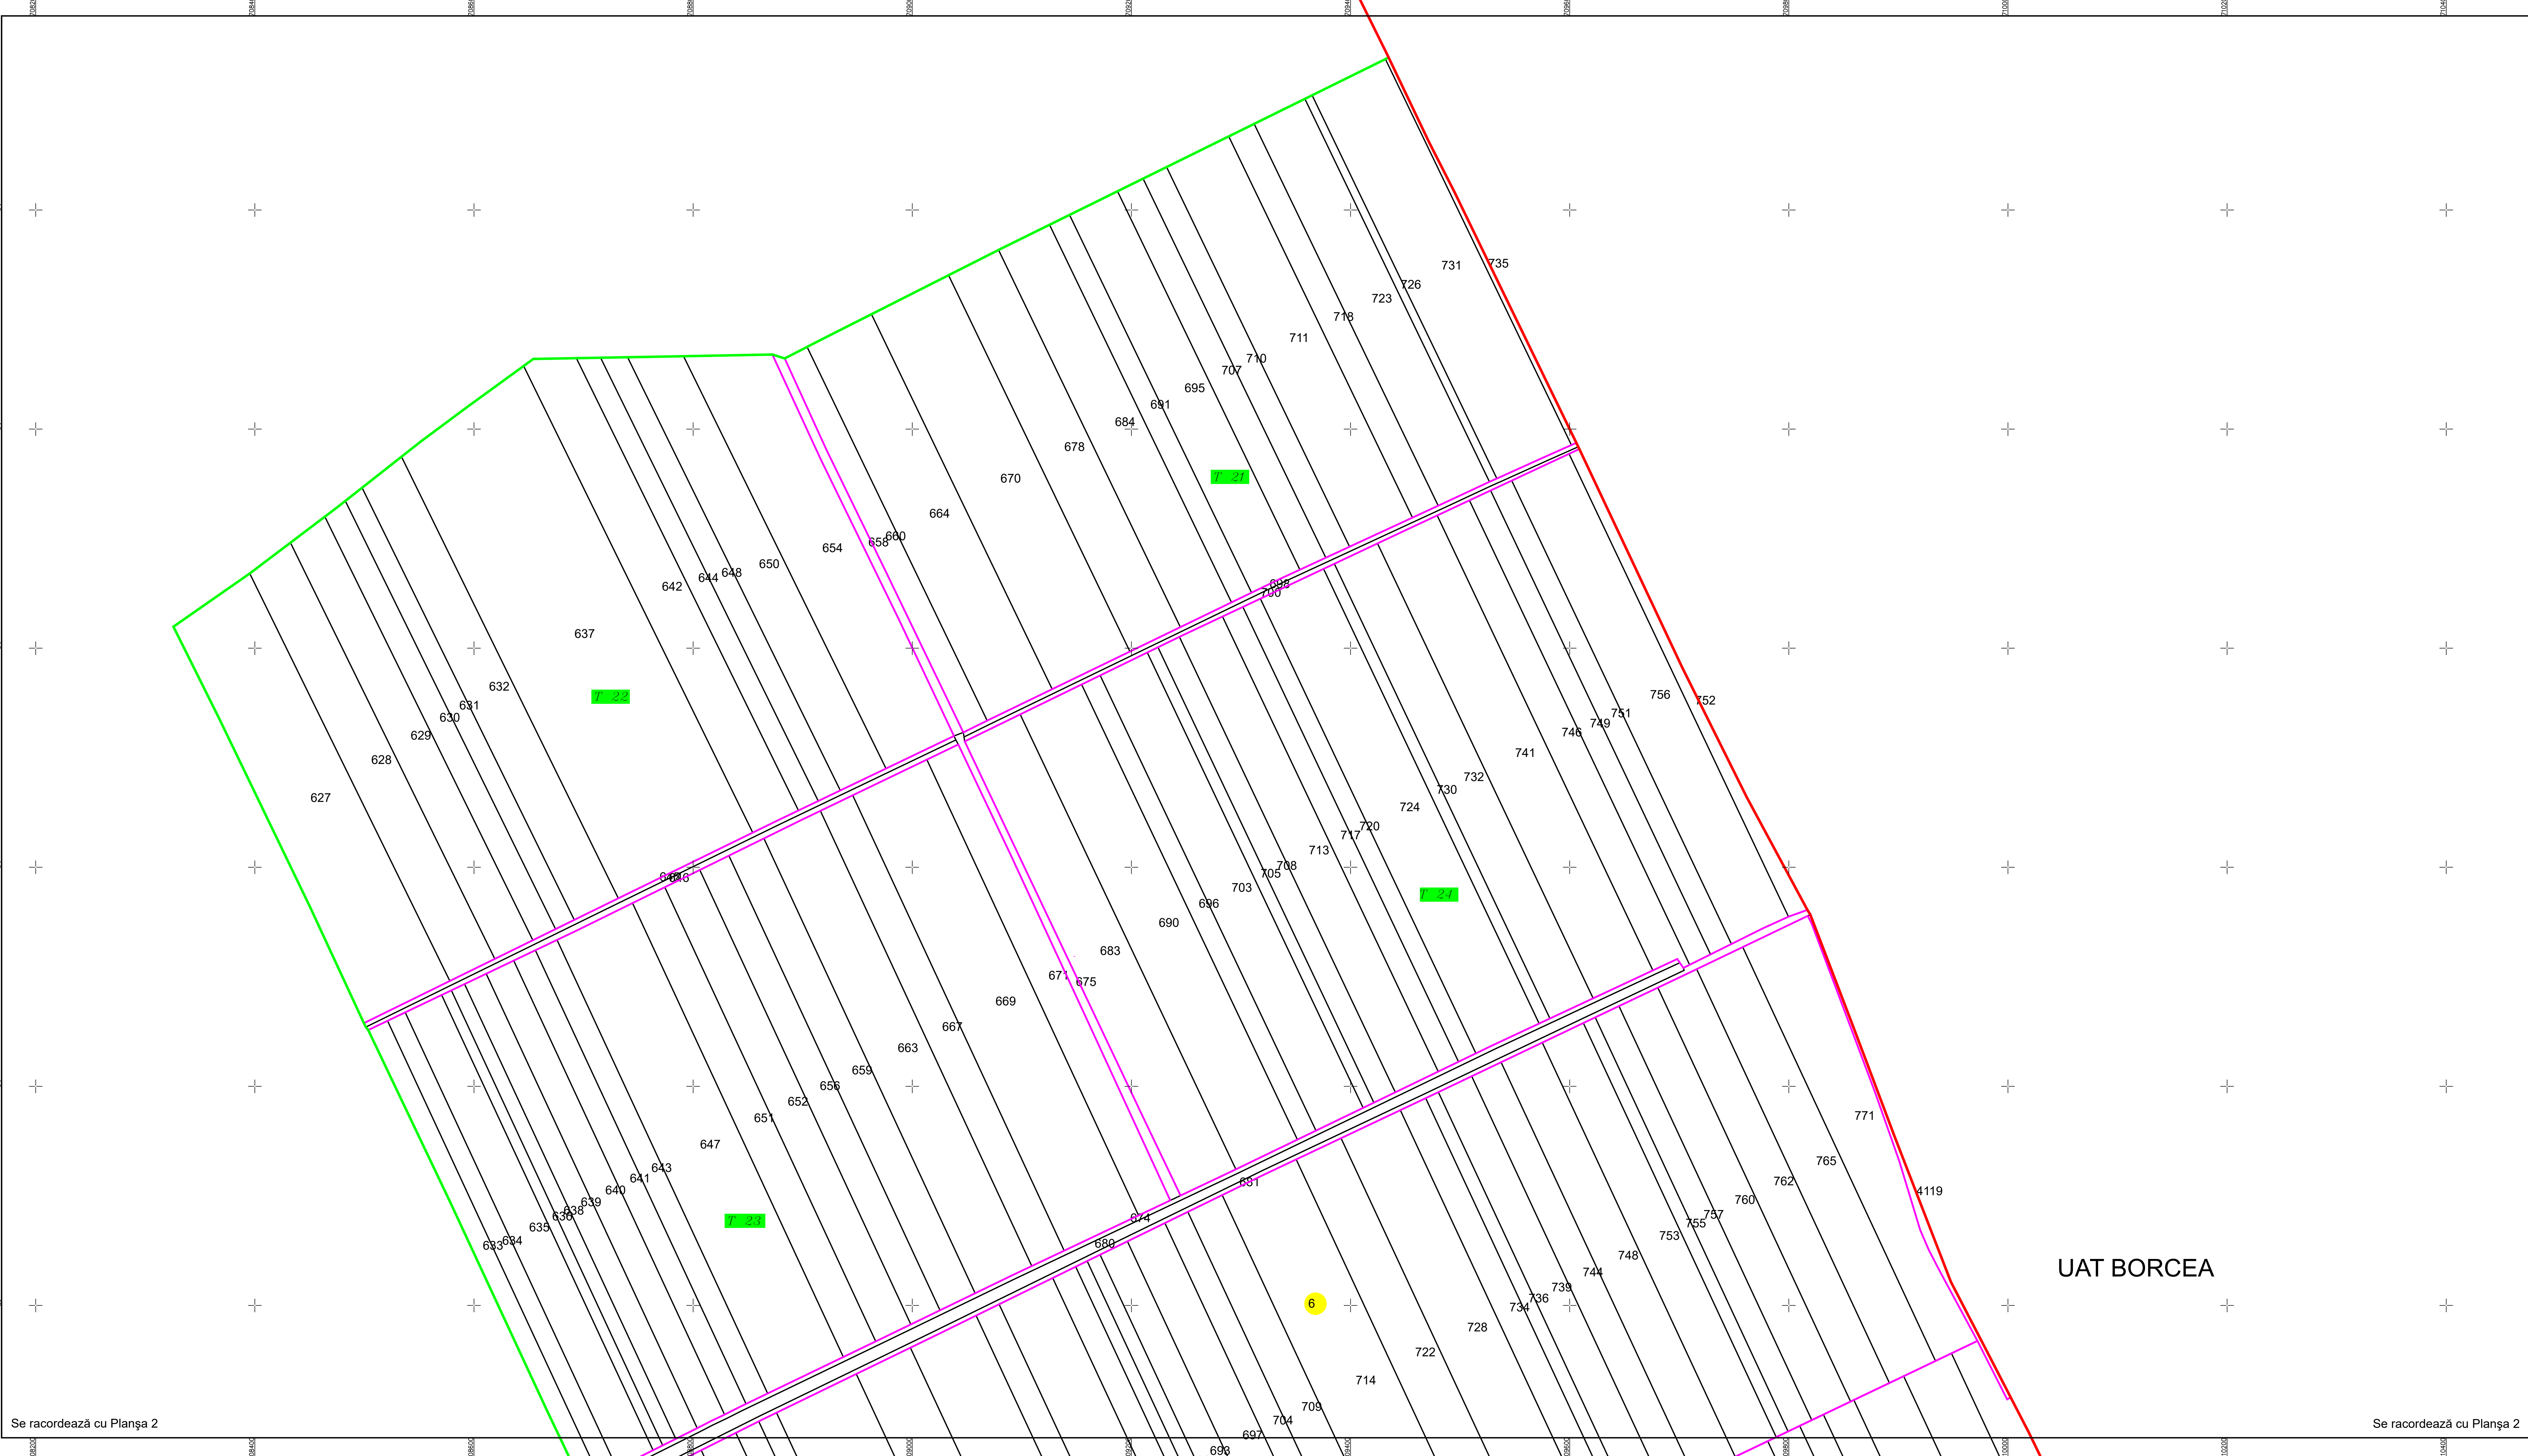

PLAN CADASTRAL
U.A.T. JEGĂLIA, județul CĂLĂRAȘI, Sectorul cadastral 6
Scara 1:2000
Sistem de proiecție STEREO' 1970

Planșa 1
Spre publicare

Se racordează cu Planșa 2

Se racordează cu Planșa 2

UAT BORCEA

SC Komora SRL

Schema de racordare a planșelor

Schița cu dispunerea sectoarelor cadastrale

LEGENDĂ:

	Limită UAT
	Limită sector cadastral
	Limită lot
	Limită imobil
	Număr sector cadastral
	ID imobil