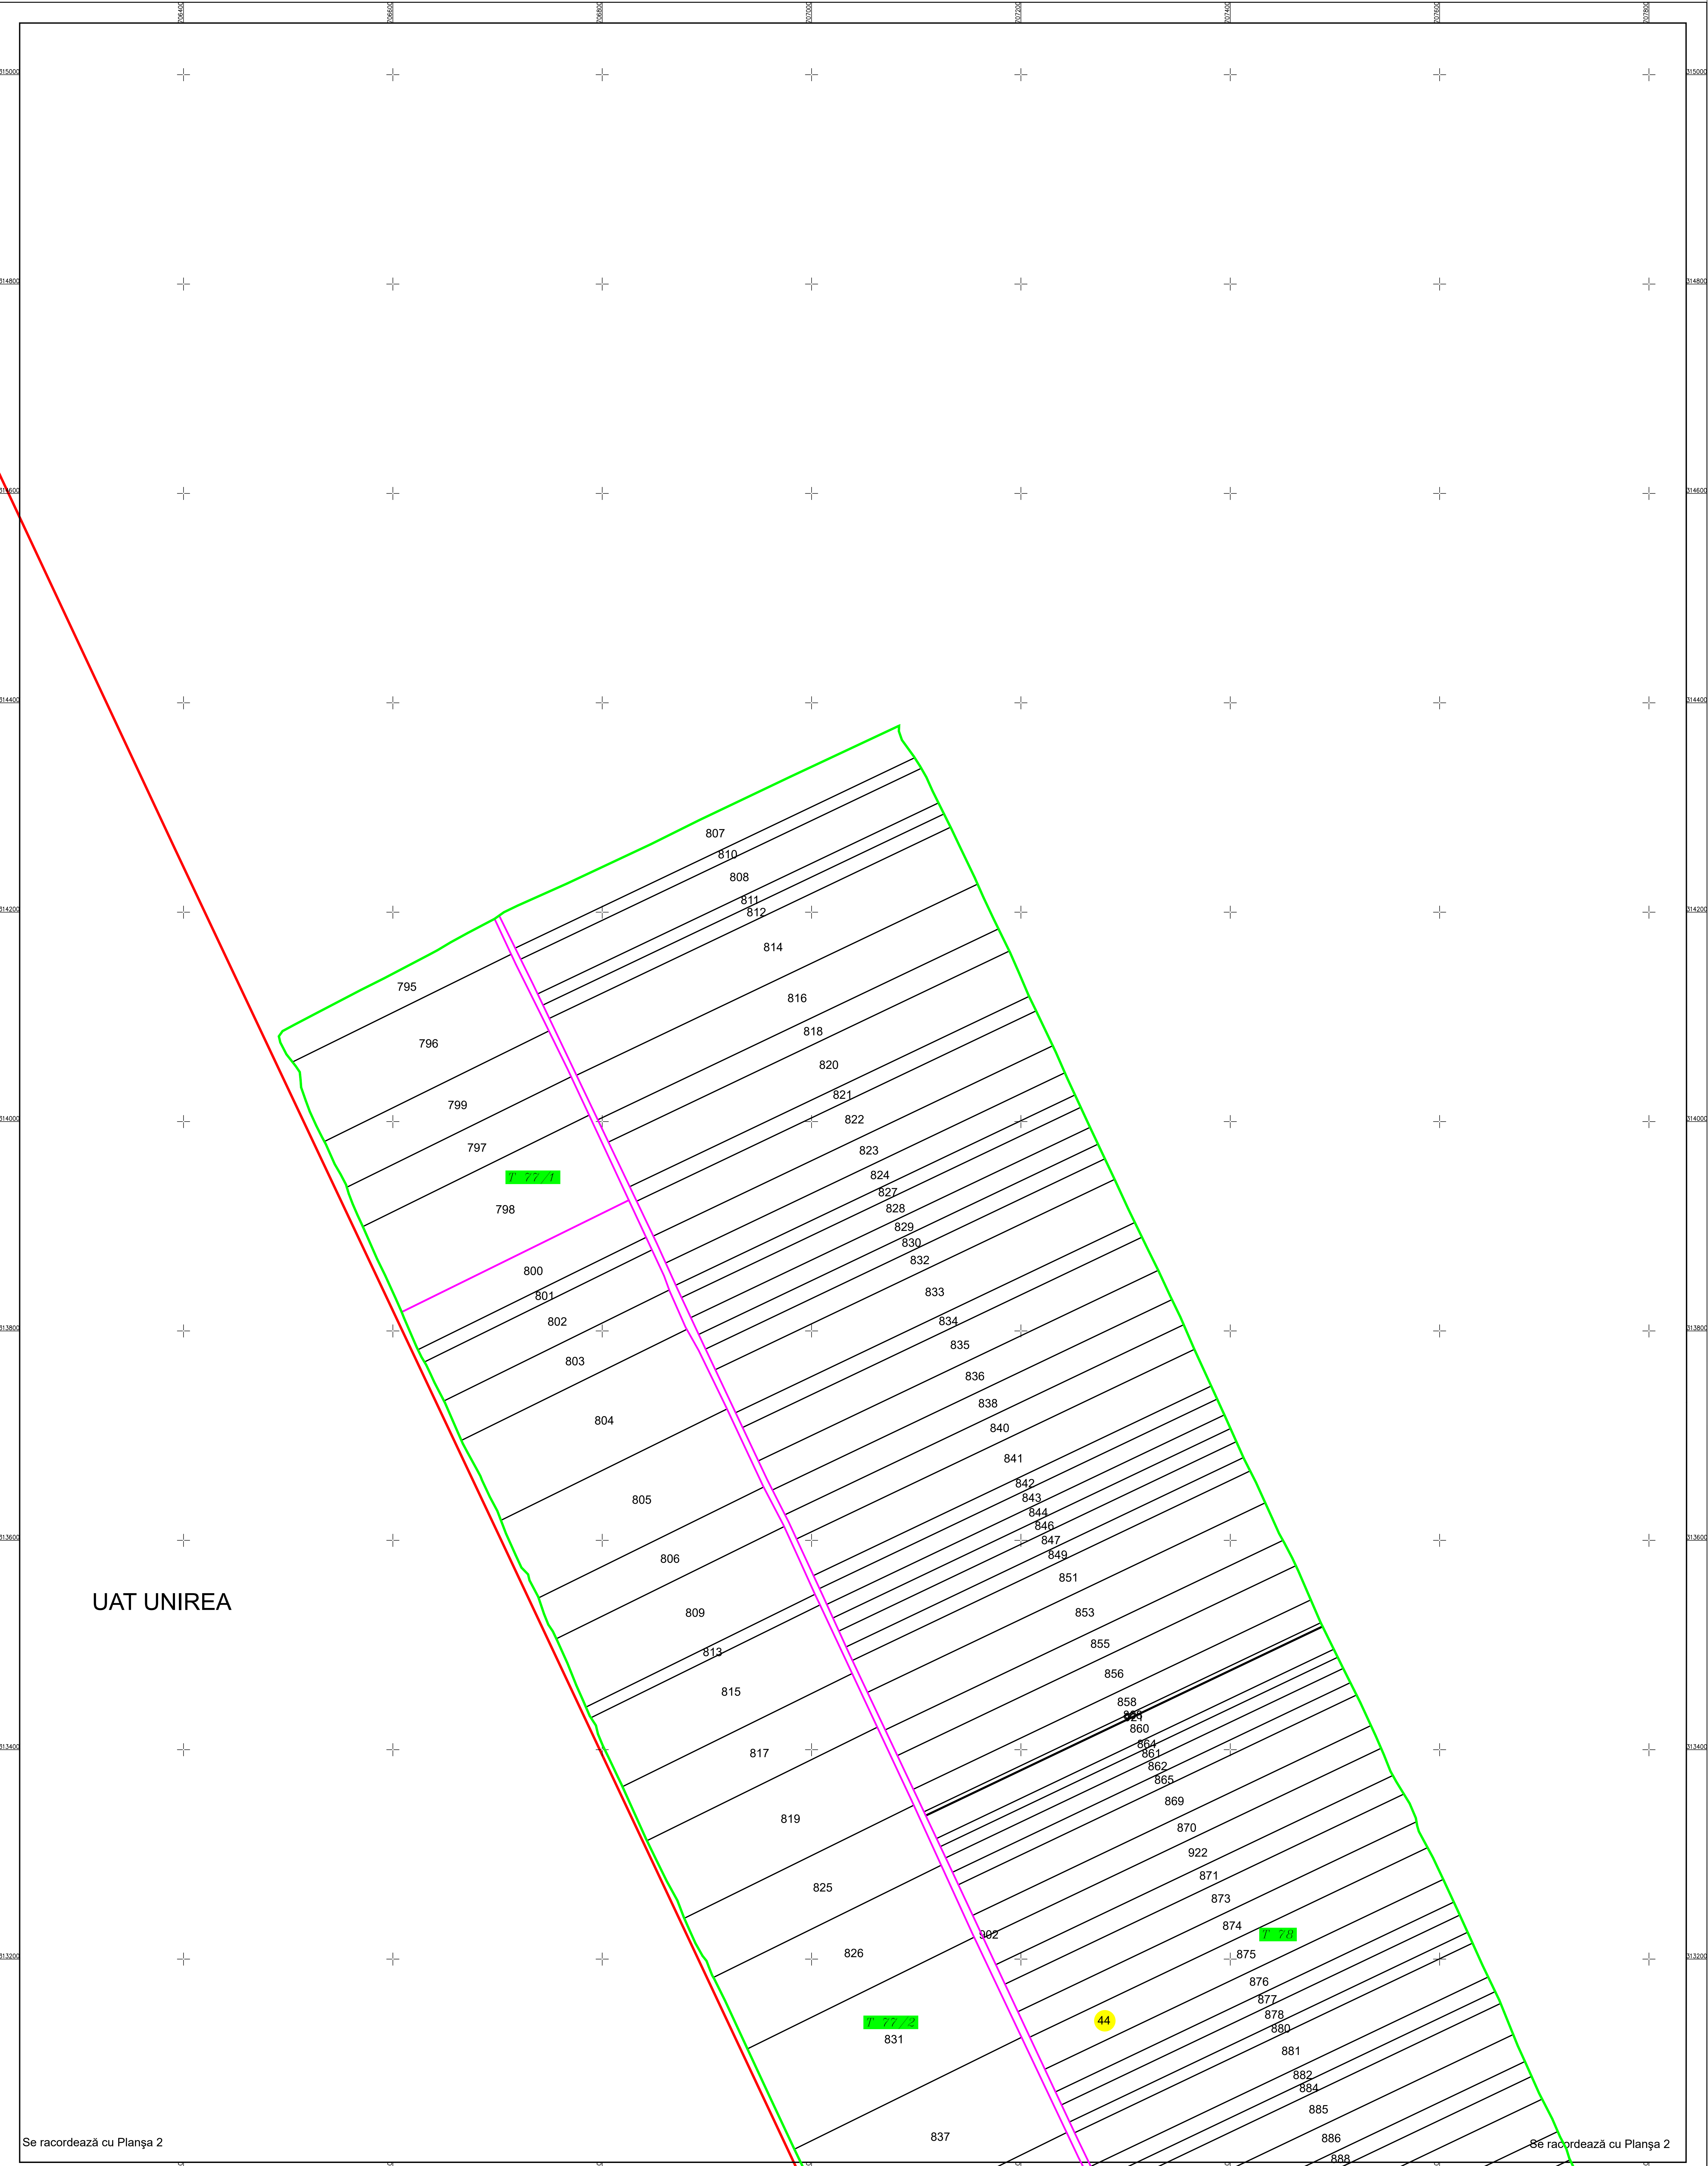

PLAN CADASTRAL
U.A.T. JEGĂLIA, județul CĂLĂRAȘI, Sectorul cadastral 44
Scara 1:2000
Sistem de proiecție STEREO' 1970

Planșa 1
Spre publicare

UAT UNIREA

Se racordează cu Planșa 2

Se racordează cu Planșa 2

SC Komora
SRL

Schema de racordare a planșelor

Schița cu dispunerea sectoarelor cadastrale

LEGENDA:

	Limită UAT
	Limită sector cadastral
	Limită țara
	Limită imobil
	Număr sector cadastral
	ID imobil