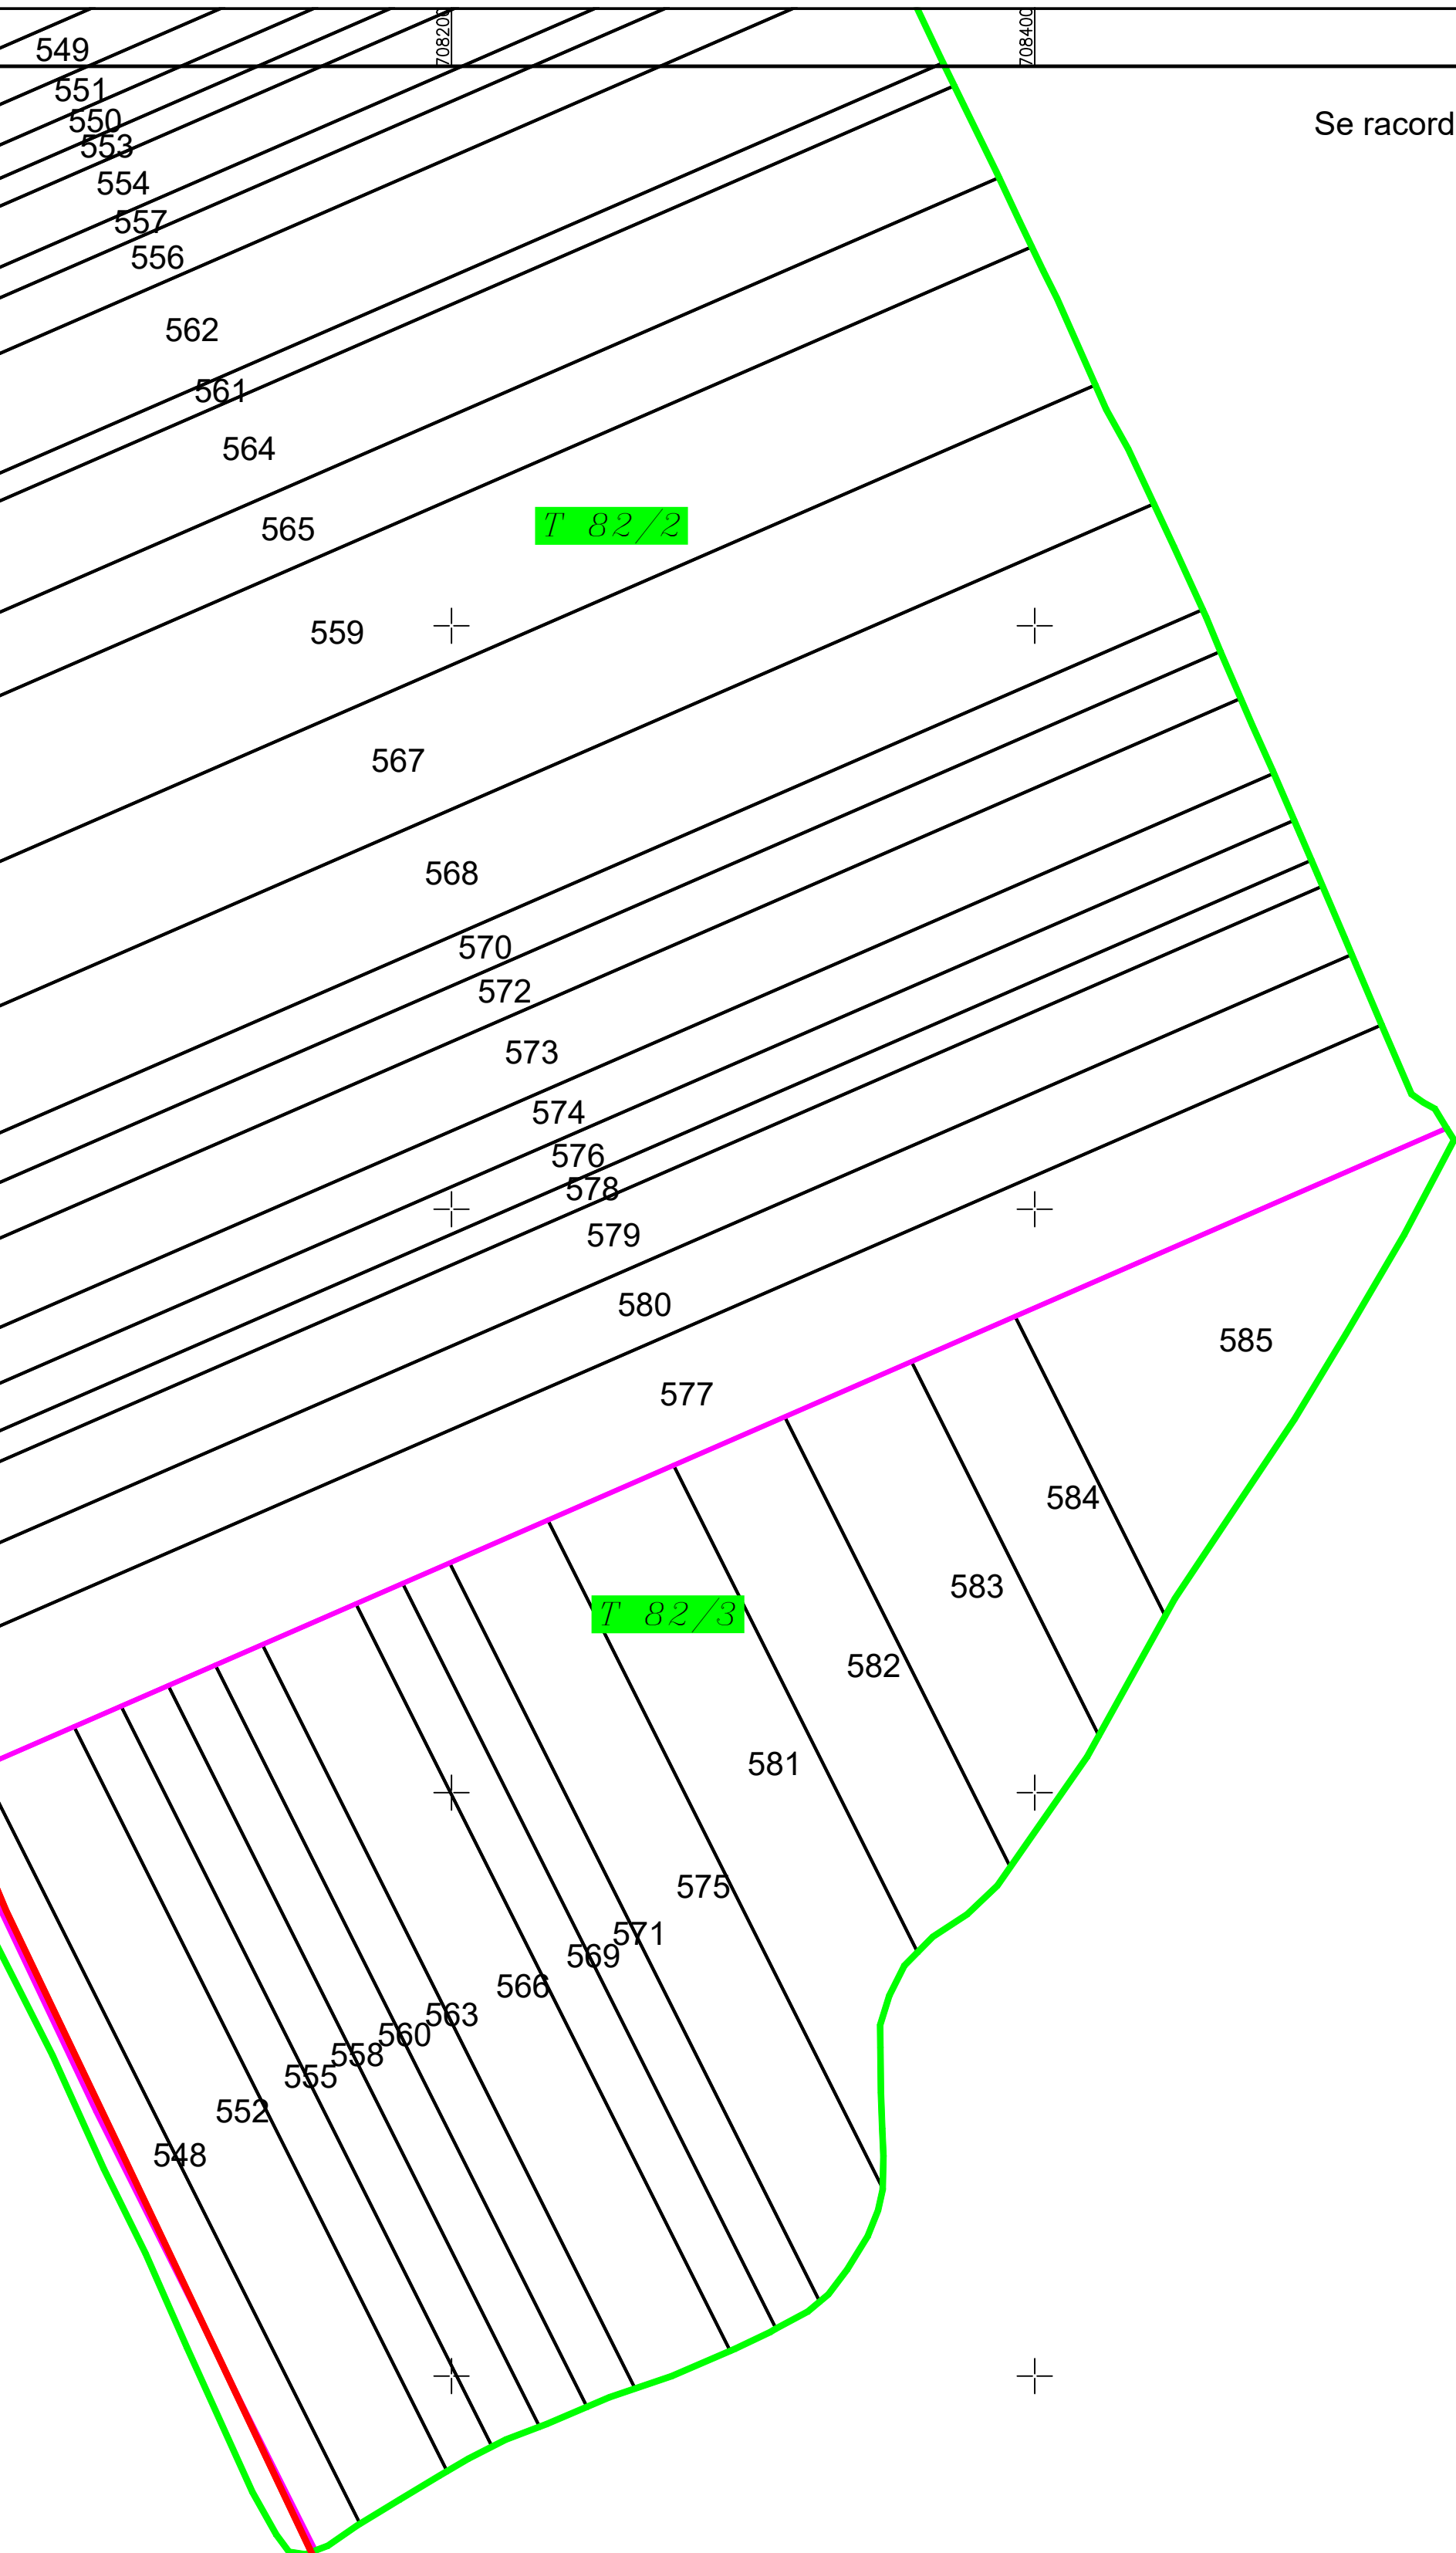

PLAN CADASTRAL
U.A.T. JEGĂLIA, județul CĂLĂRAȘI, Sectorul cadastral 42
Scara 1:2000
Sistem de proiecție STEREO' 1970

Planșa 2
Spre publicare

Se racordează cu Planșa 1

Se racordează cu Planșa 1

UAT UNIREA

Schema de racordare a planșelor

Schița cu dispunerea sectoarelor cadastrale

SC Komora
SRL

	Limită UAT
	Limită sector cadastral
	Limită țara
	Limită imobil
	Număr sector cadastral
	ID imobil