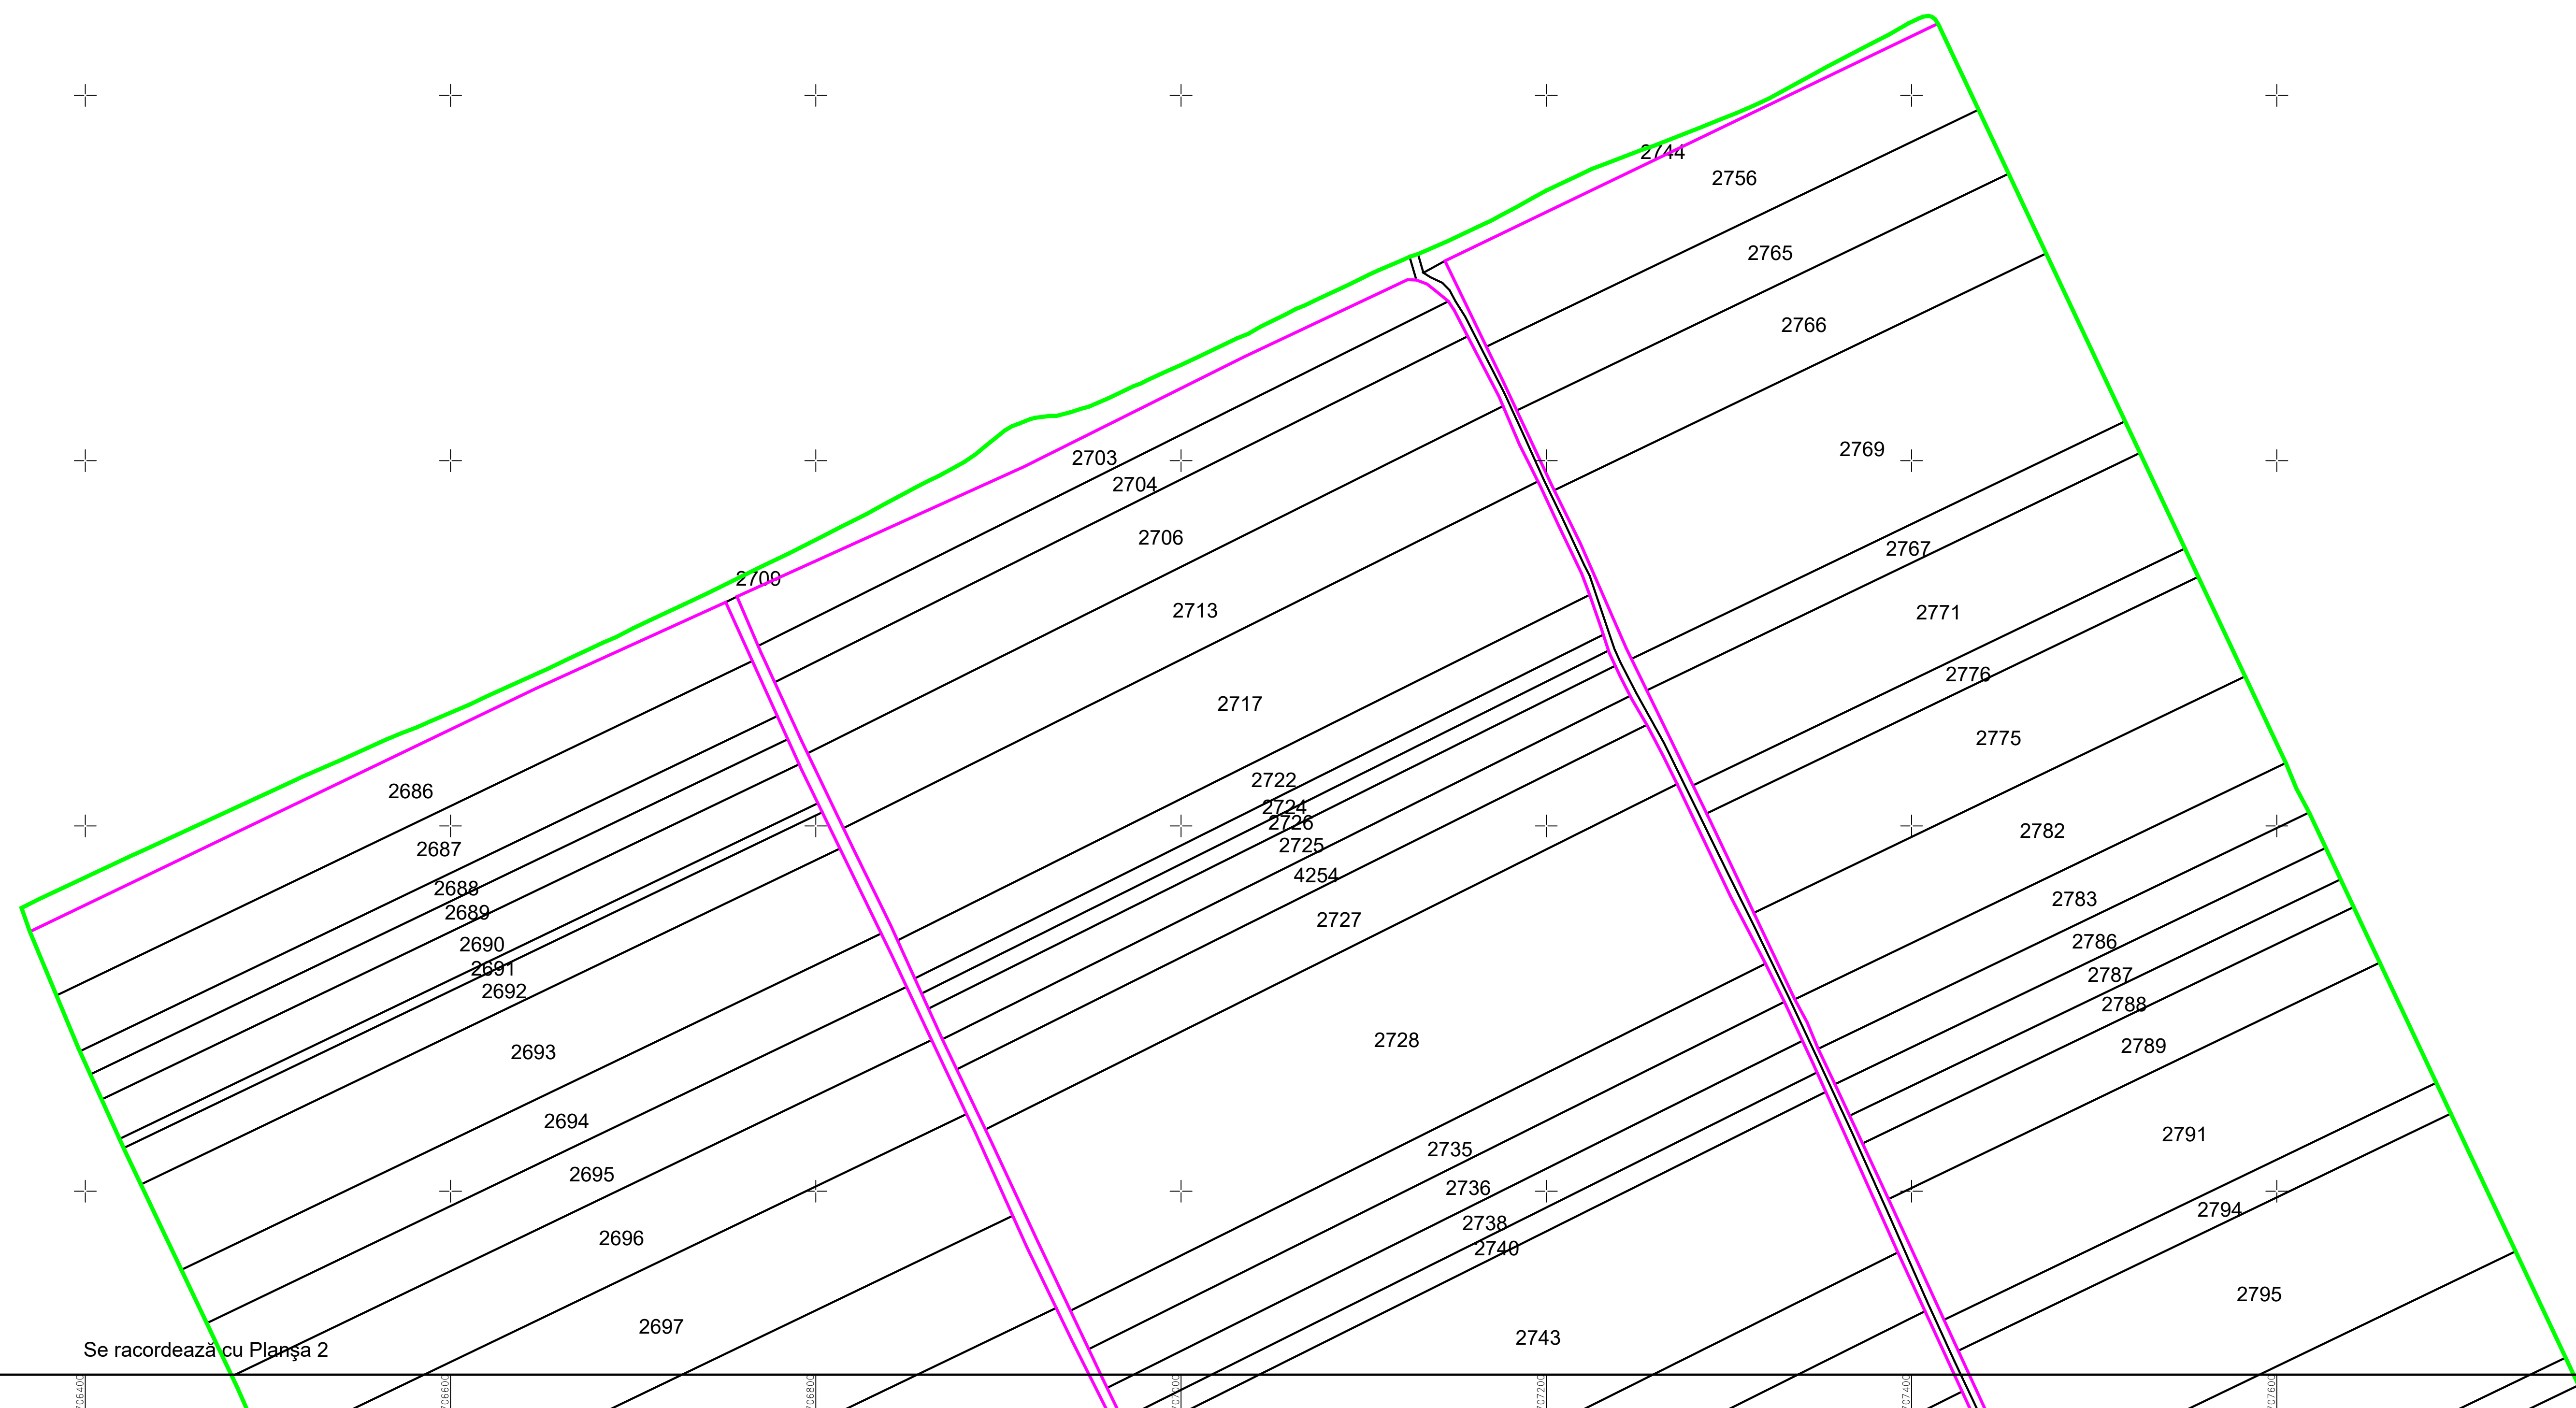

PLAN CADASTRAL
U.A.T. JEGĂLIA, județul CĂLĂRAȘI, Sectorul cadastral 35
Scara 1:2000
Sistem de proiecție STEREO' 1970

Planșa 1
Spre publicare

Se racordează cu Planșa 2

Se racordează cu Planșa 2

Schema de racordare a planșelor

Schița cu dispunerea sectoarelor cadastrale

SC Komora
SRL

LEGENDĂ:

	Limită UAAT
	Limită sector cadastral
	Limită țară
	Limită imobil
	Număr sector cadastral
	ID imobil