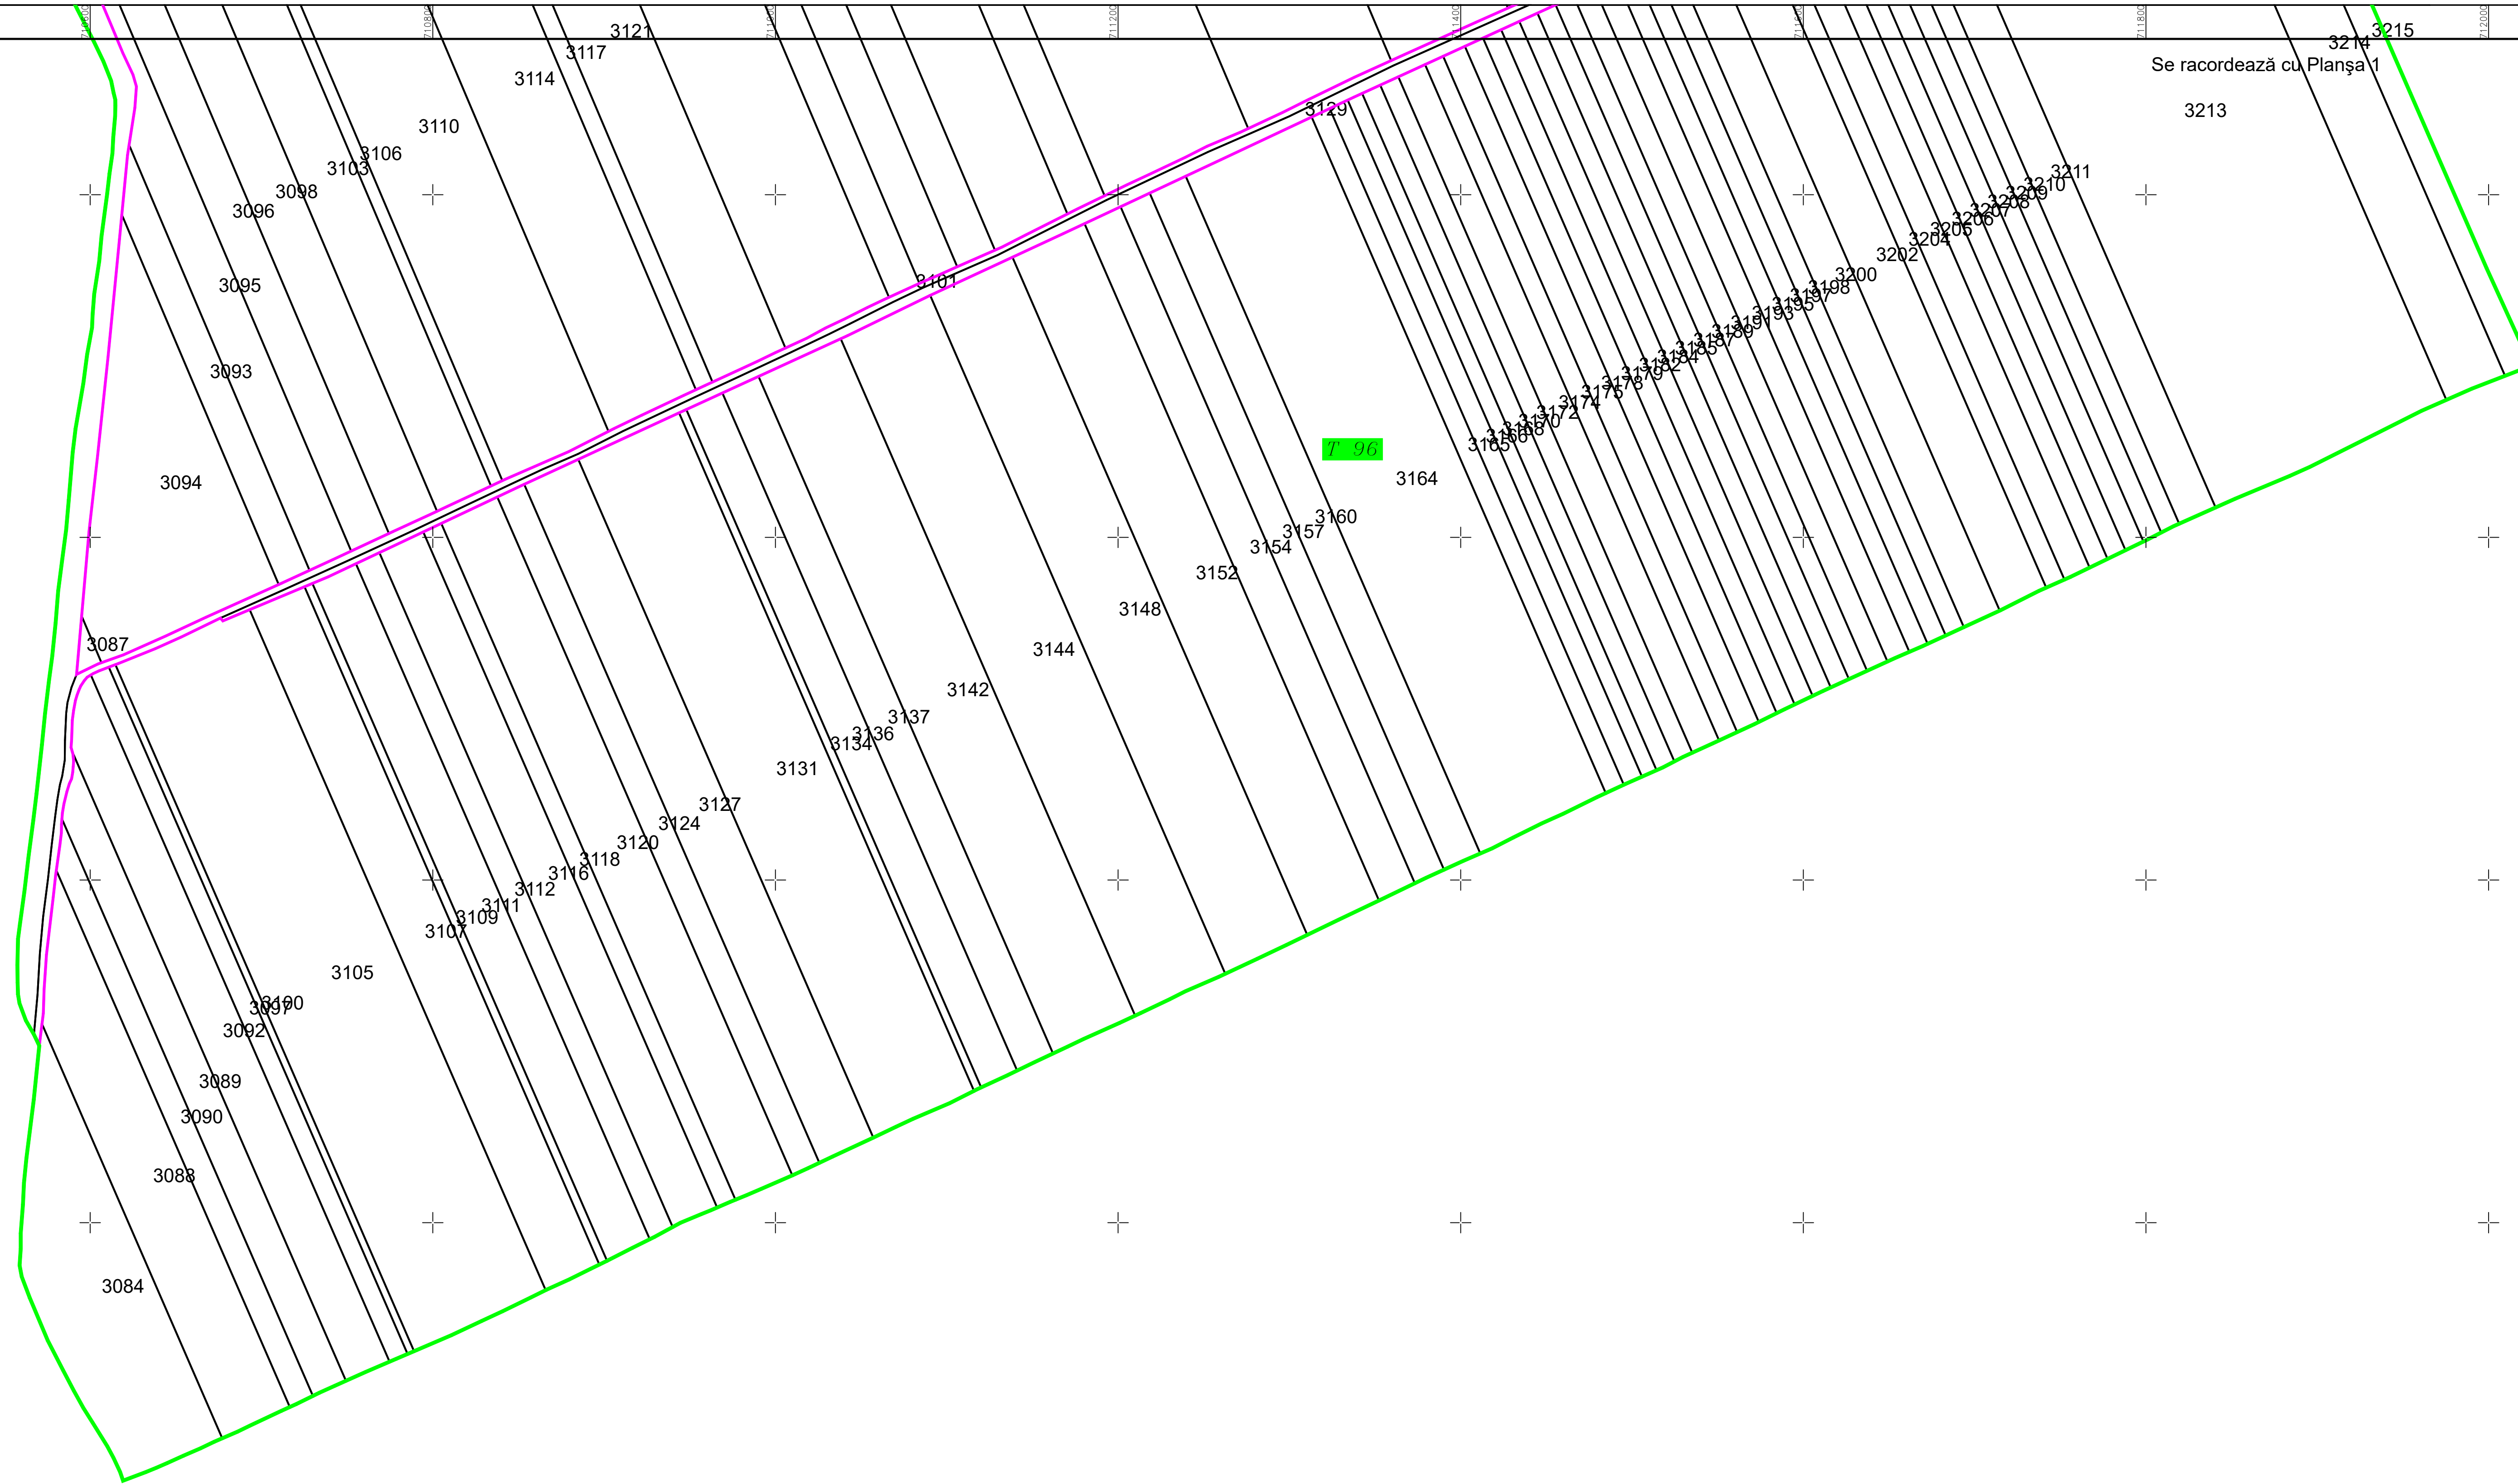

PLAN CADASTRAL
U.A.T. JEGĂLIA, județul CĂLĂRAȘI, Sectorul cadastral 33
Scara 1:2000
Sistem de proiecție STEREO' 1970

Planșa 2
Spre publicare

Se racordează cu Planșa 1

Se racordează cu Planșa 1

Schema de racordare a planșelor

Schița cu dispunerea sectoarelor cadastrale

LEGENDĂ:

| | |
|--|-------------------------|
| | Limită UAAT |
| | Limită sector cadastral |
| | Limită țara |
| | Limită imobil |
| | Număr sector cadastral |
| | ID imobil |